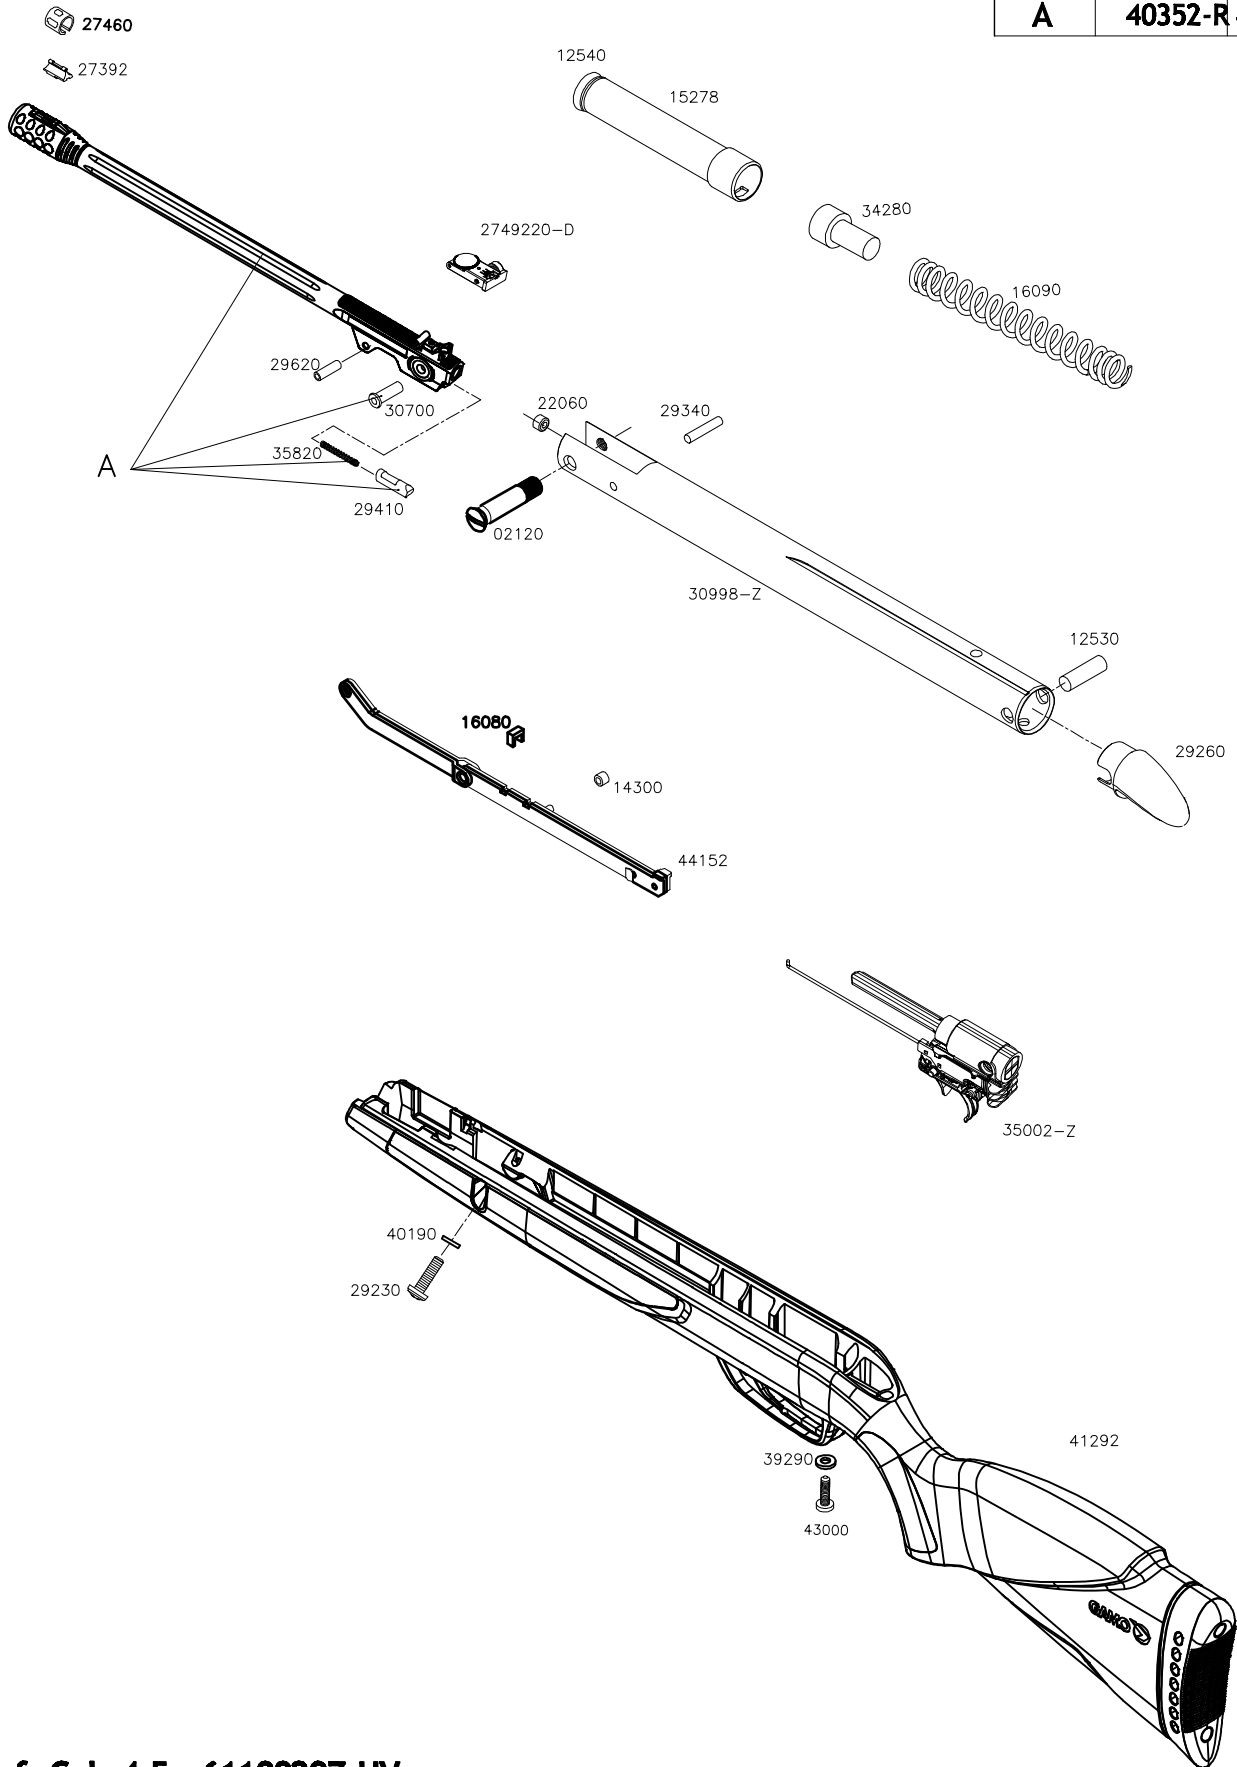

BLACK 1000 H.V.

Ref.	Cal. 4,5	Cal. 5,5
A	40352-R	42272-R

Ref. Cal. 4,5 : 61100297-HV
 Ref. Cal. 5,5 : 6110029755-HV

29.01.20