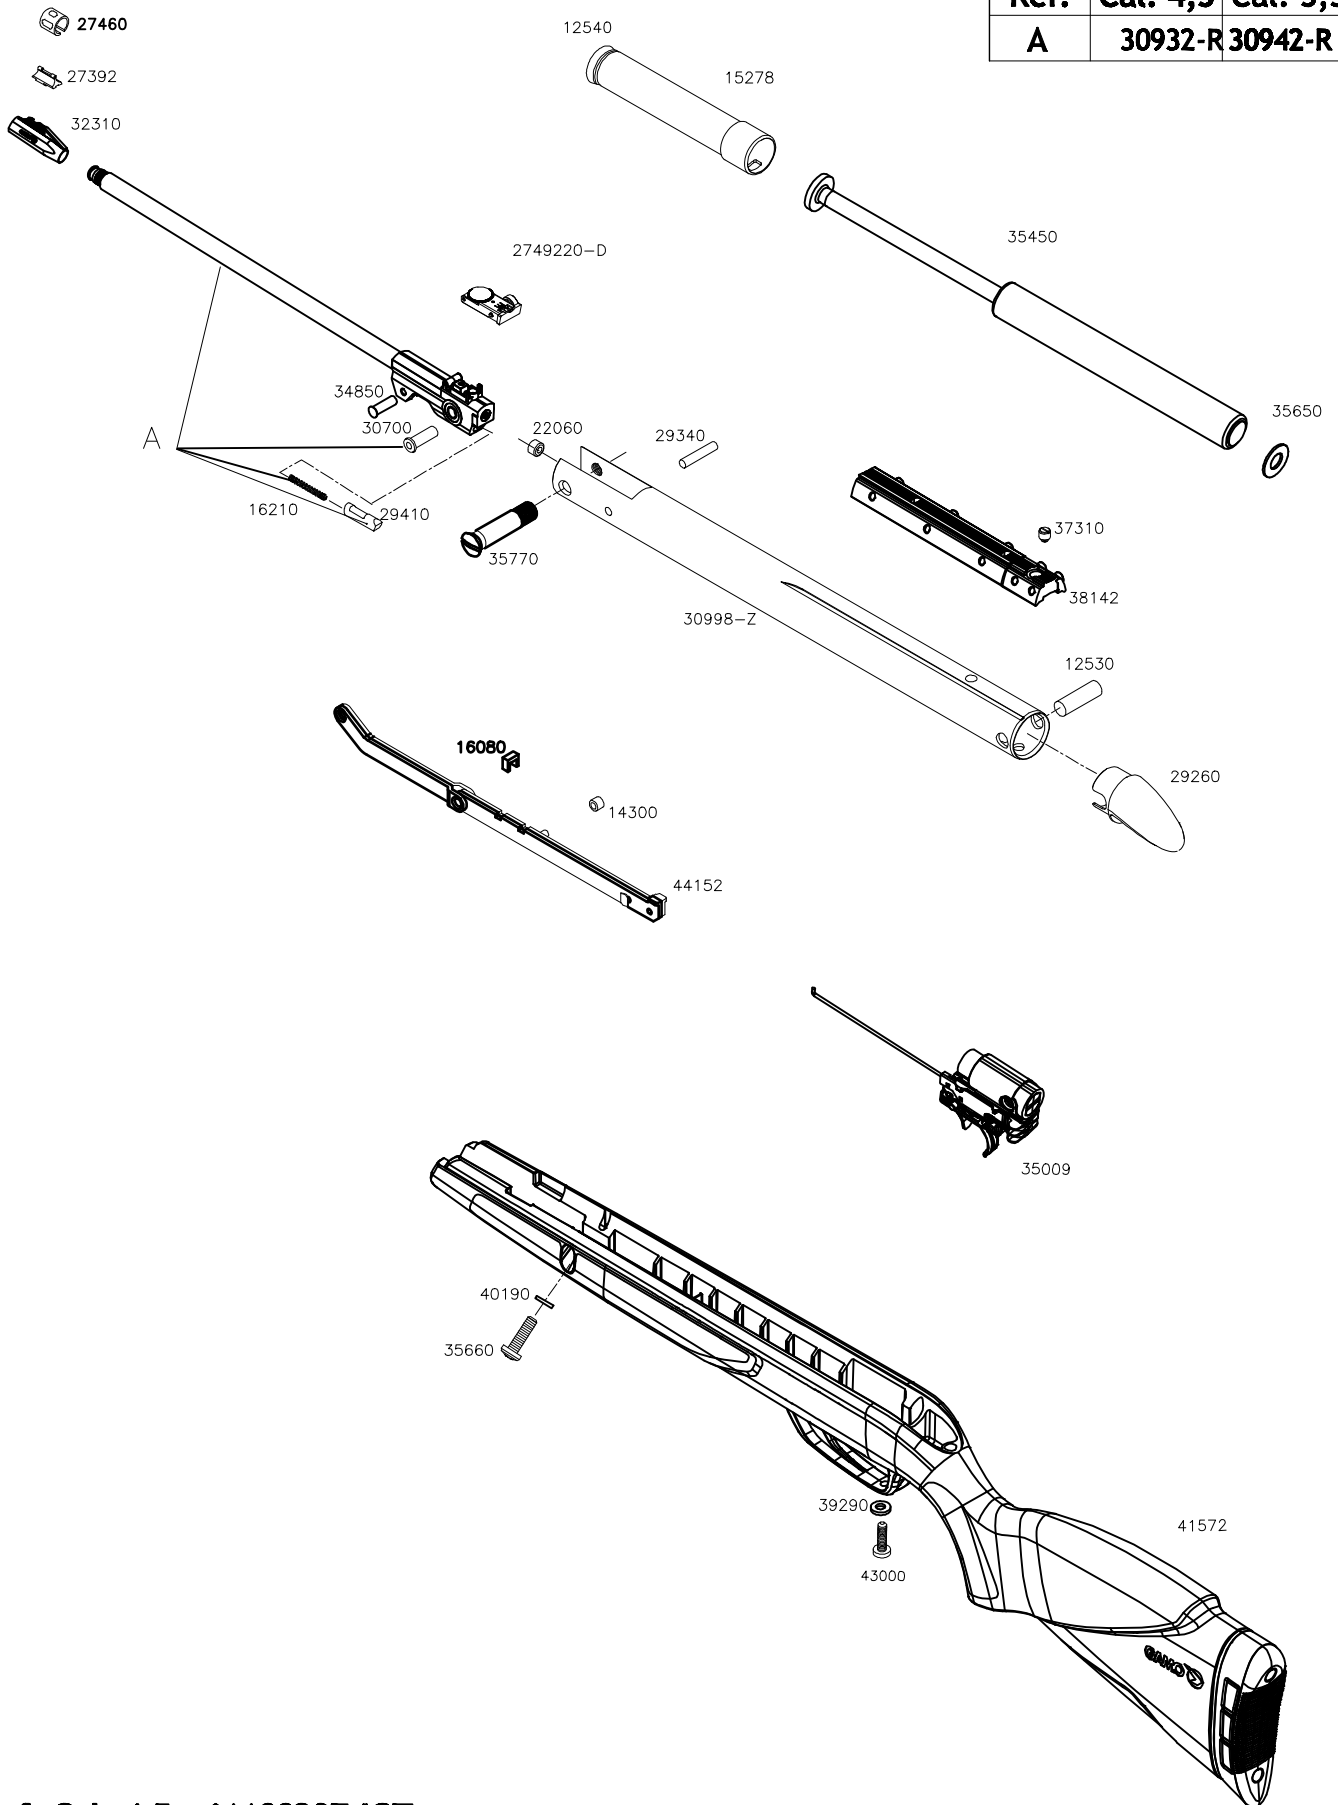

BLACK 1000 IGT

Ref.	Cal. 4,5	Cal. 5,5
A	30932-R	30942-R

Ref. Cal. 4,5 : 61100297-IGT
 Ref. Cal. 5,5 : 6110029755-IGT

29.01.20