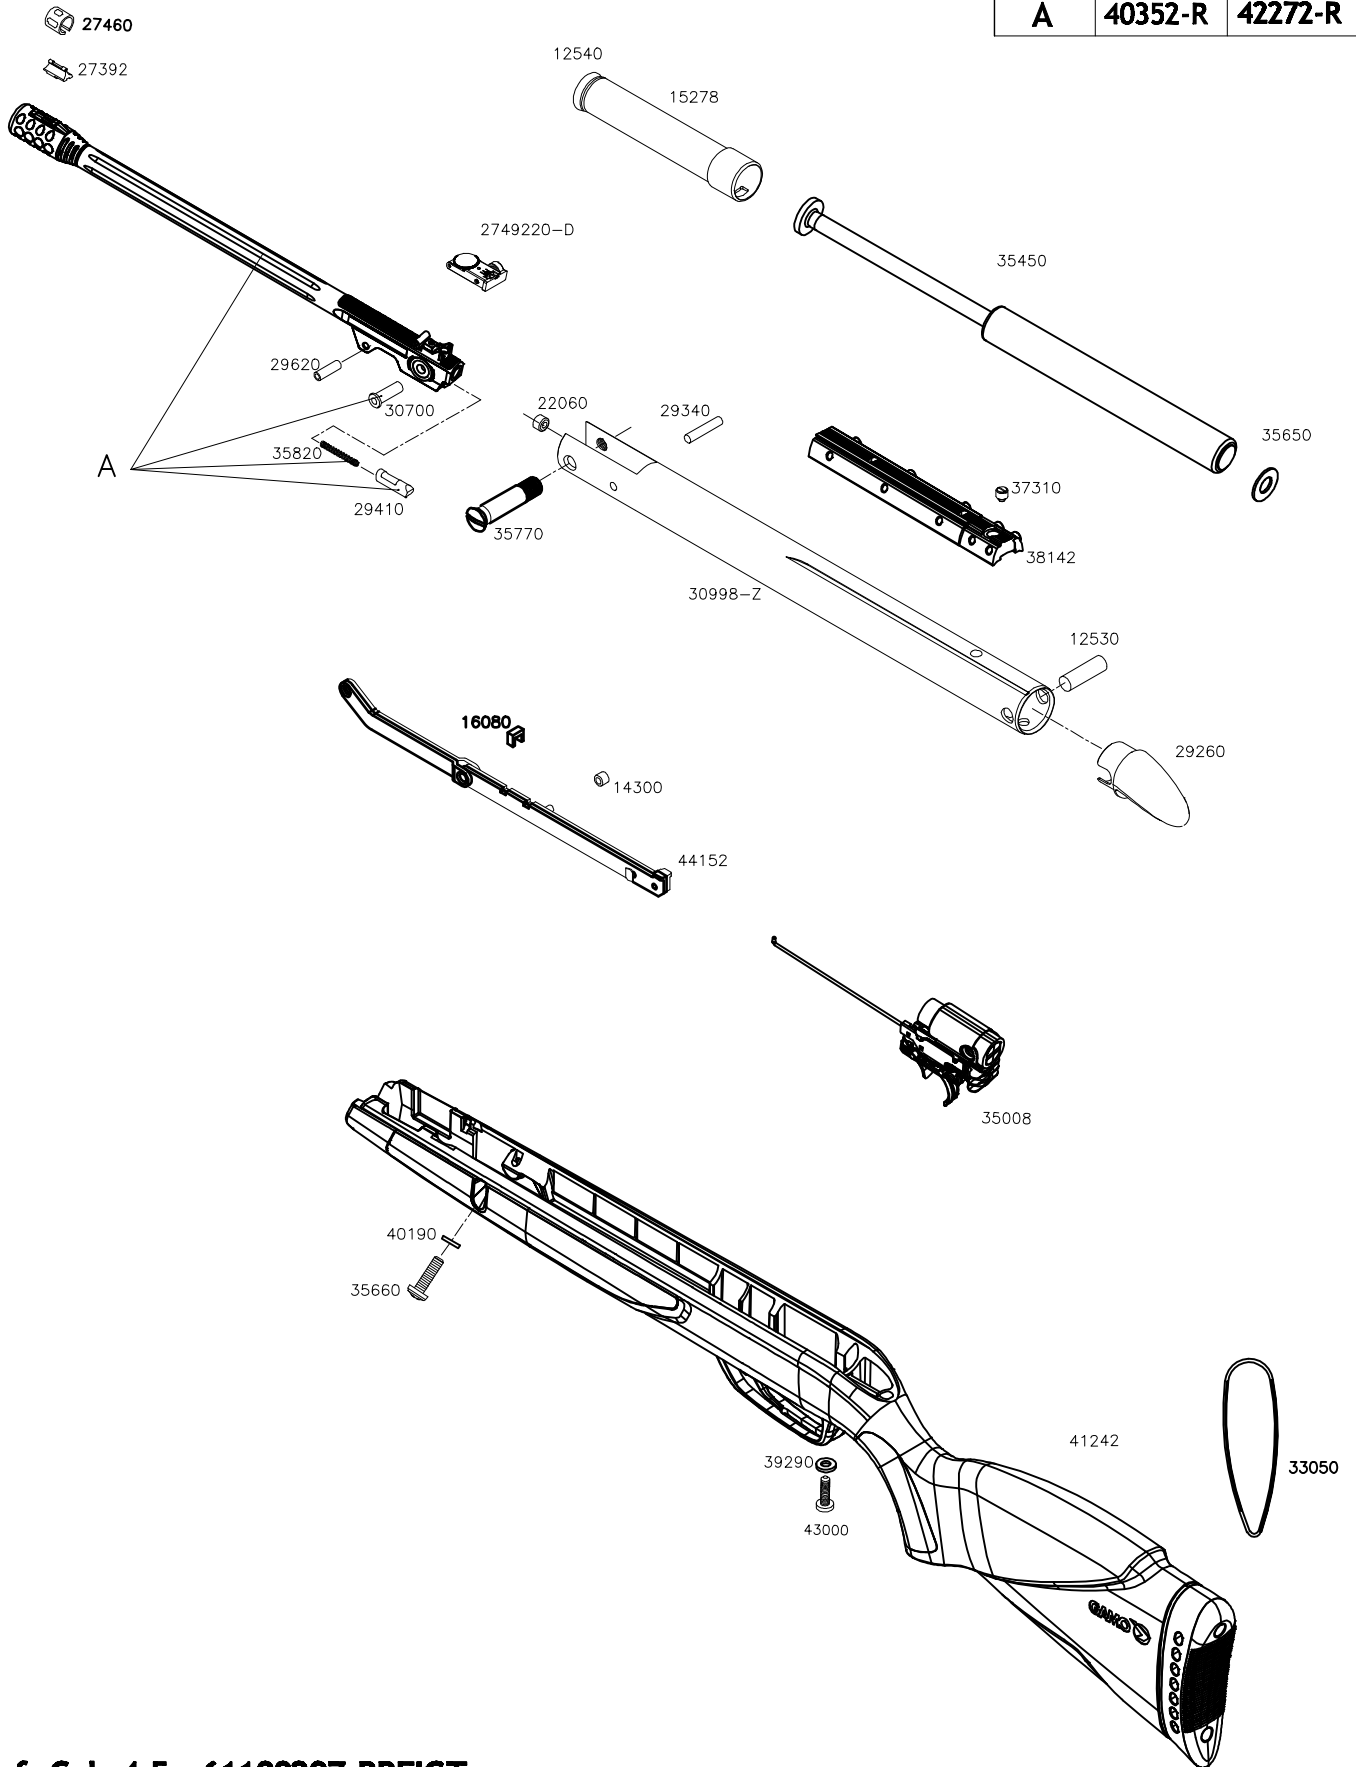

BLACK BEAR IGT

Ref.	Cal. 4,5	Cal. 5,5
A	40352-R	42272-R

Ref. Cal. 4,5 : 61100297-BBEIGT
 Ref. Cal. 5,5 : 6110029755-BBEIGT

29.01.20