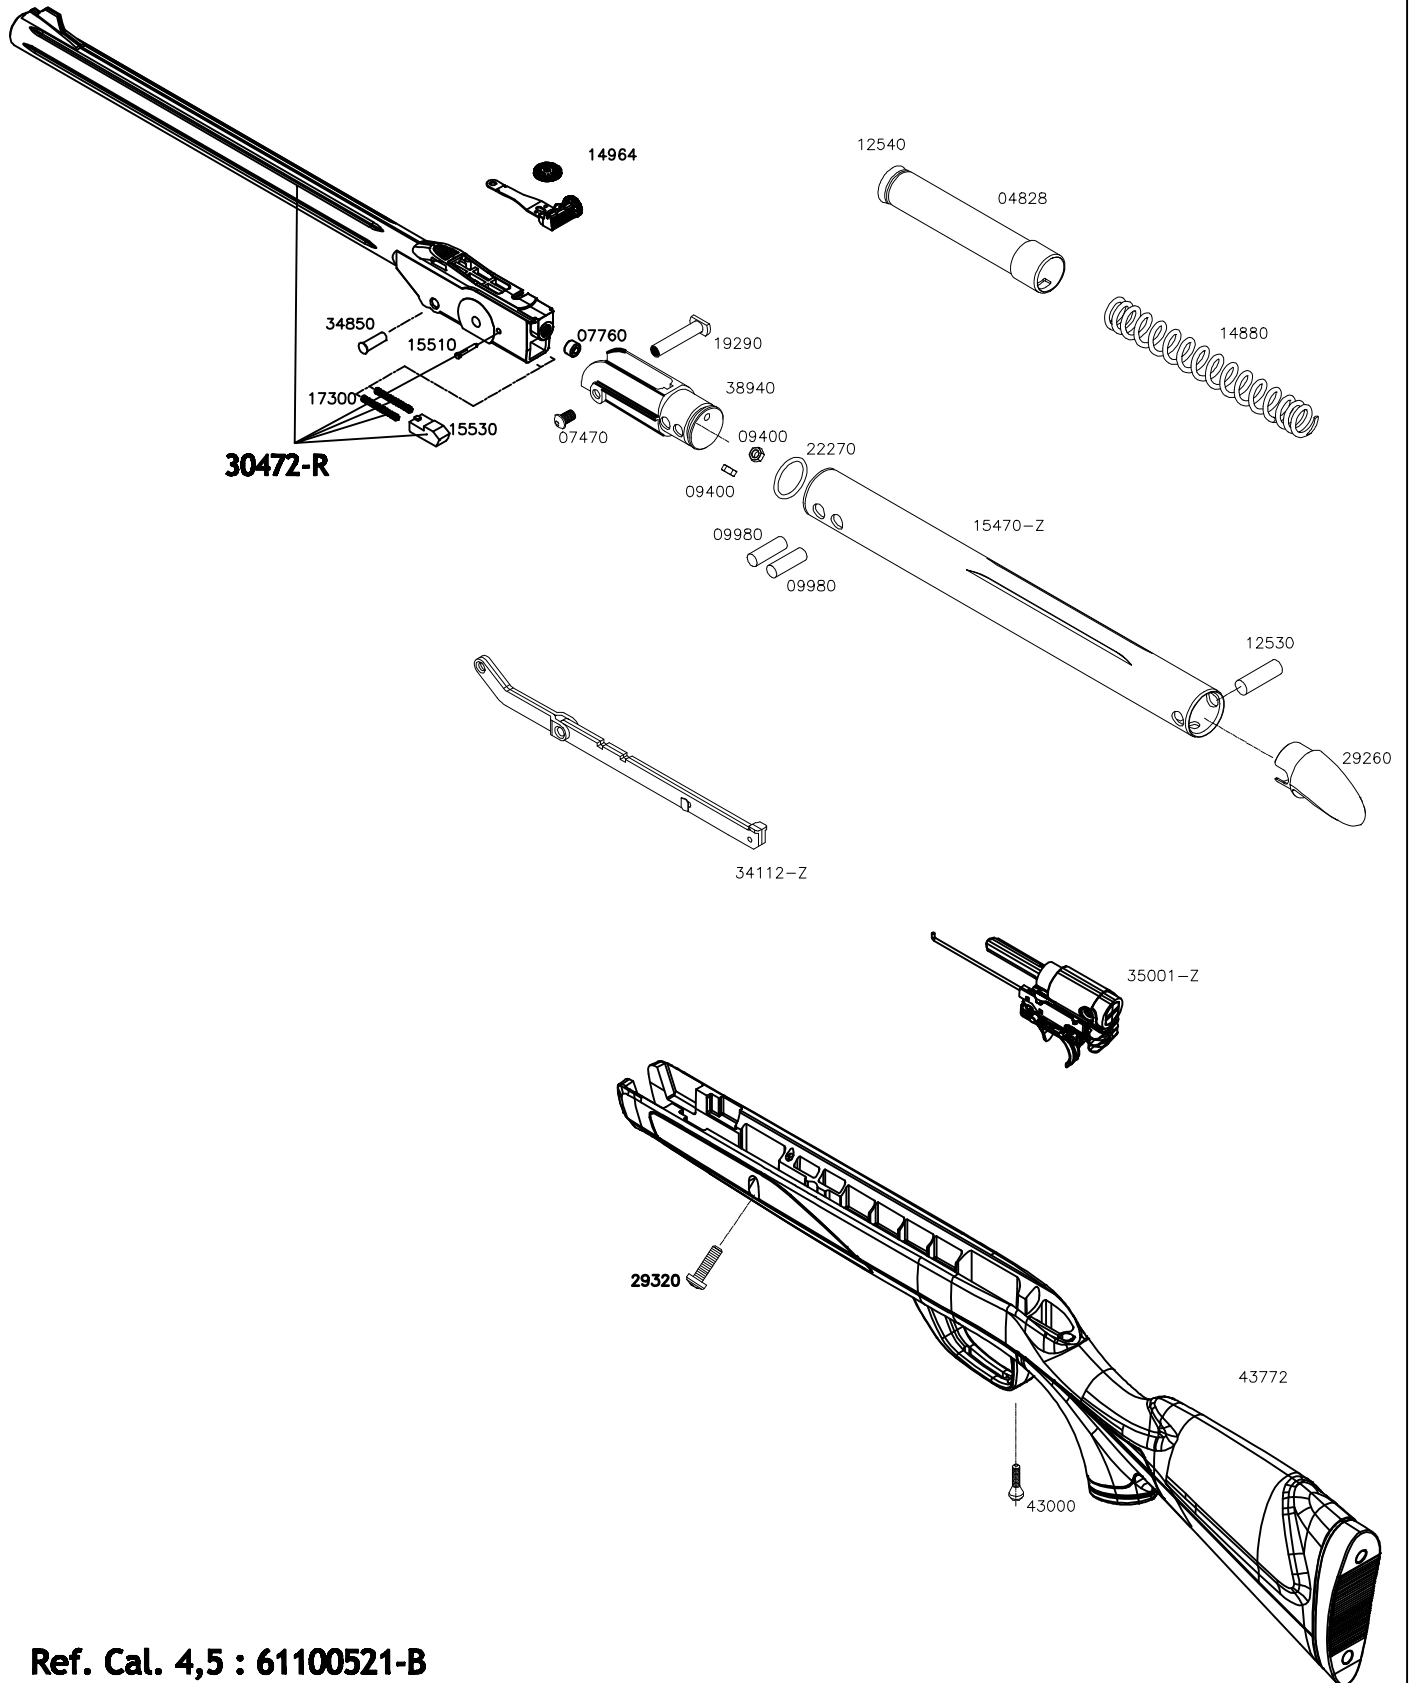

# DELTA BLUE

Ref. Cal. 4,5 : 61100521-B

26.09.19