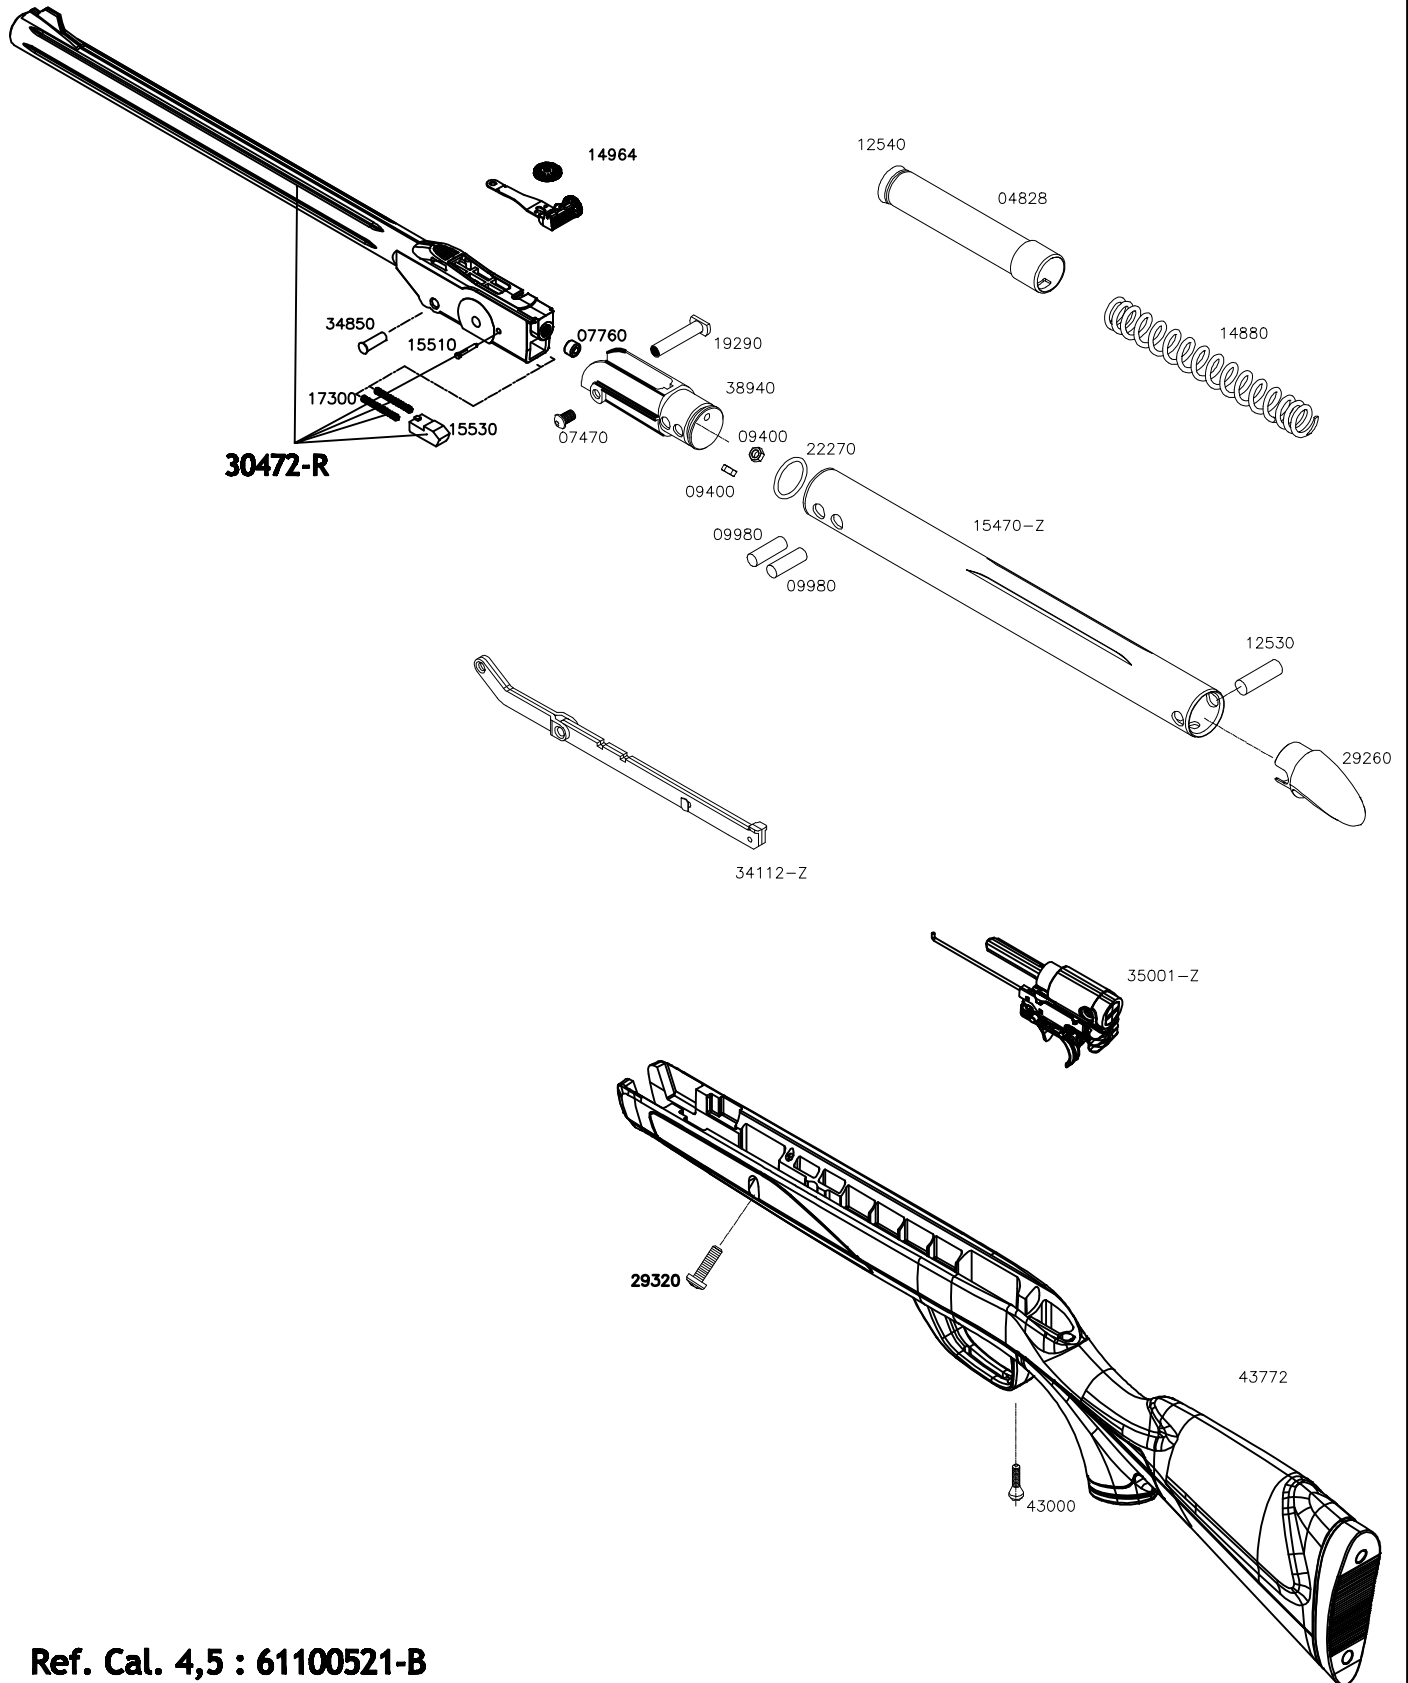

DELTA BLUE

Ref. Cal. 4,5 : 61100521-B

26.09.19