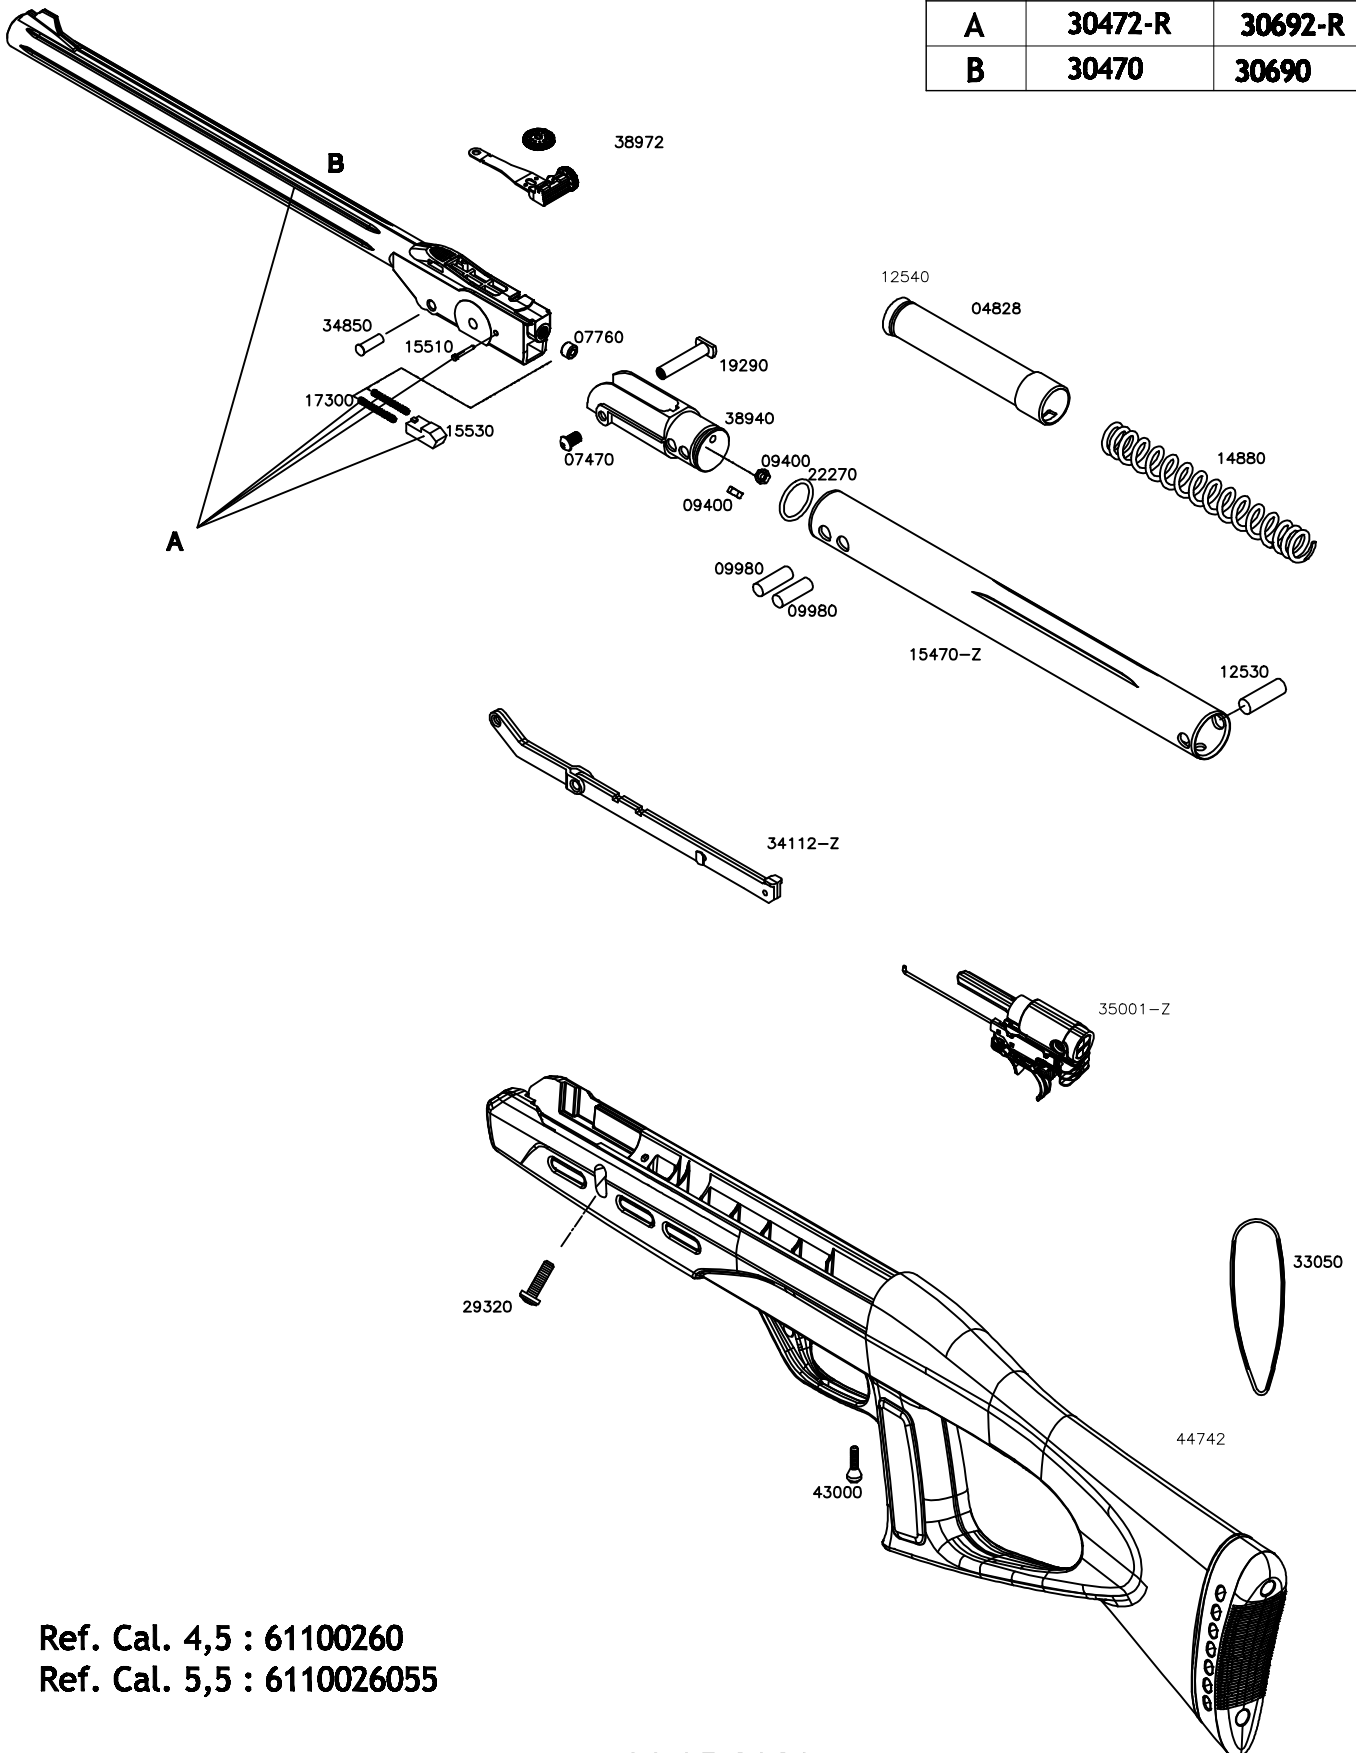

DELTA FOX GT

Ref.	Cal. 4,5	Cal. 5,5
A	30472-R	30692-R
B	30470	30690

Ref. Cal. 4,5 : 61100260
 Ref. Cal. 5,5 : 6110026055

06.03.2020