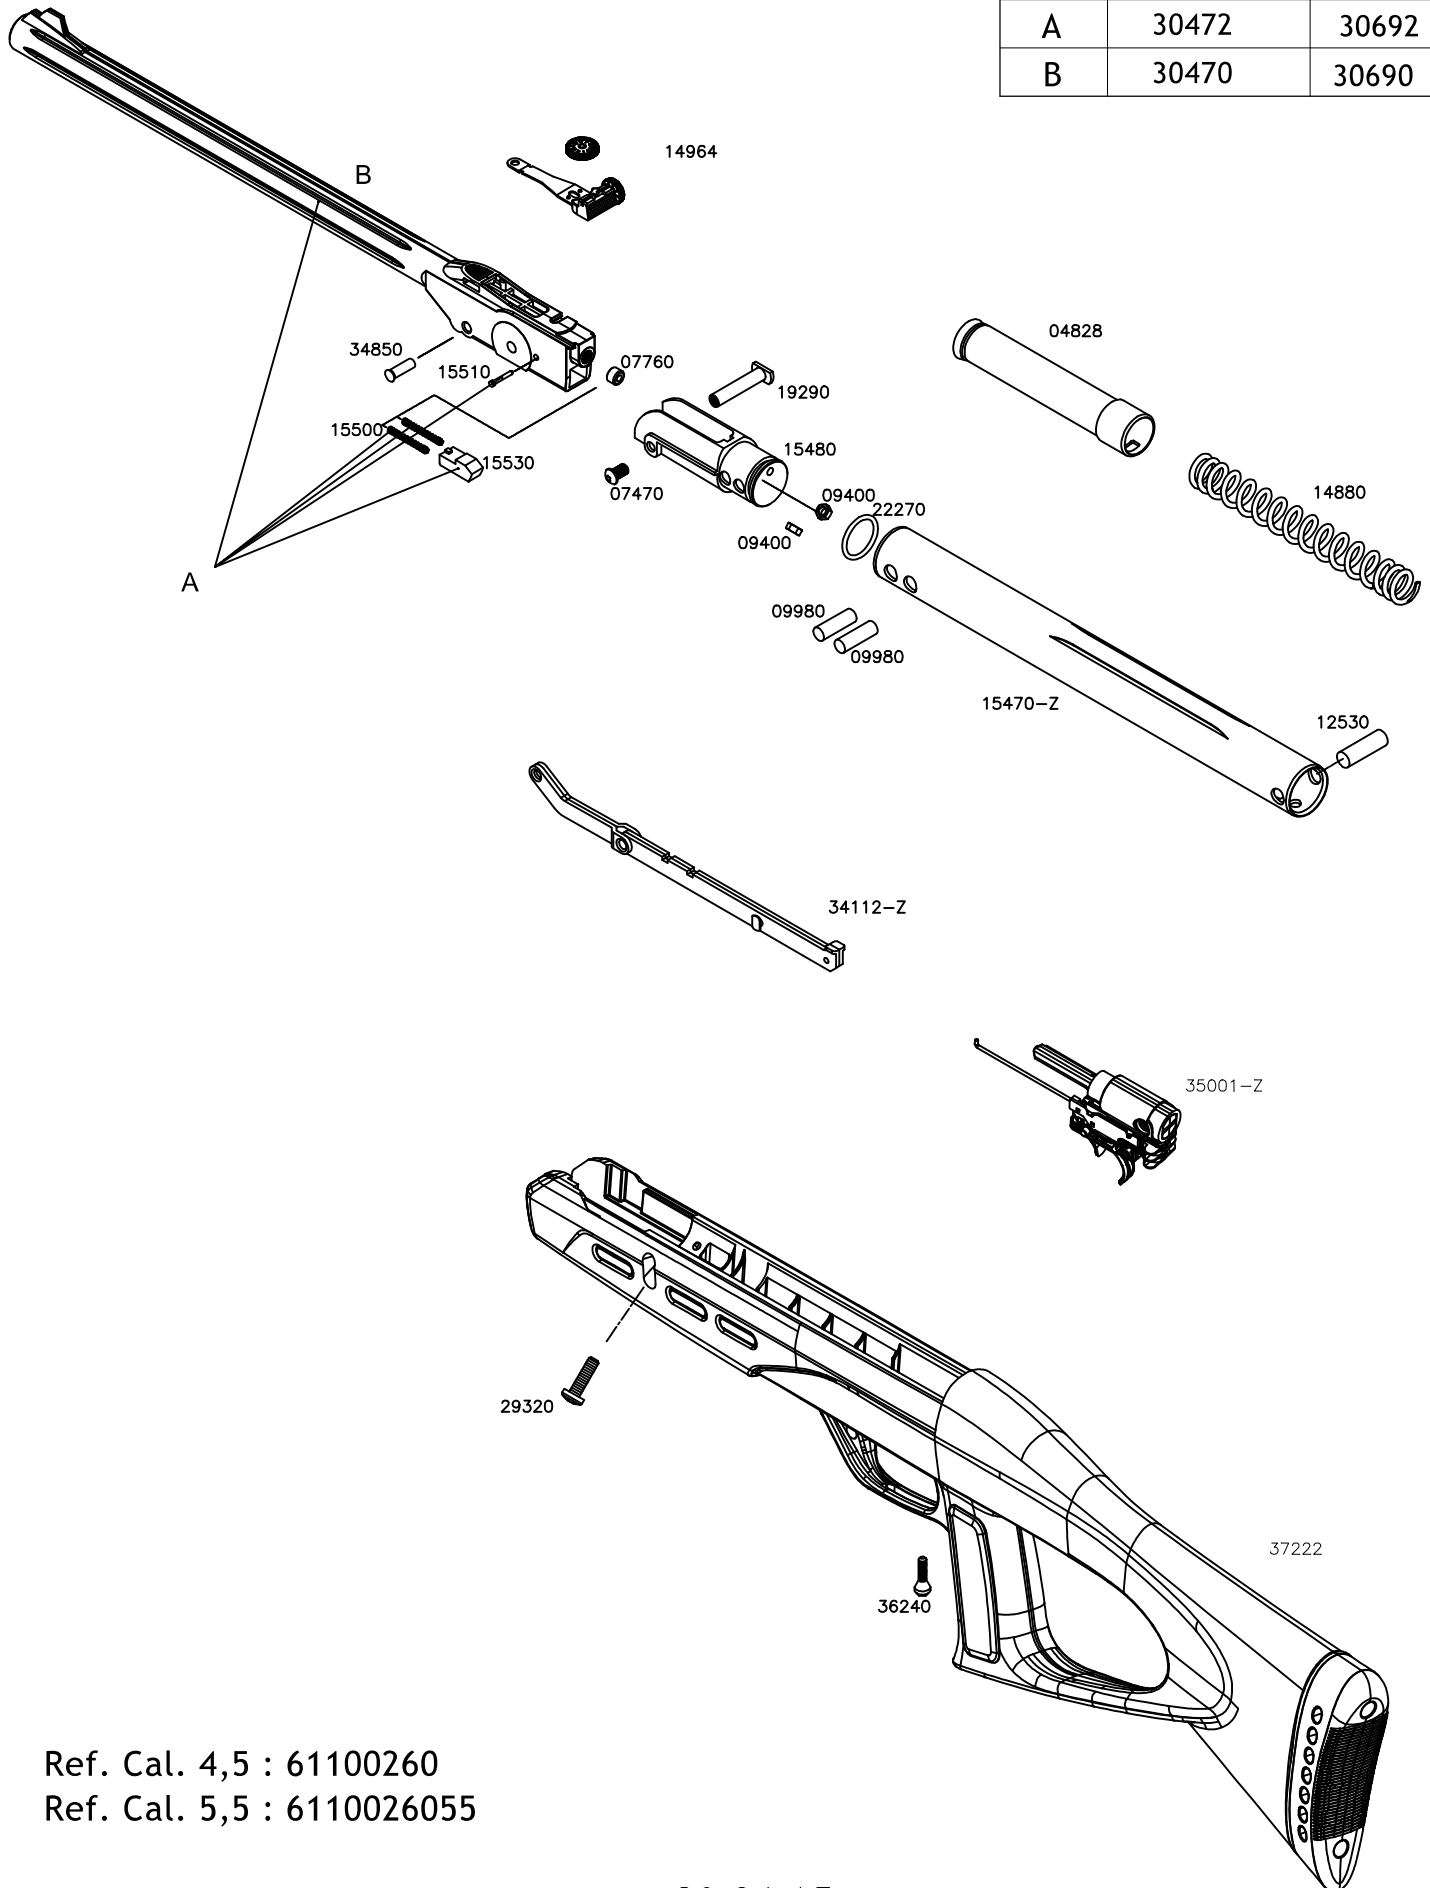

DELTA FOX GT

Ref.	Cal. 4,5	Cal. 5,5
A	30472	30692
B	30470	30690

Ref. Cal. 4,5 : 61100260
 Ref. Cal. 5,5 : 6110026055