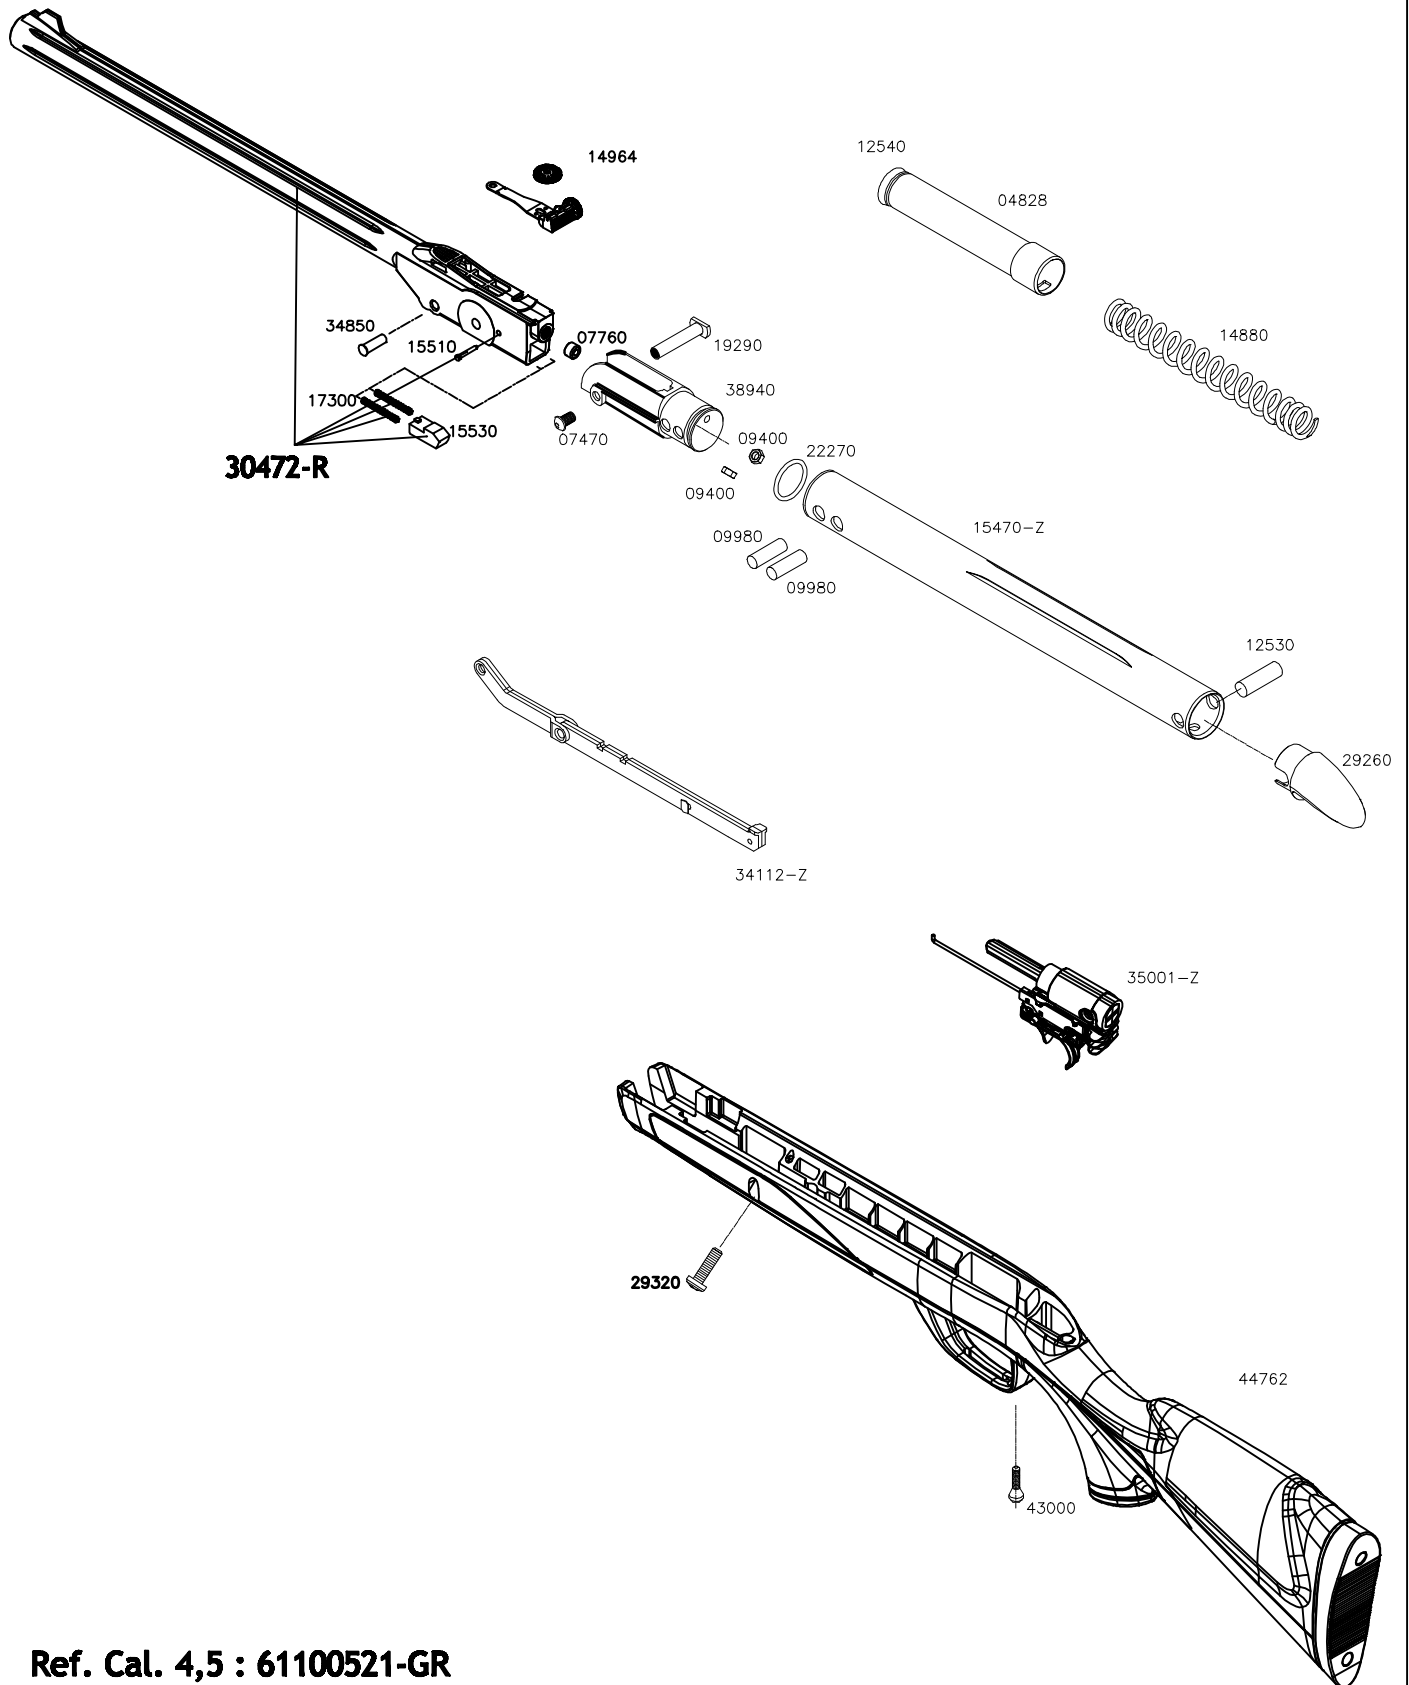

DELTA GREEN

Ref. Cal. 4,5 : 61100521-GR

30.04.20