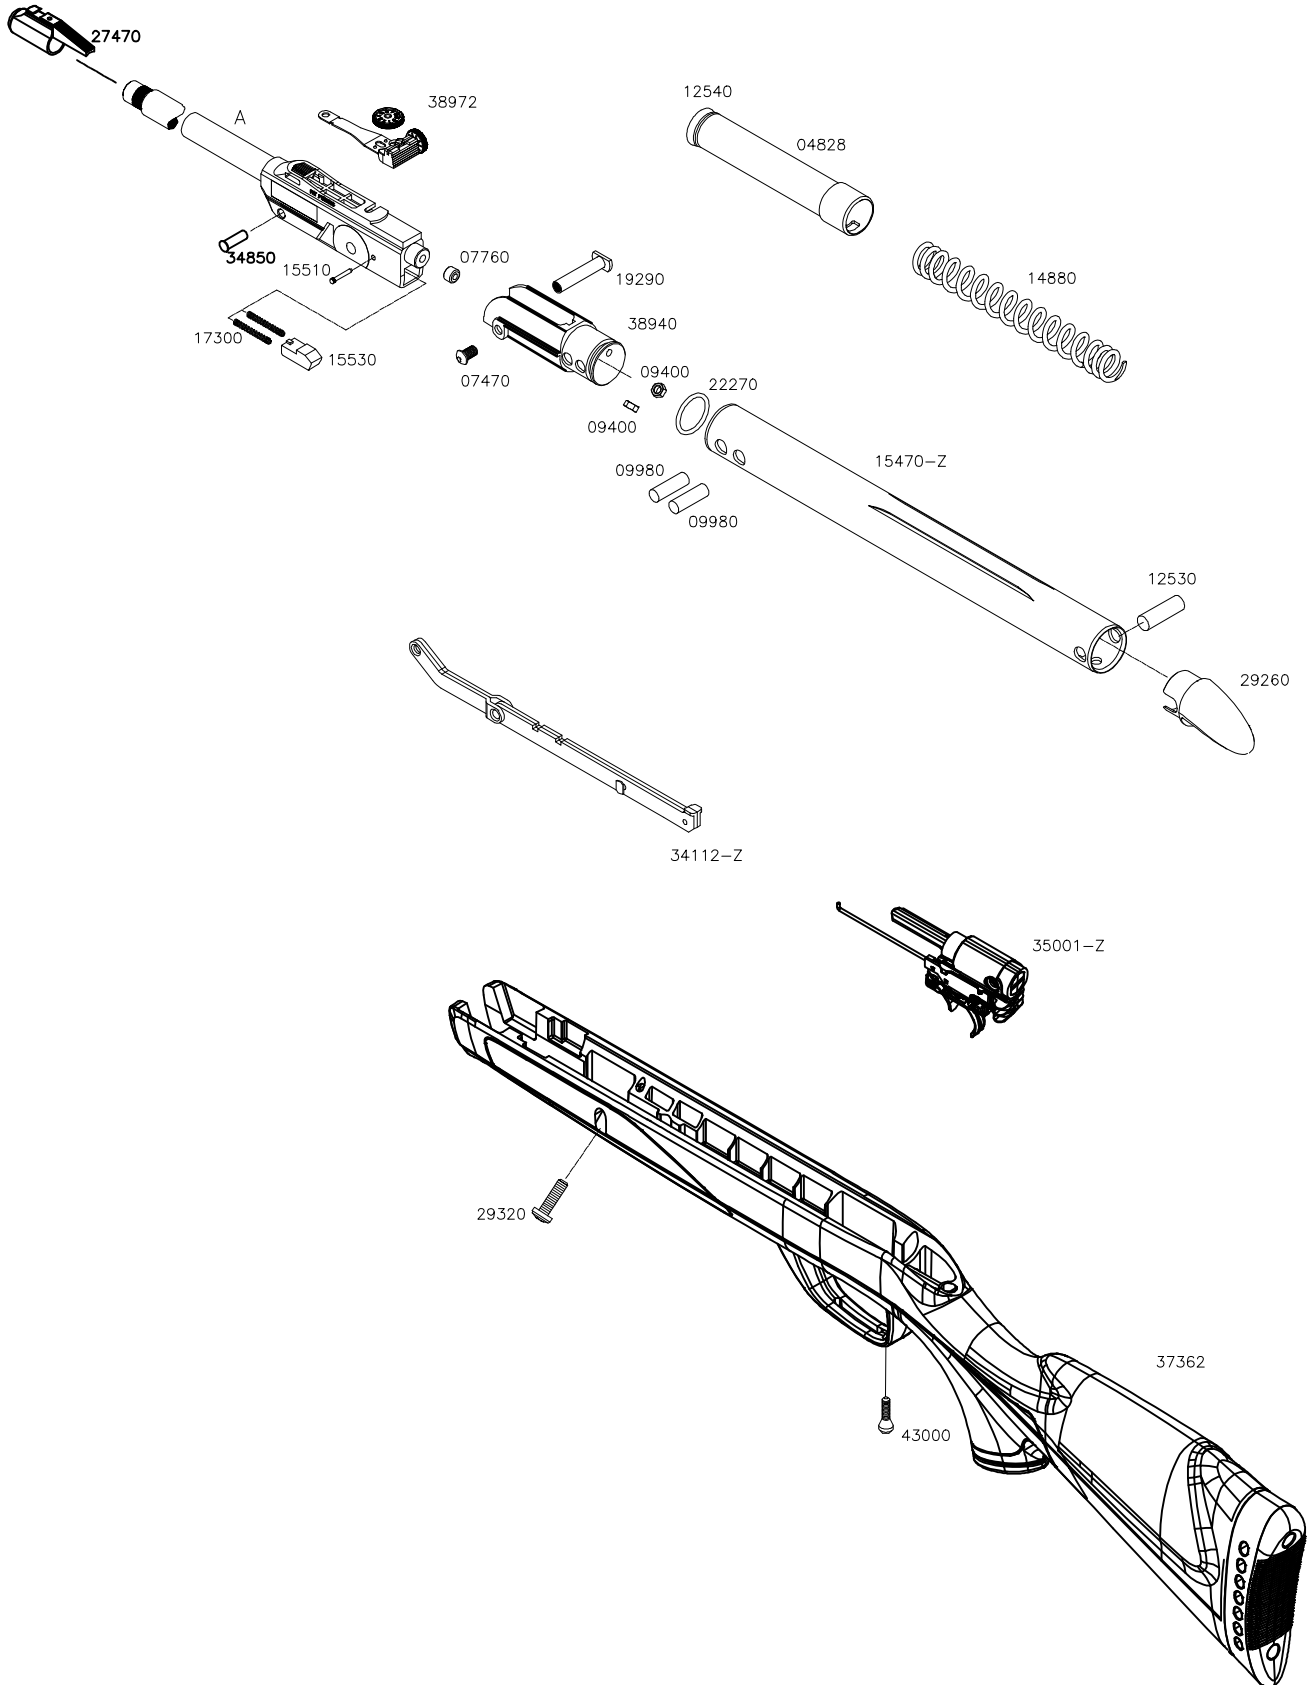

# DELTAMAX FORCE **GAMO**®

27460

27392

Ref.	Cal. 4,5	Cal. 5,5
A	38982-R	39002-R

Ref. Cal. 4,5 : 61100192

26.09.19