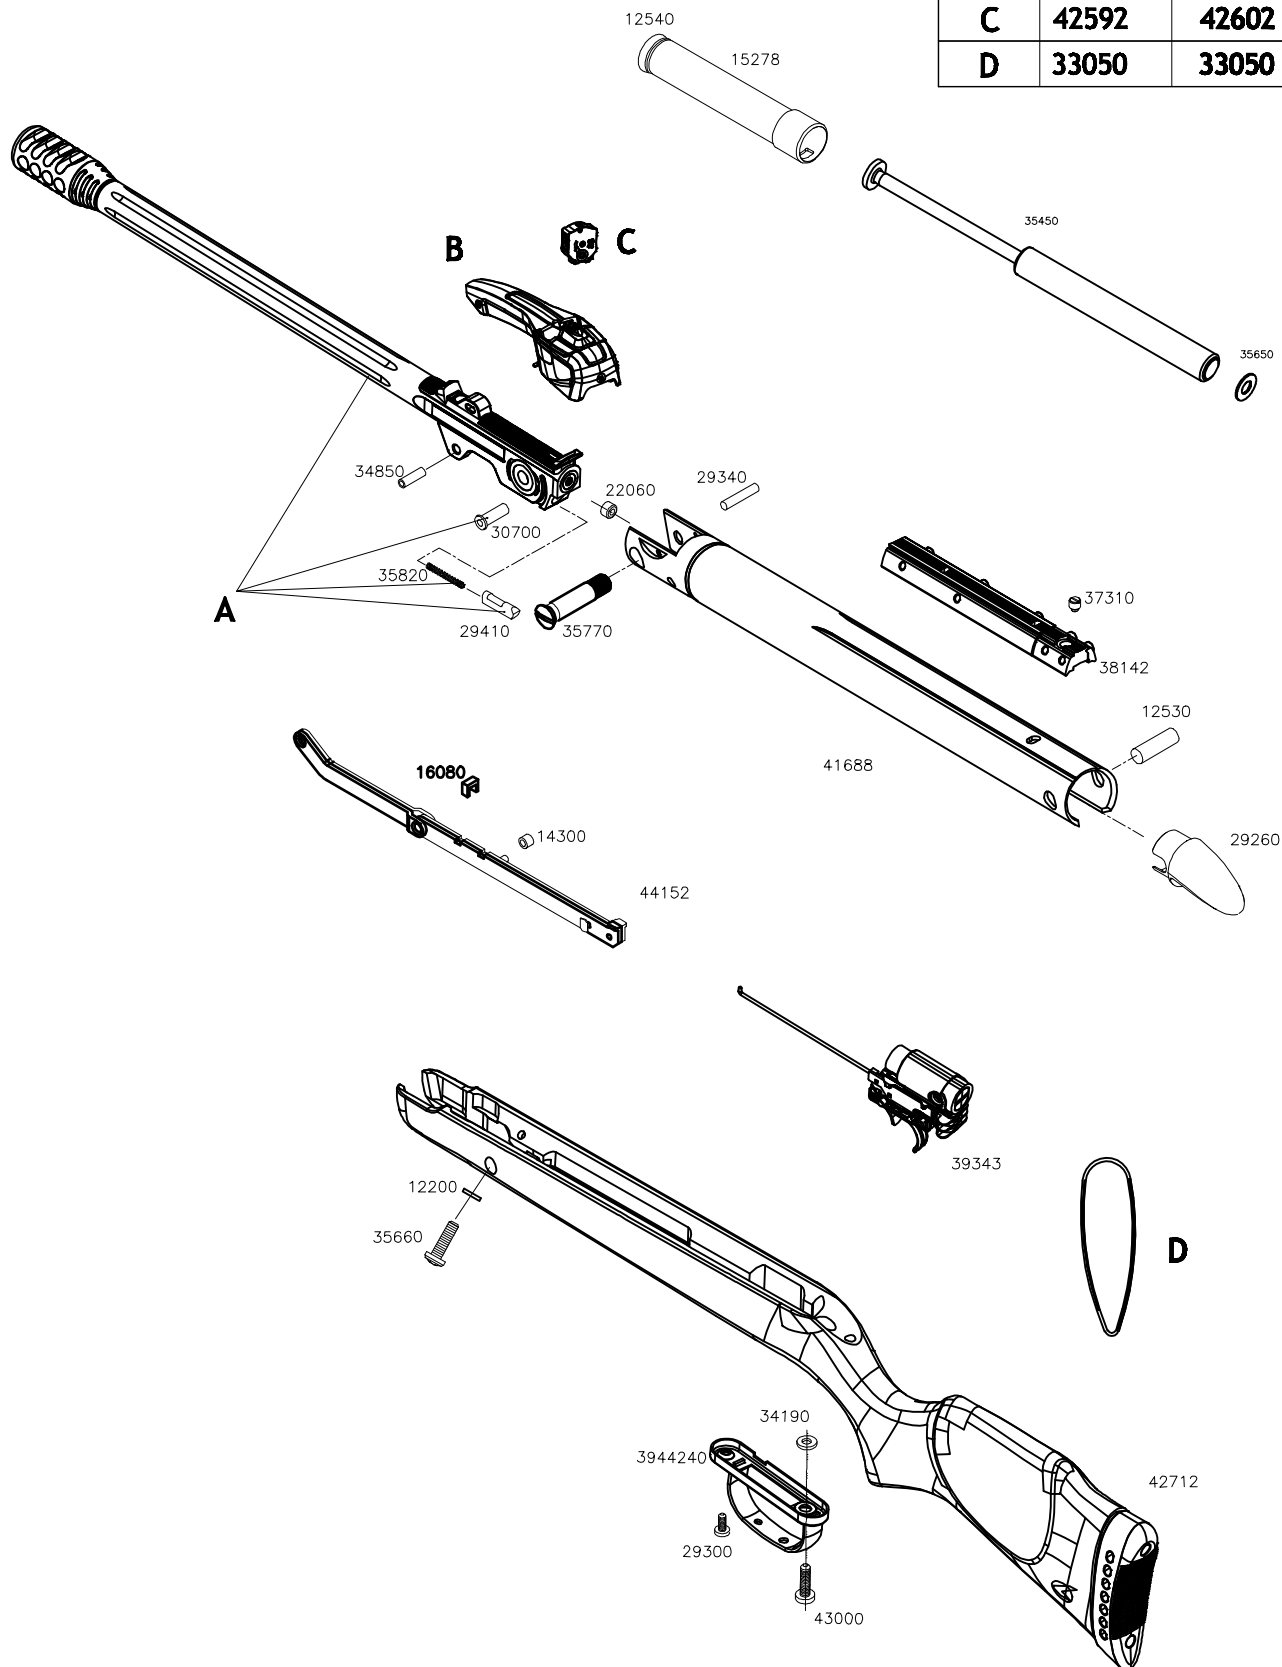

FAST SHOT 10 X IGT **GAMO**

Ref.	Cal. 4,5	Cal. 5,5
A	42102-R	42112-R
B	41762	41772
C	42592	42602
D	33050	33050

Ref. Cal. 4,5 : 61100371-FSXIGT

Ref. Cal. 5.5 : 6110037155-FSXIGT

29.01.20