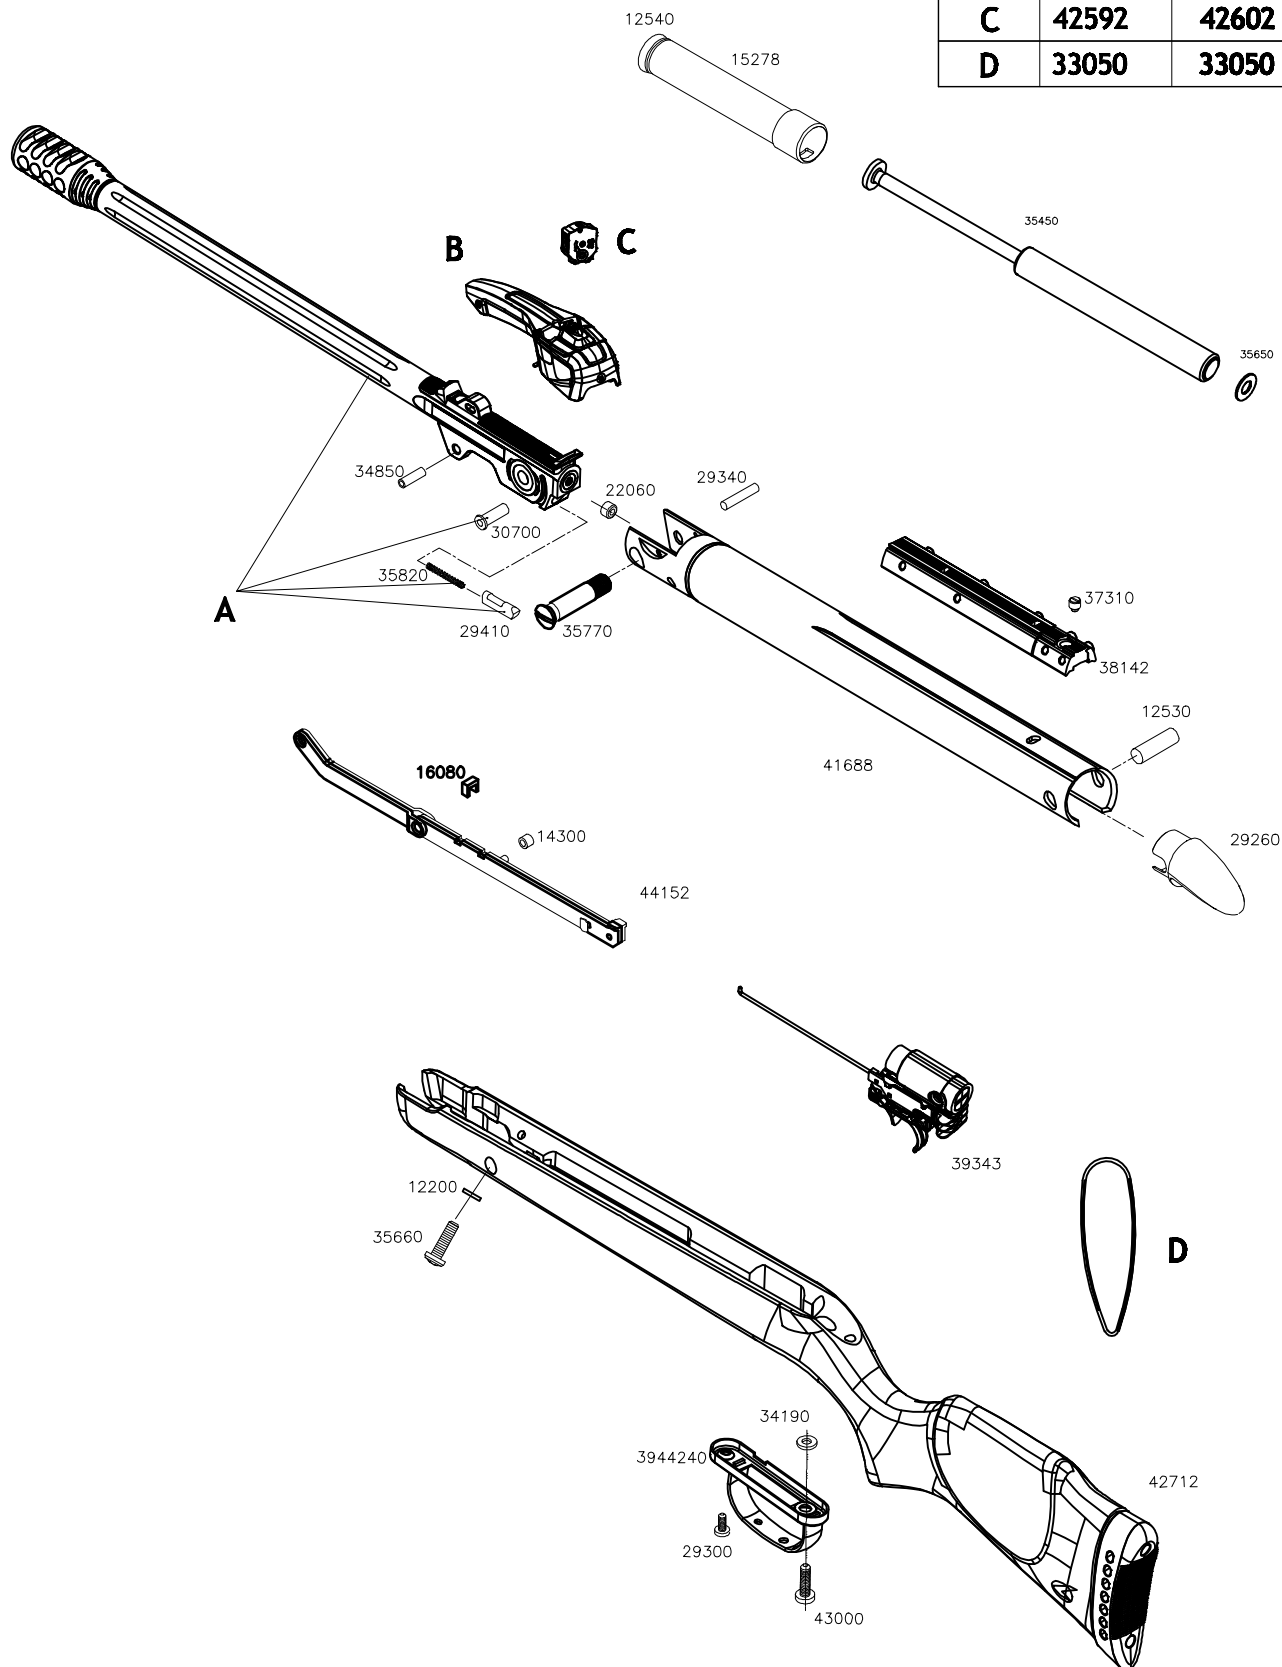

# FAST SHOT 10 X IGT **GAMO**

Ref.	Cal. 4,5	Cal. 5,5
A	42102-R	42112-R
B	41762	41772
C	42592	42602
D	33050	33050

Ref. Cal. 4,5 : 61100371-FSXIGT

Ref. Cal. 5.5 : 6110037155-FSXIGT

29.01.20