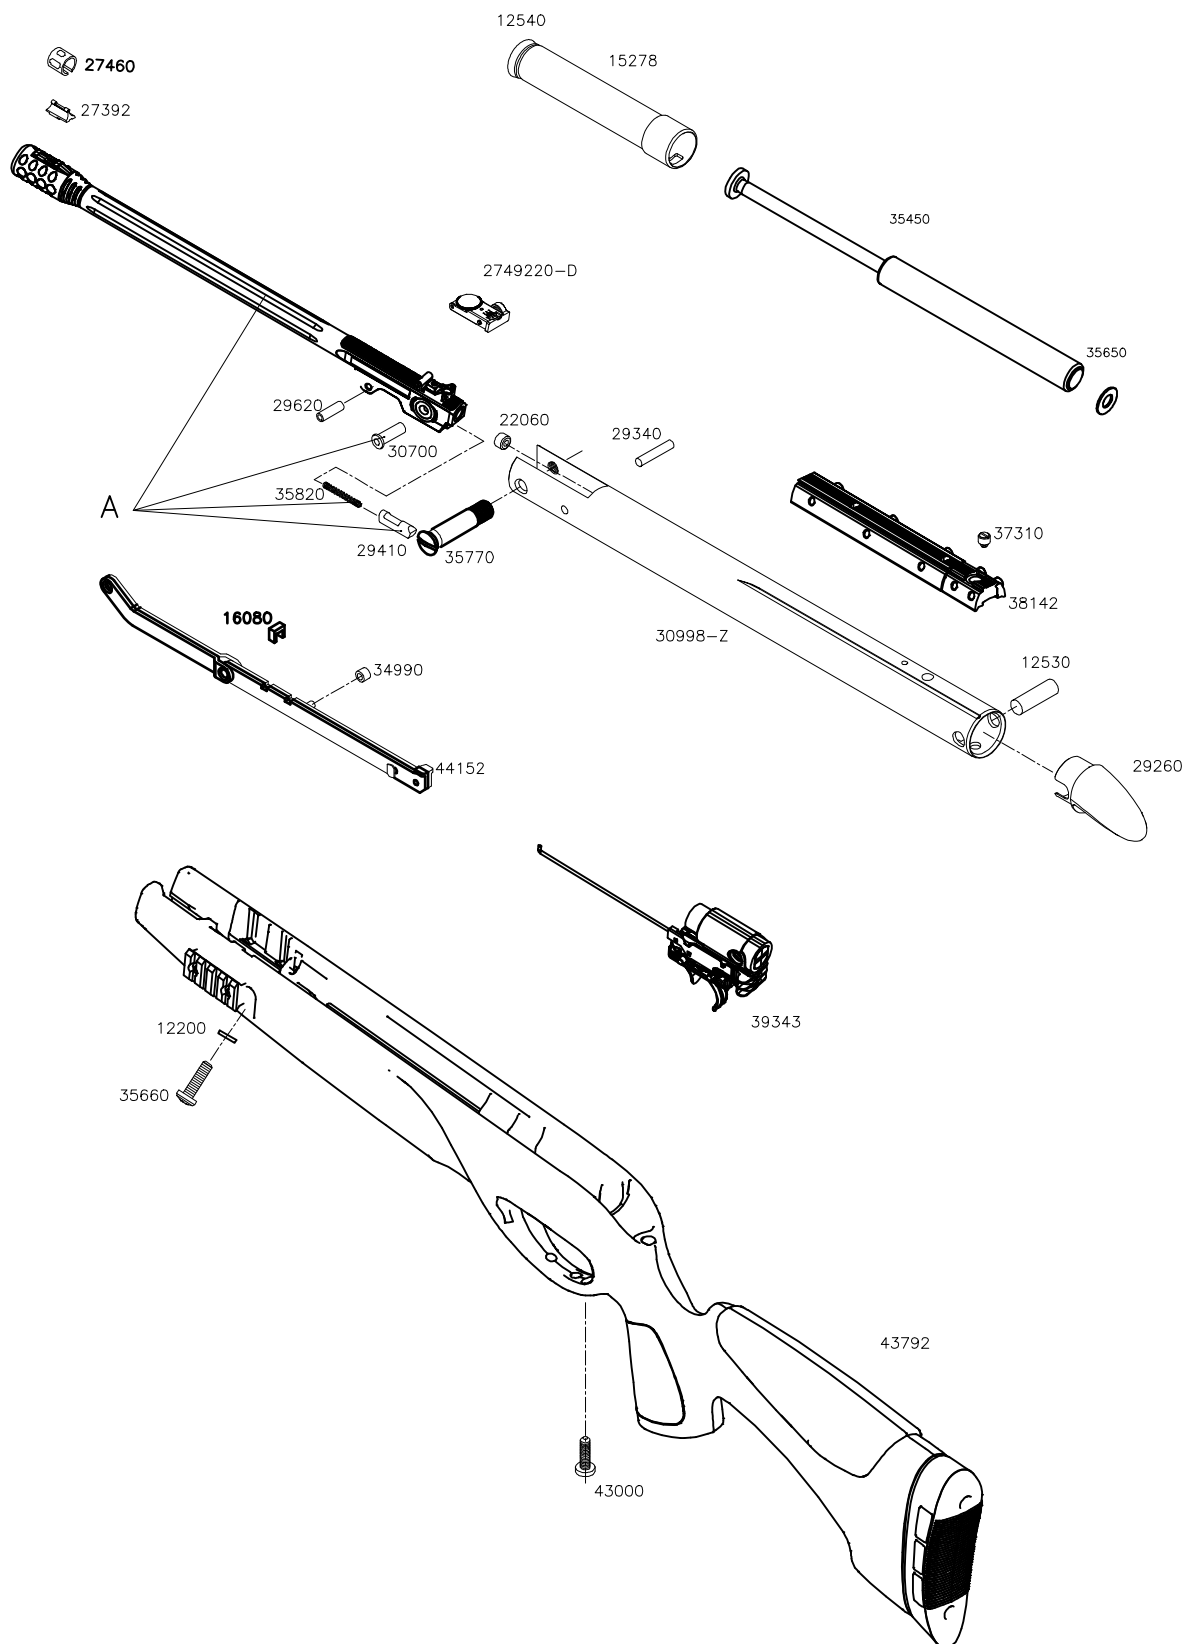

HPA Storm

Ref.	Cal. 4,5	Cal. 5,5
A	40352-R	42272-R

Ref. Cal. 4,5 : 61100791-STIGT
Ref. Cal. 5,5 : 6110079155-STIGT

29.01.20