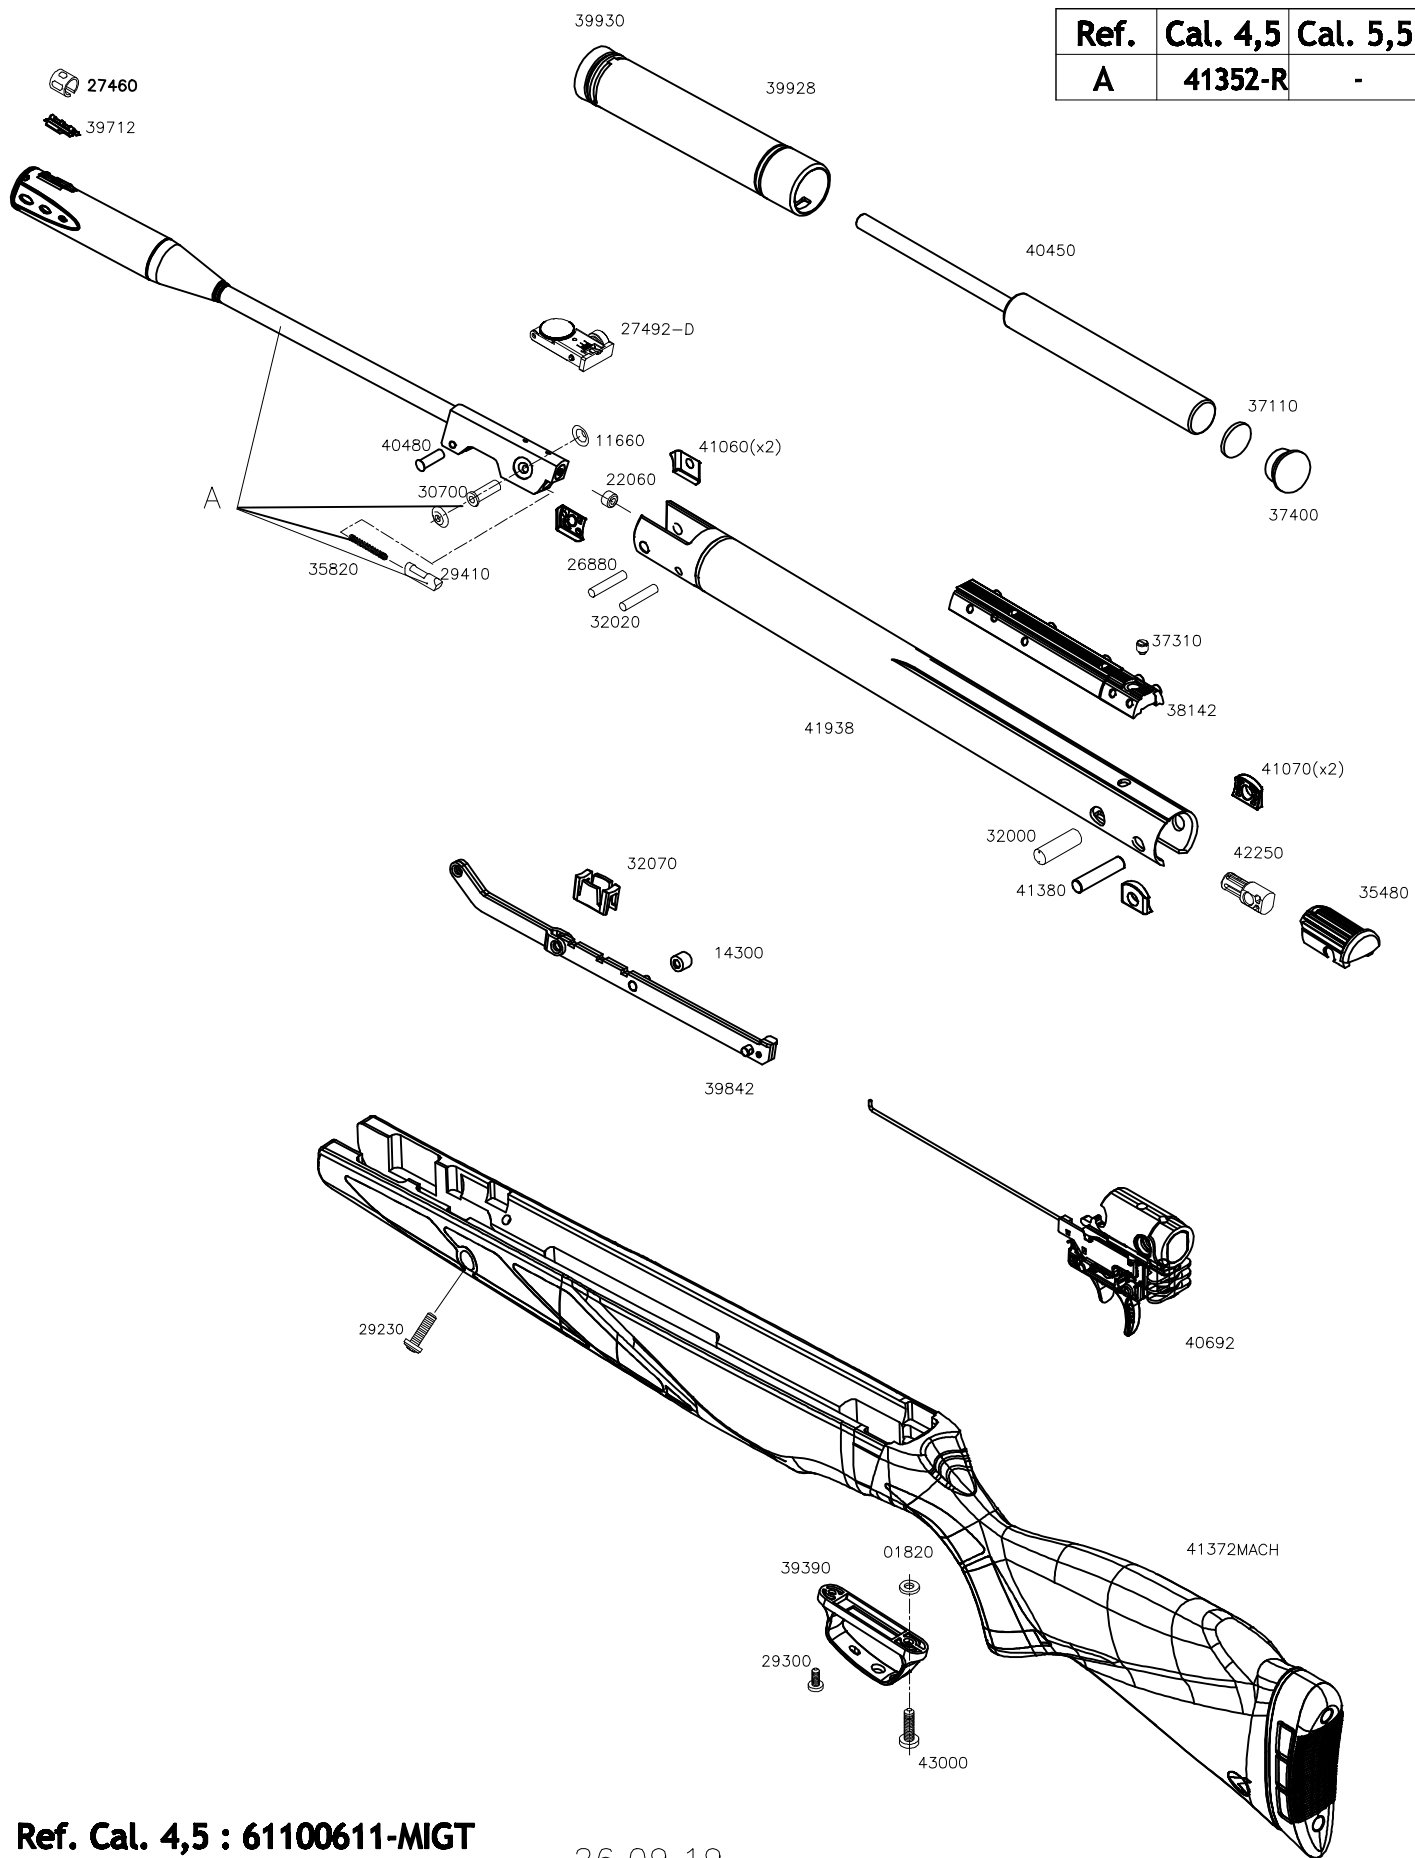

HUNTER 1250 GRIZZLY PRO

Ref.	Cal. 4,5	Cal. 5,5
A	41352-R	-

Ref. Cal. 4,5 : 61100611-MIGT

26.09.19