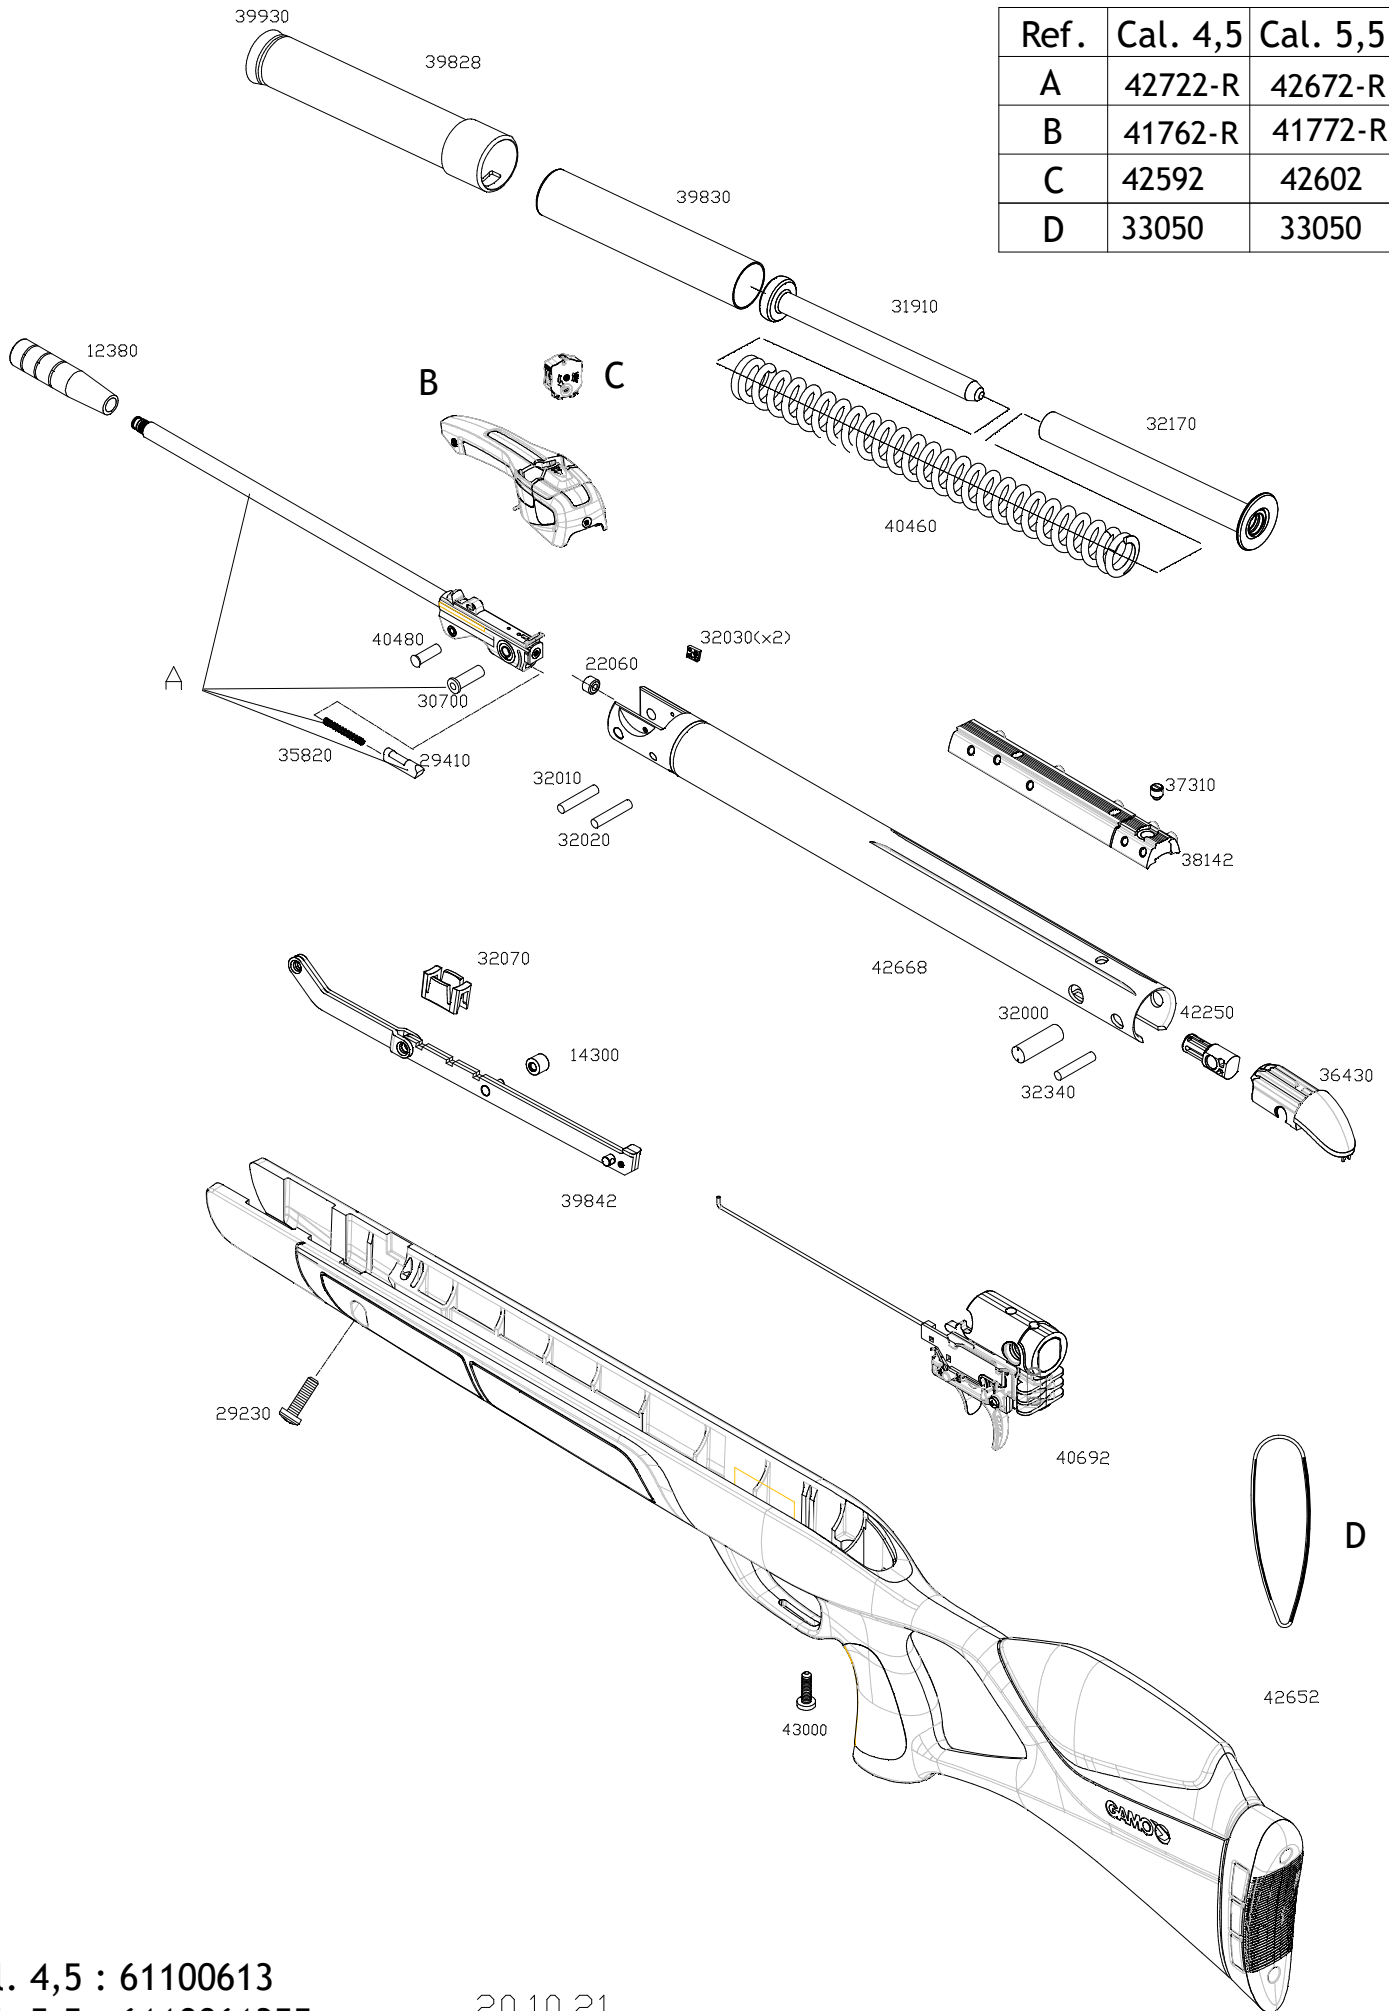

REPLAY10 MAGNUM

Ref.	Cal. 4,5	Cal. 5,5
A	42722-R	42672-R
B	41762-R	41772-R
C	42592	42602
D	33050	33050

Ref. Cal. 4,5 : 61100613
 Ref. Cal. 5.5 : 6110061355

20.10.21