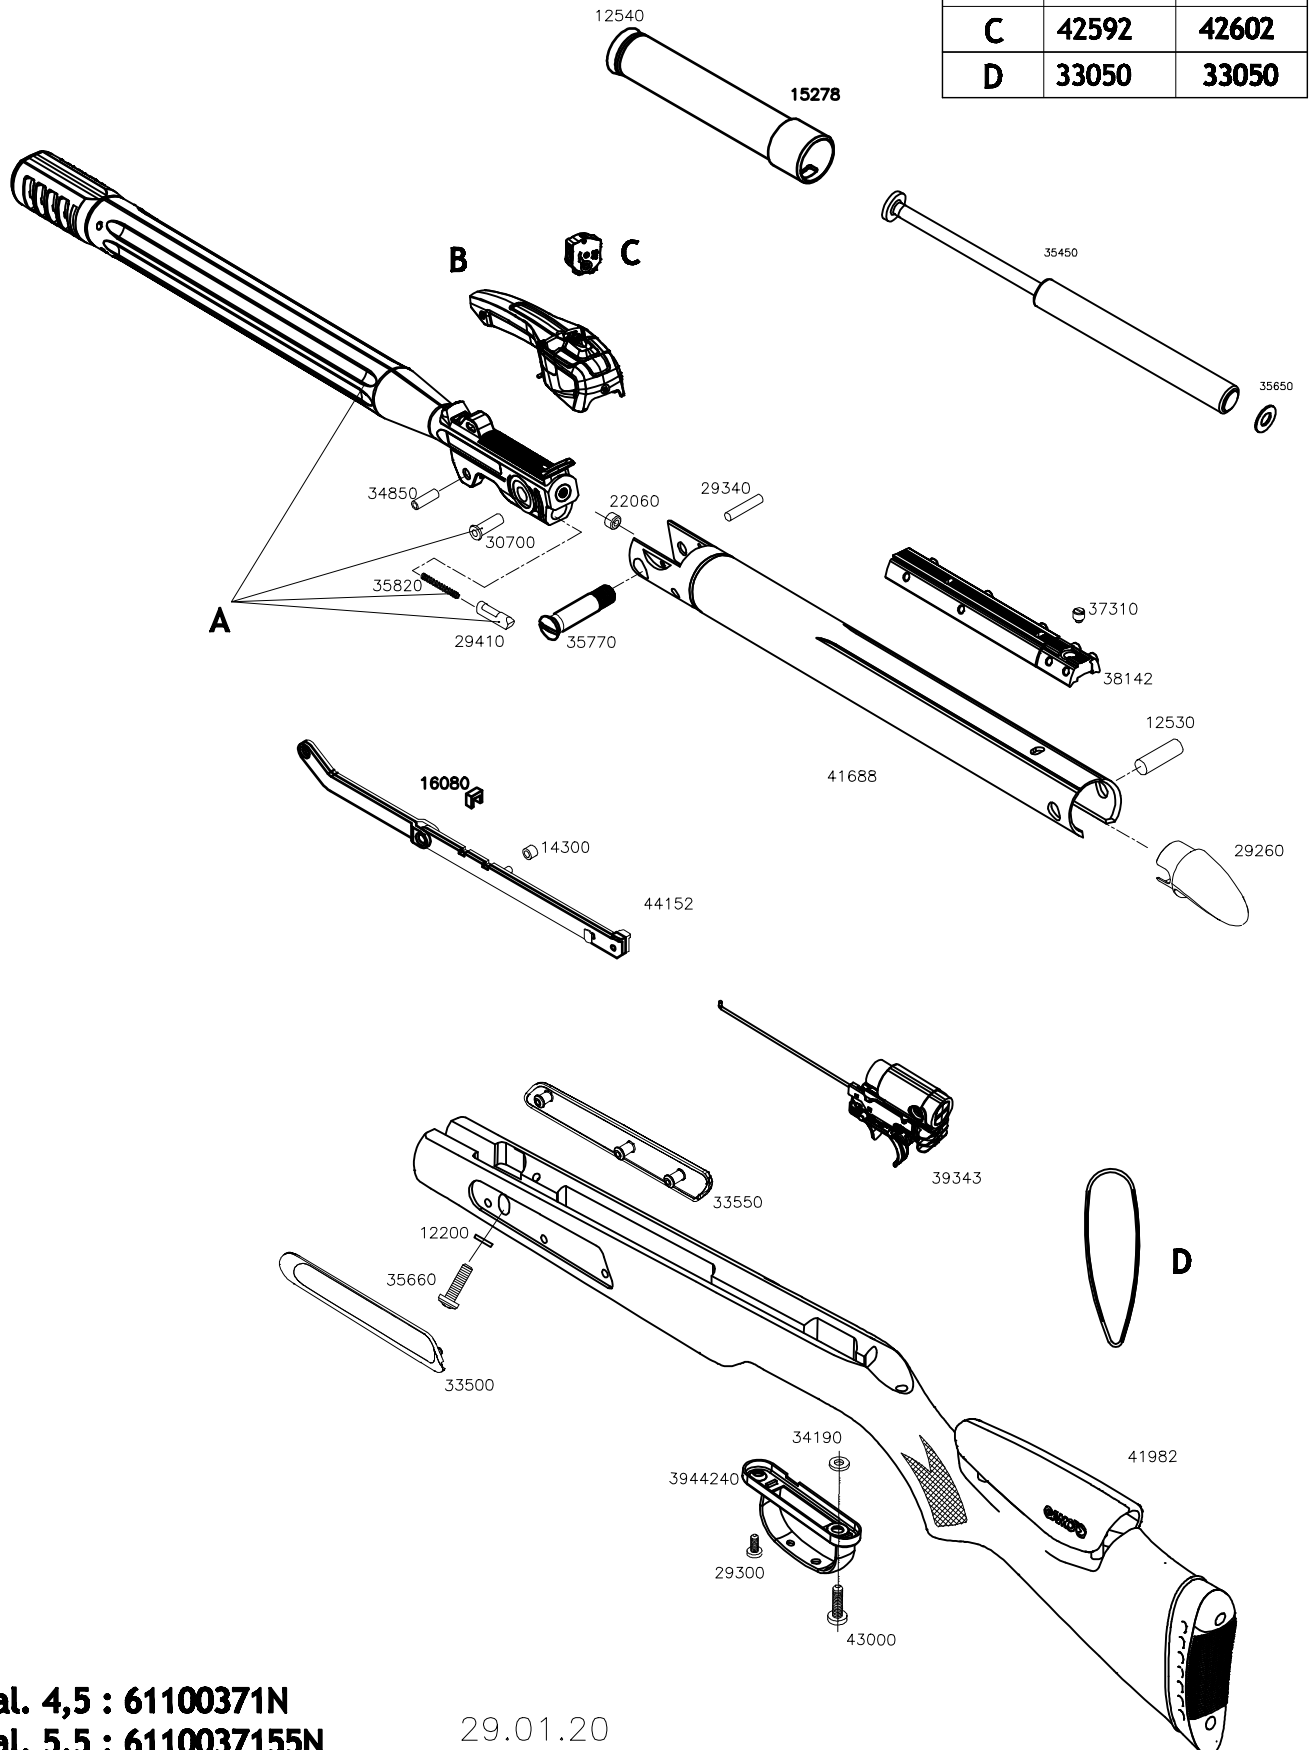

REPLAY MAXXIM ELITE IGT **GAMO**®

Ref.	Cal. 4,5	Cal. 5,5
A	40562-R	40602-R
B	41762	41772
C	42592	42602
D	33050	33050

Ref. Cal. 4,5 : 61100371N
 Ref. Cal. 5.5 : 6110037155N

29.01.20