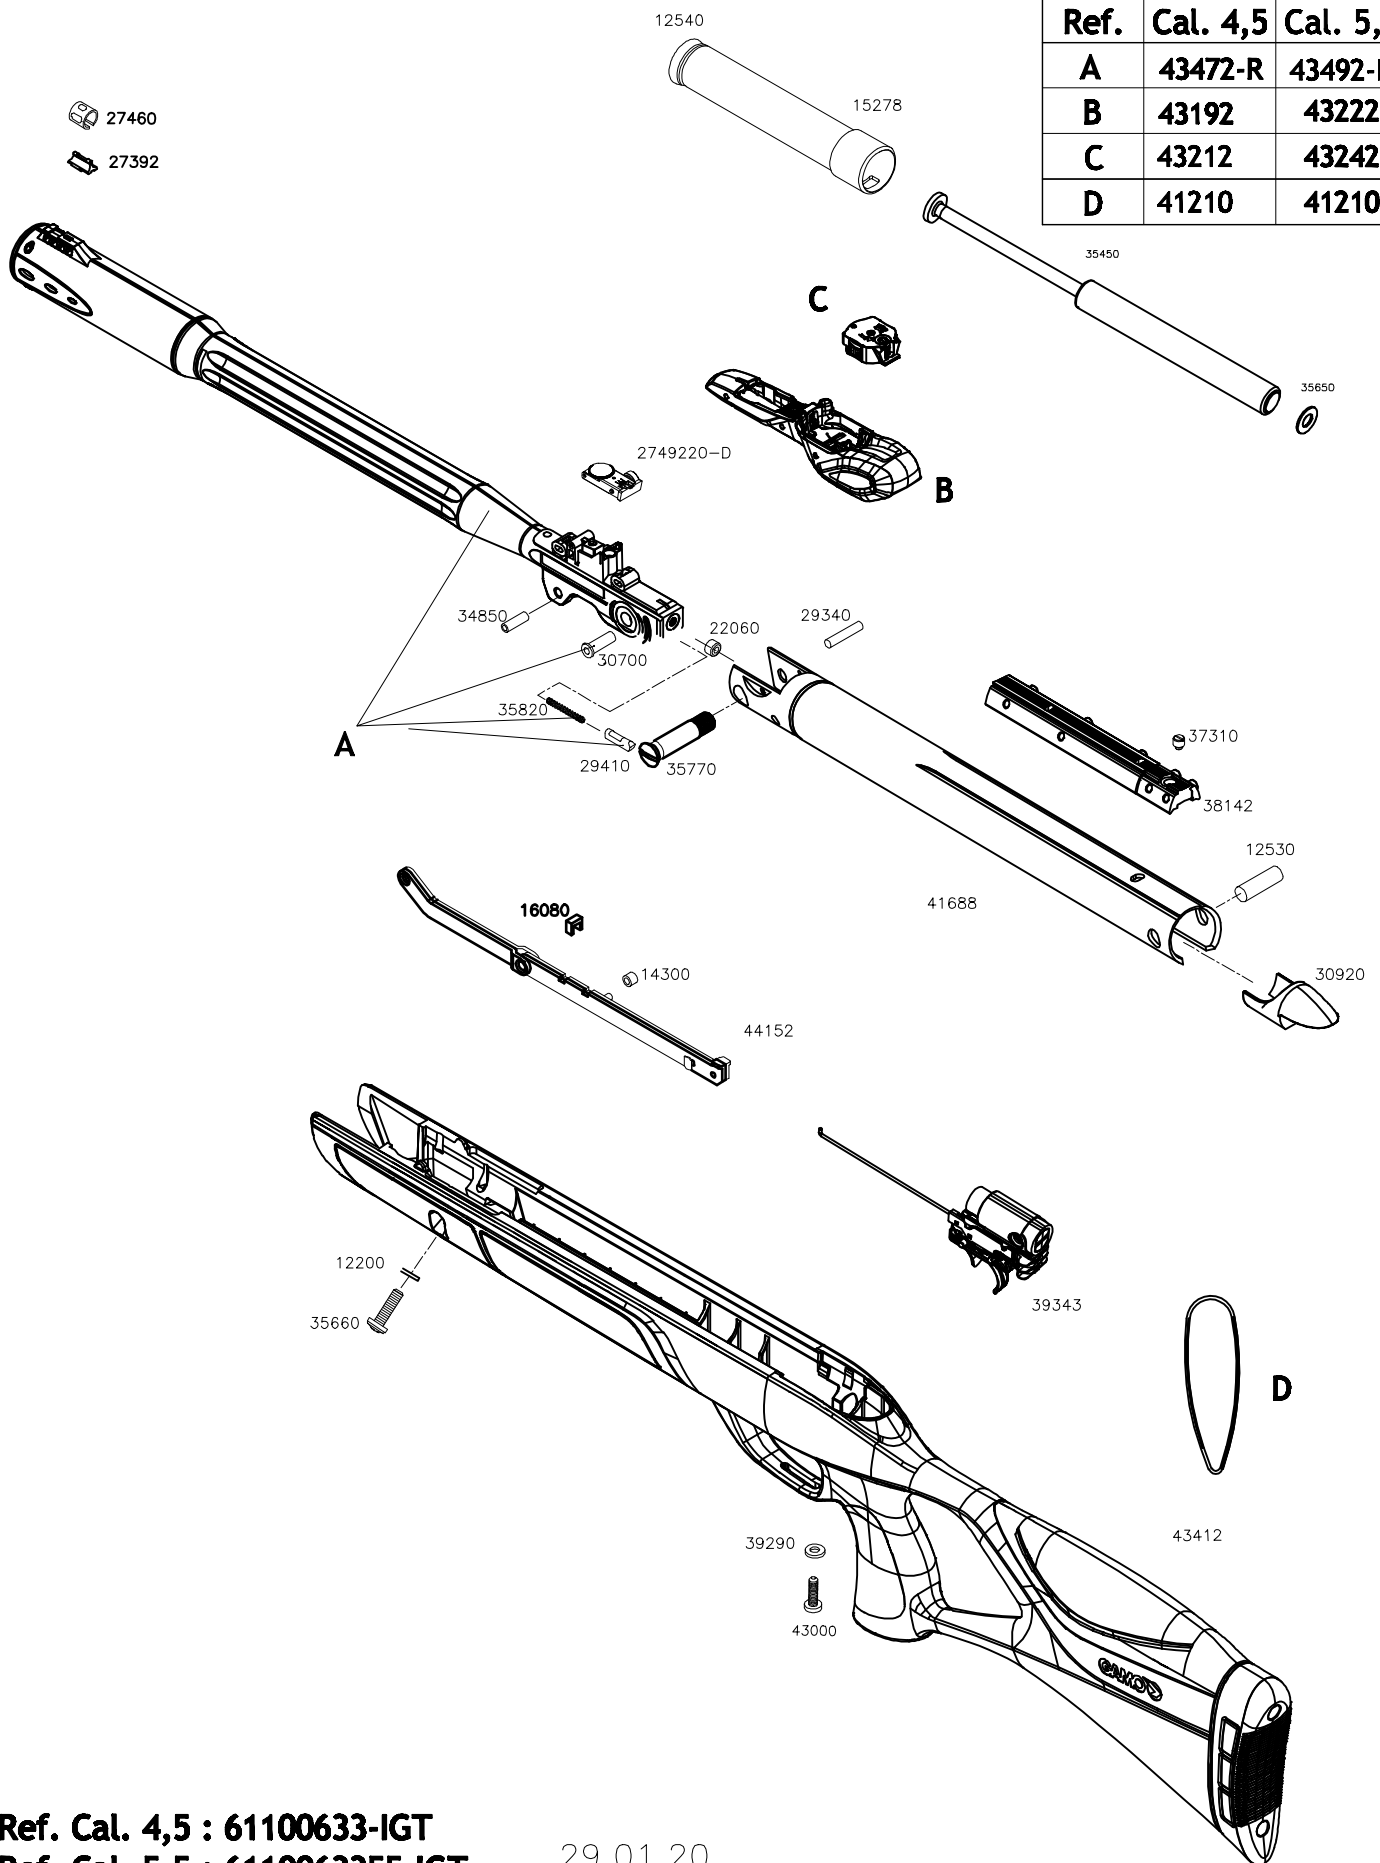

# Roadster IGT 10x Gen2

Ref.	Cal. 4,5	Cal. 5,5
A	43472-R	43492-R
B	43192	43222
C	43212	43242
D	41210	41210

Ref. Cal. 4,5 : 61100633-IGT  
 Ref. Cal. 5.5 : 6110063355-IGT

29.01.20