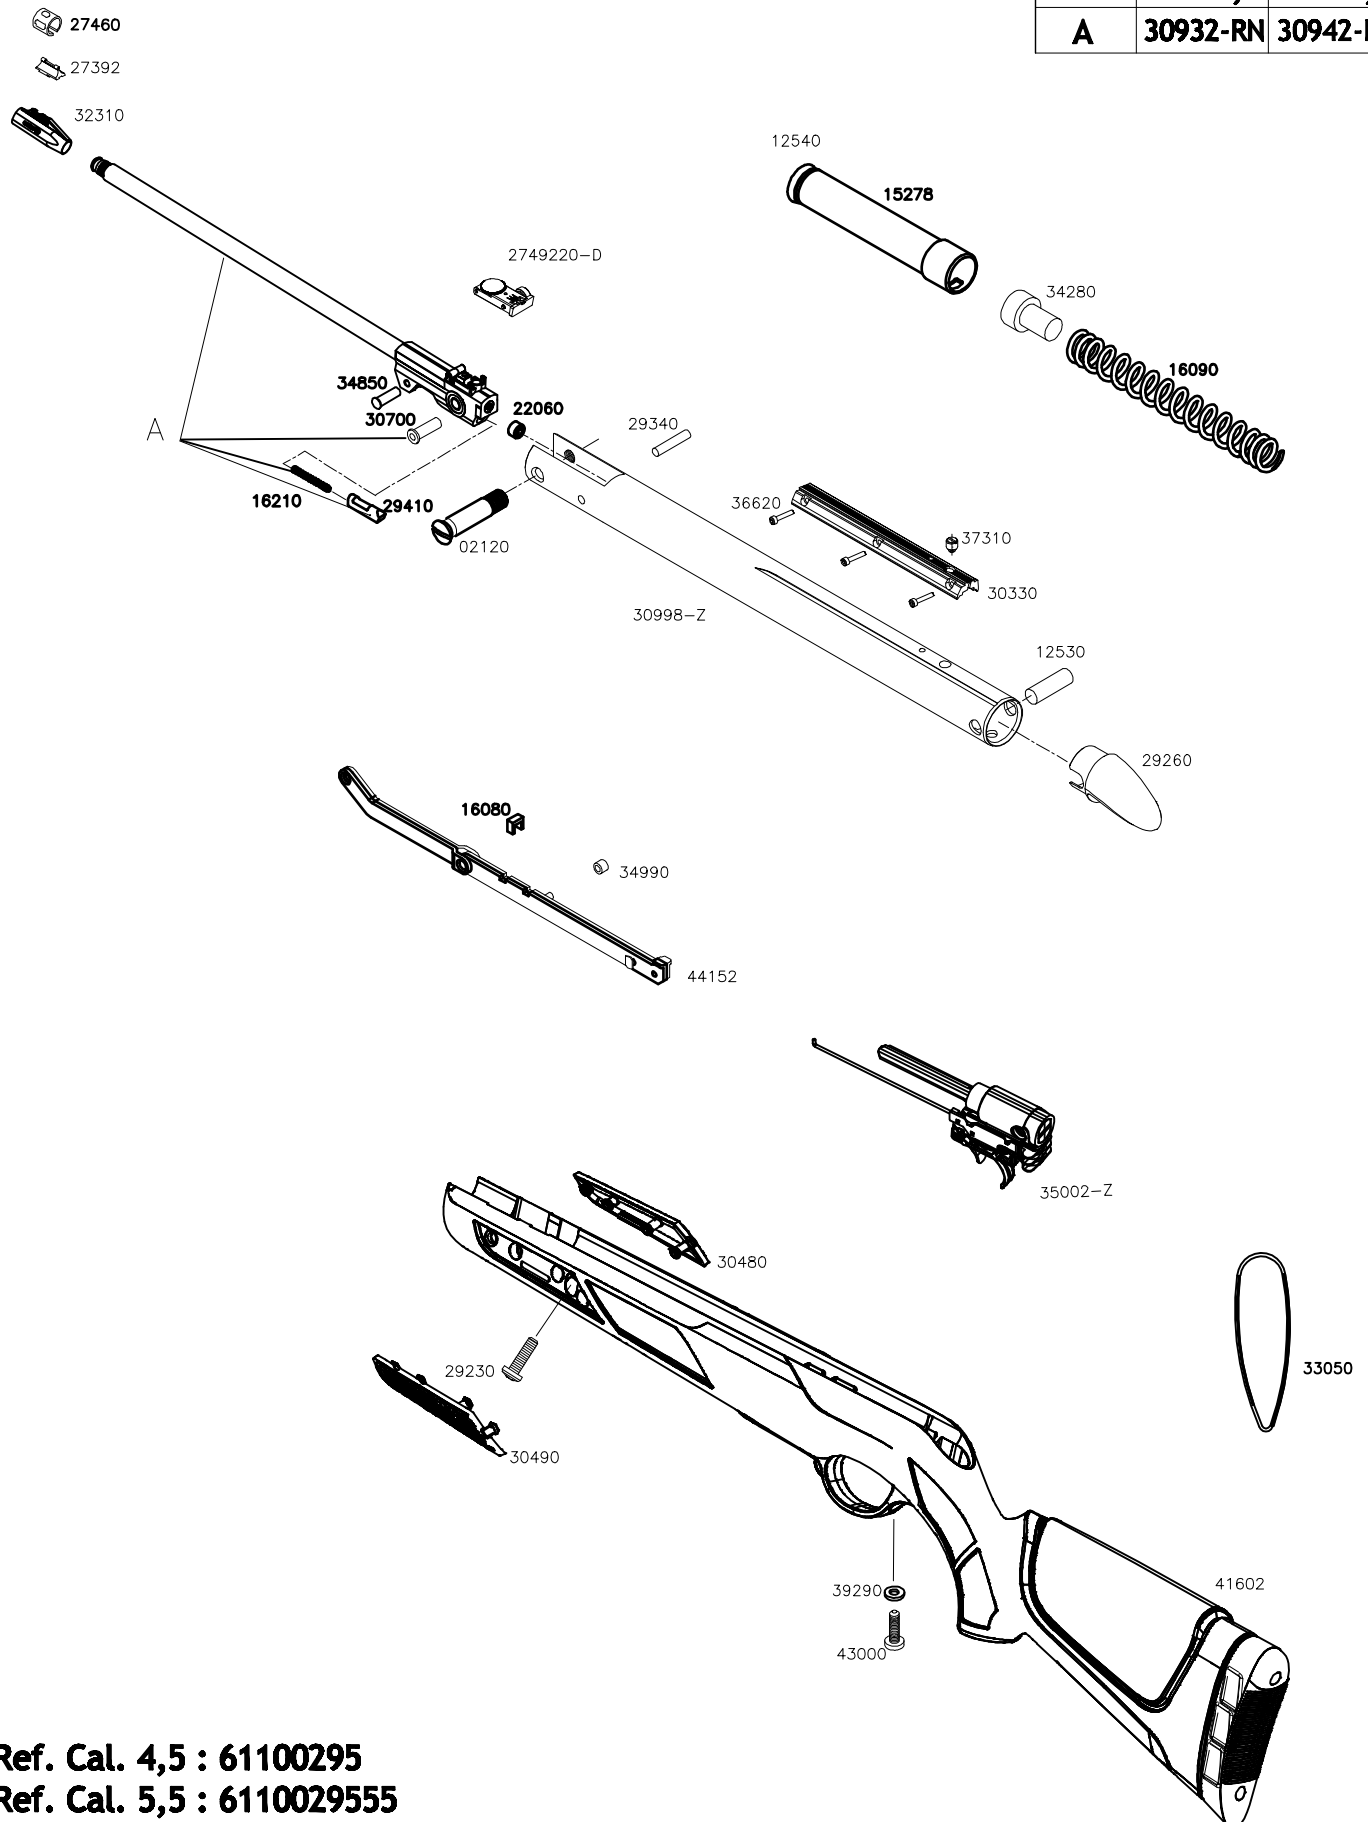

SHADOW DX

Ref.	Cal. 4,5	Cal. 5,5
A	30932-RN	30942-RN

Ref. Cal. 4,5 : 61100295
 Ref. Cal. 5,5 : 6110029555

04.03.20