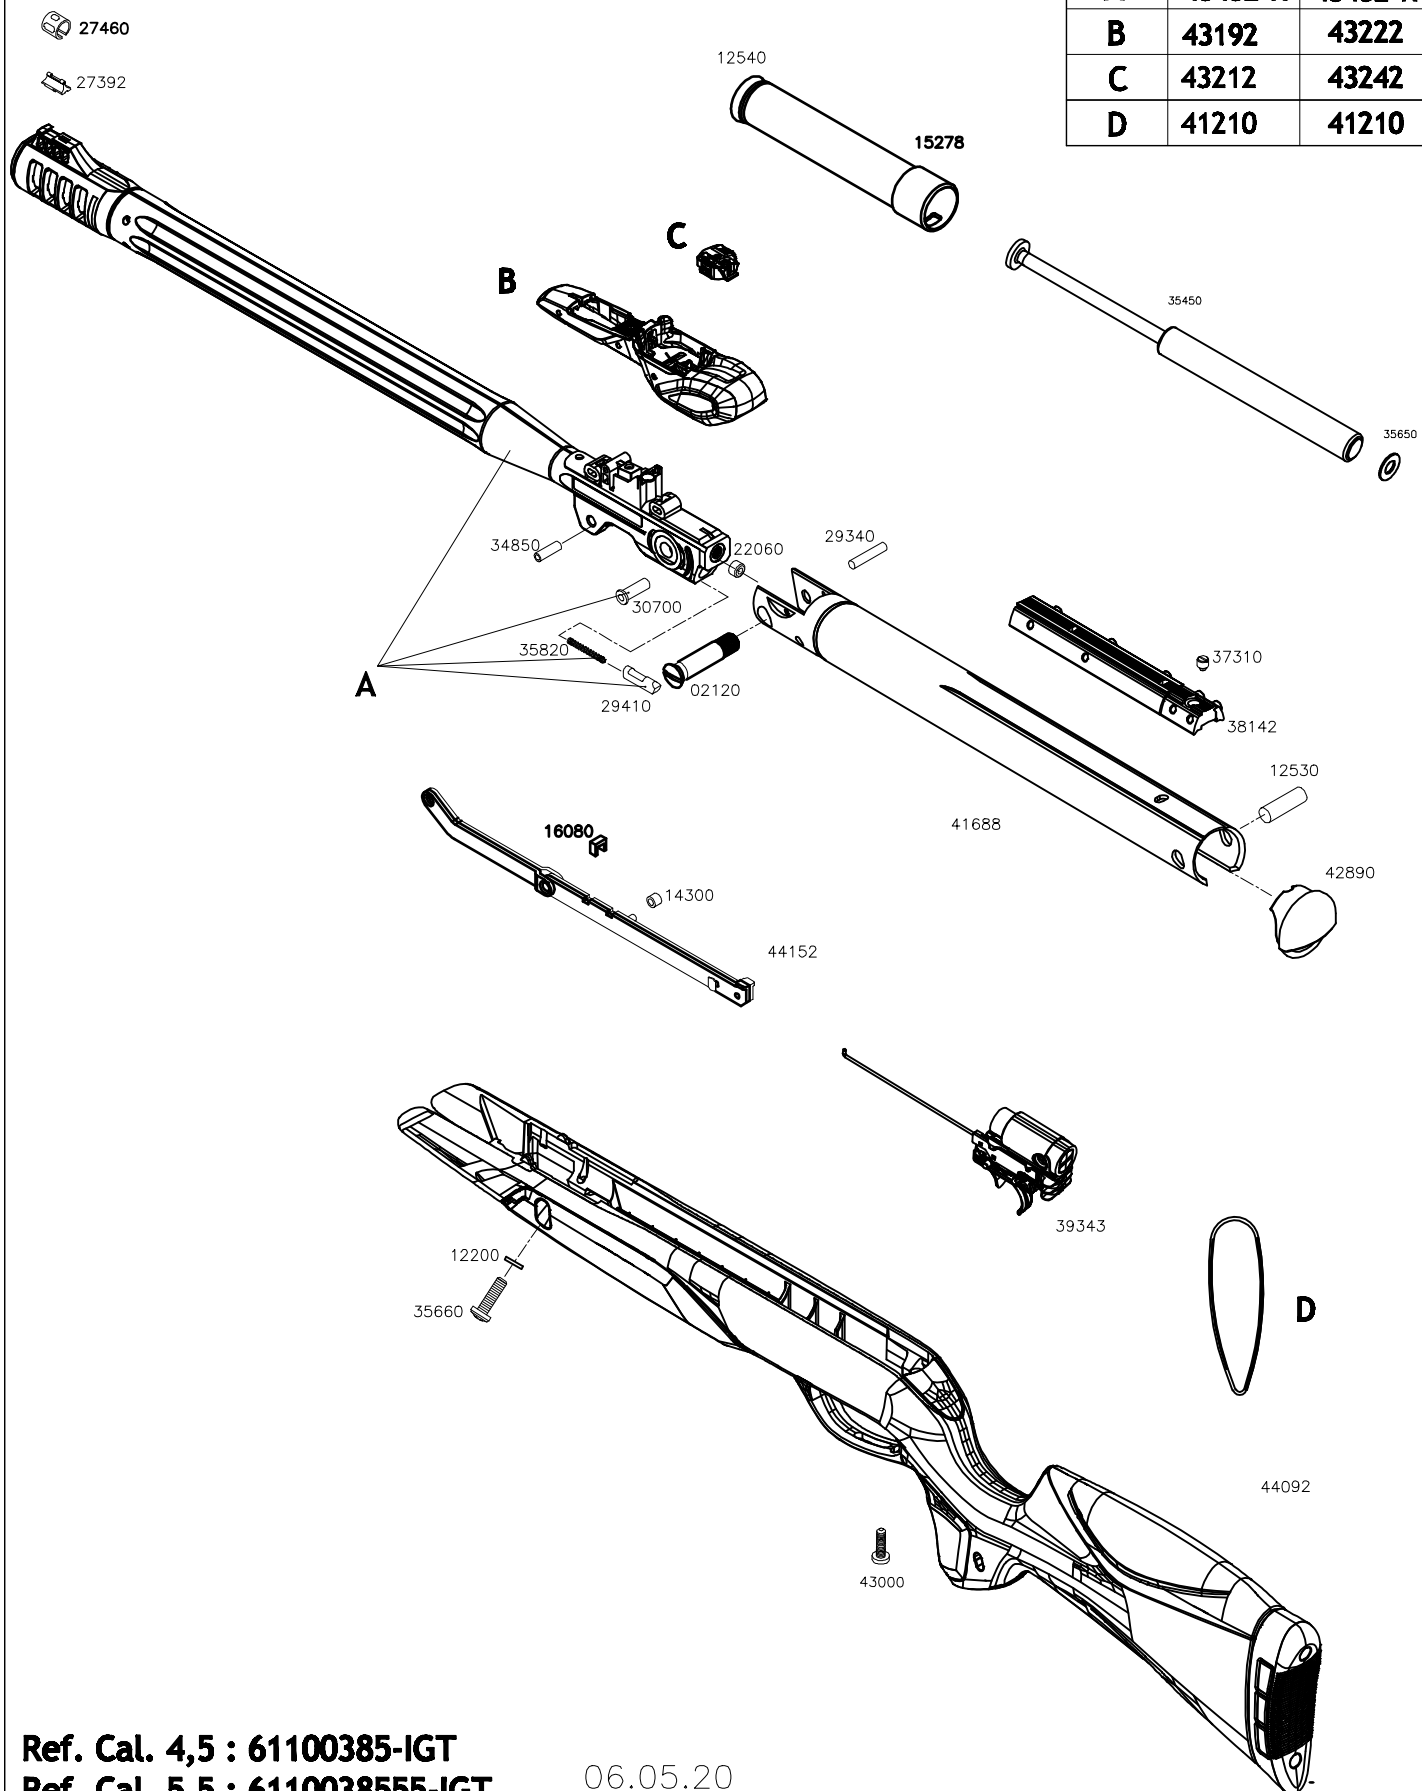

# SPEEDSTER IGT 10X **GAMO**

Ref.	Cal. 4,5	Cal. 5,5
A	43432-R	43452-R
B	43192	43222
C	43212	43242
D	41210	41210

Ref. Cal. 4,5 : 61100385-IGT  
 Ref. Cal. 5.5 : 6110038555-IGT

06.05.20