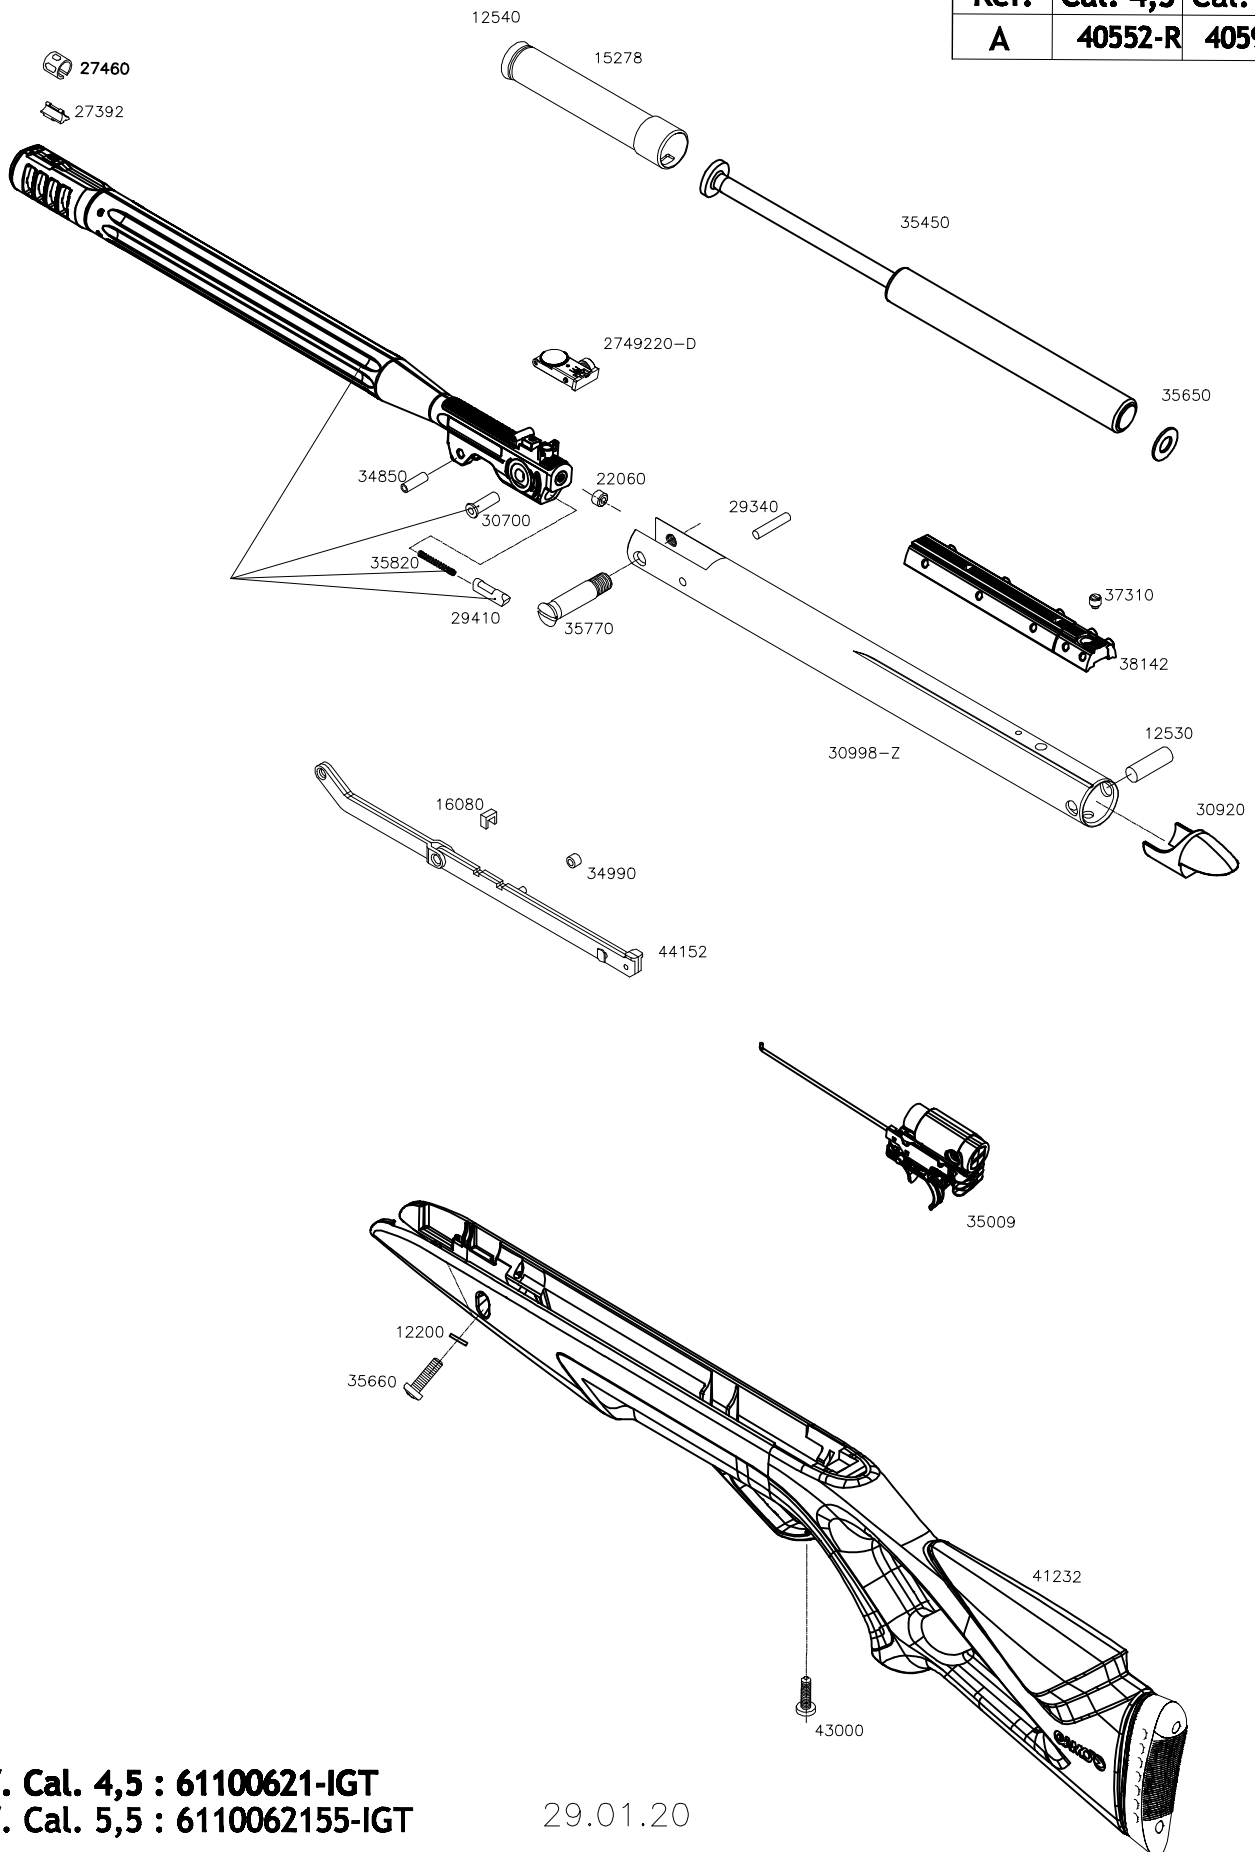

# WHIS.MAXXIM IGT

Ref.	Cal. 4,5	Cal. 5,5
A	40552-R	40592-R

Ref. Cal. 4,5 : 61100621-IGT  
 Ref. Cal. 5,5 : 6110062155-IGT

29.01.20