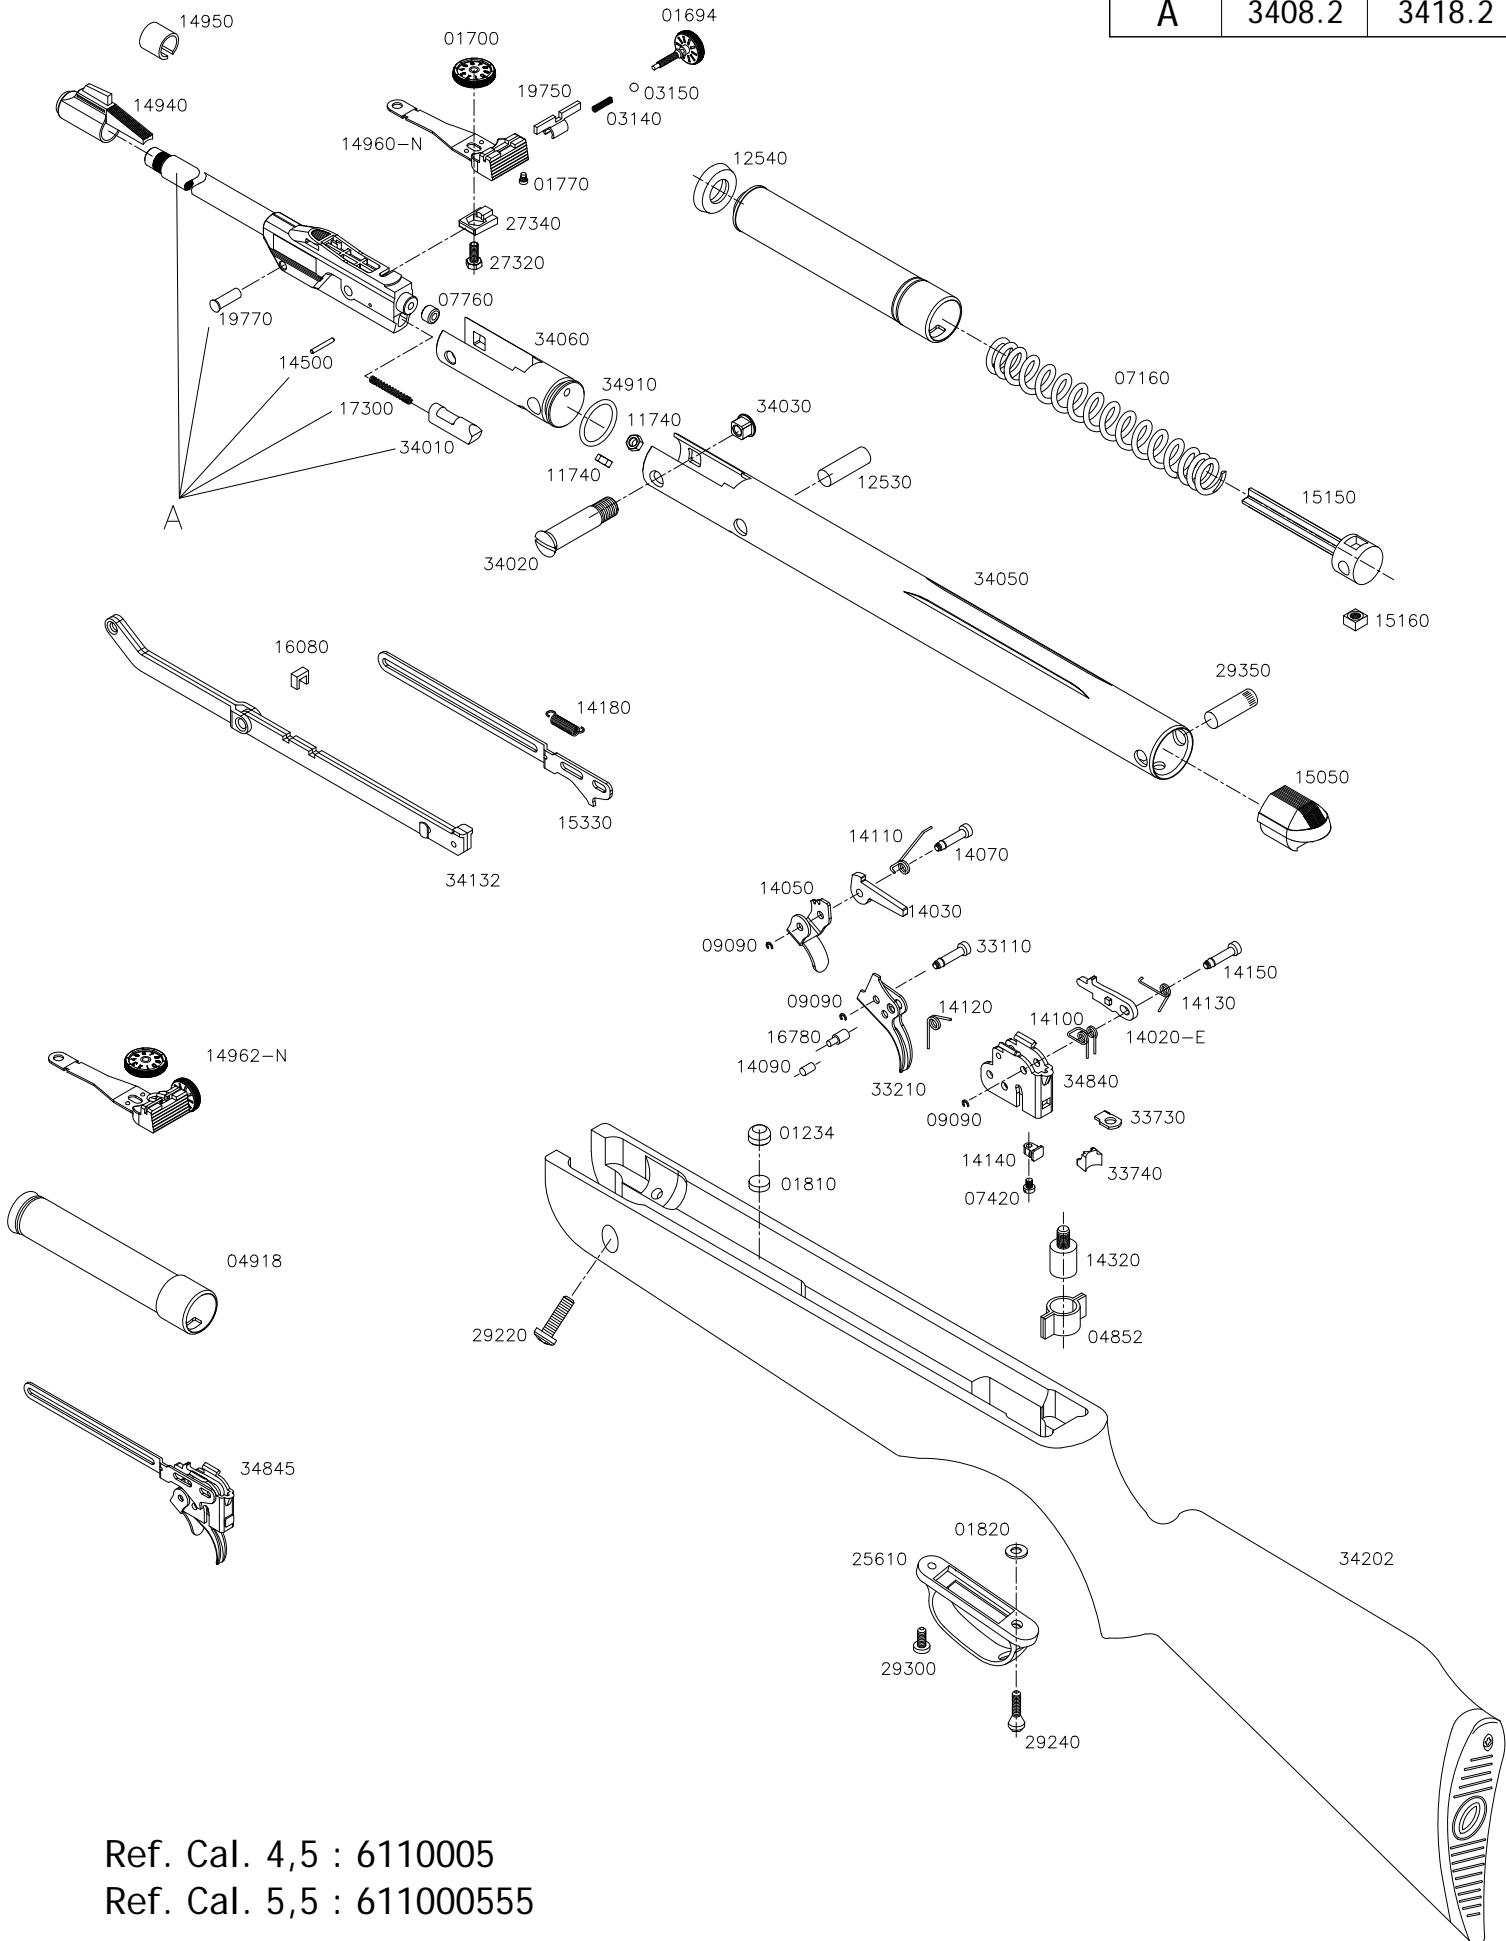

CADET 2001

Ref.	Cal. 4,5	Cal. 5,5
A	3408.2	3418.2

Ref. Cal. 4,5 : 6110005
 Ref. Cal. 5,5 : 611000555