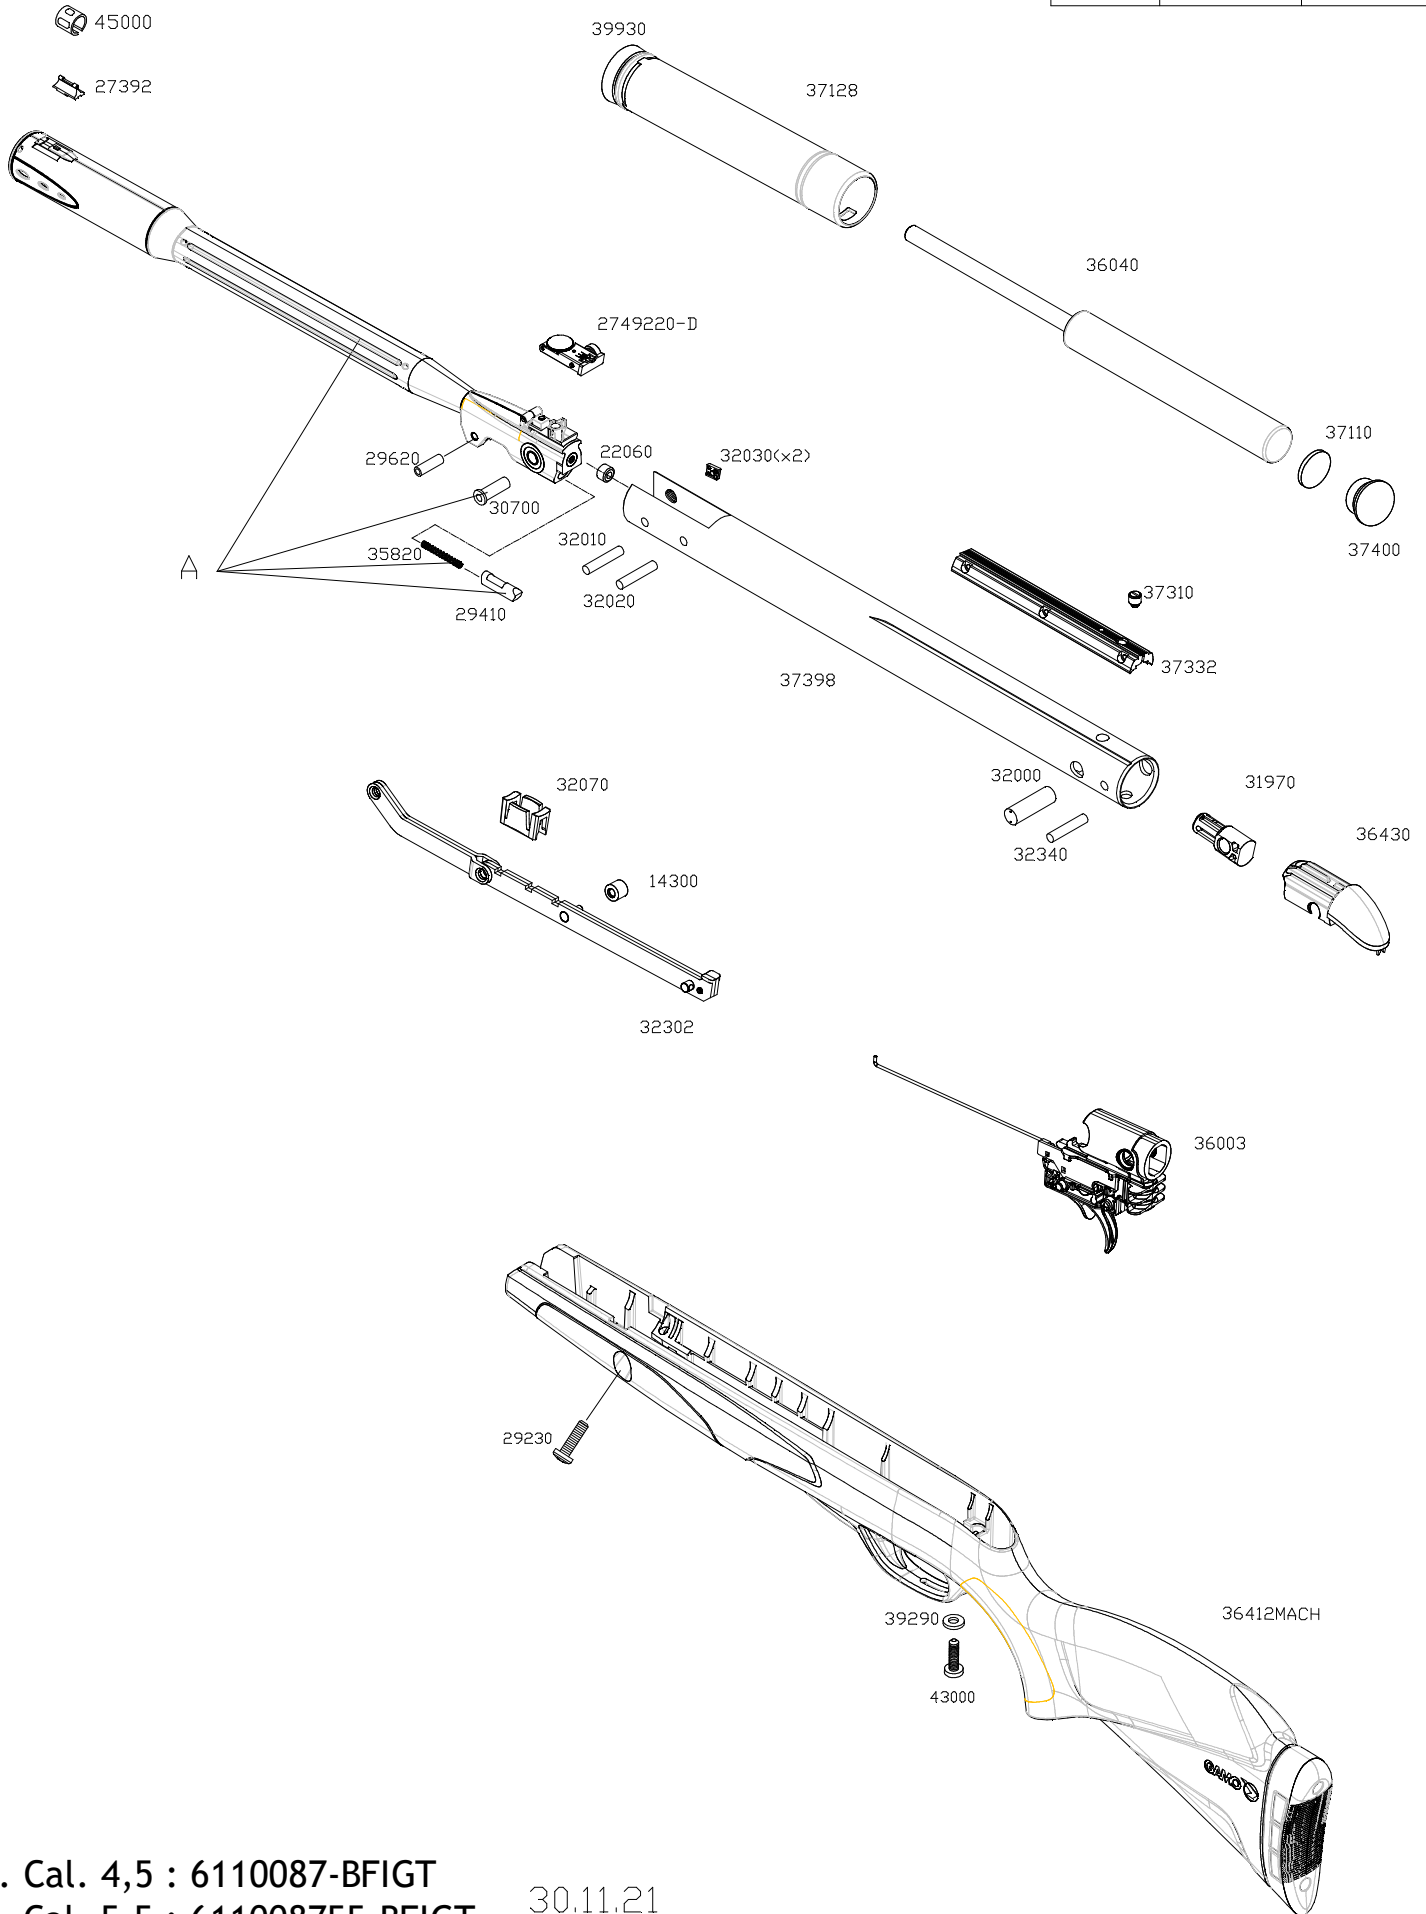

BF IGT MACH 1

Ref.	Cal. 4,5	Cal. 5,5
A	43482-R	43502-R

Ref. Cal. 4,5 : 6110087-BFIGT
Ref. Cal. 5,5 : 611008755-BFIGT

30.11.21