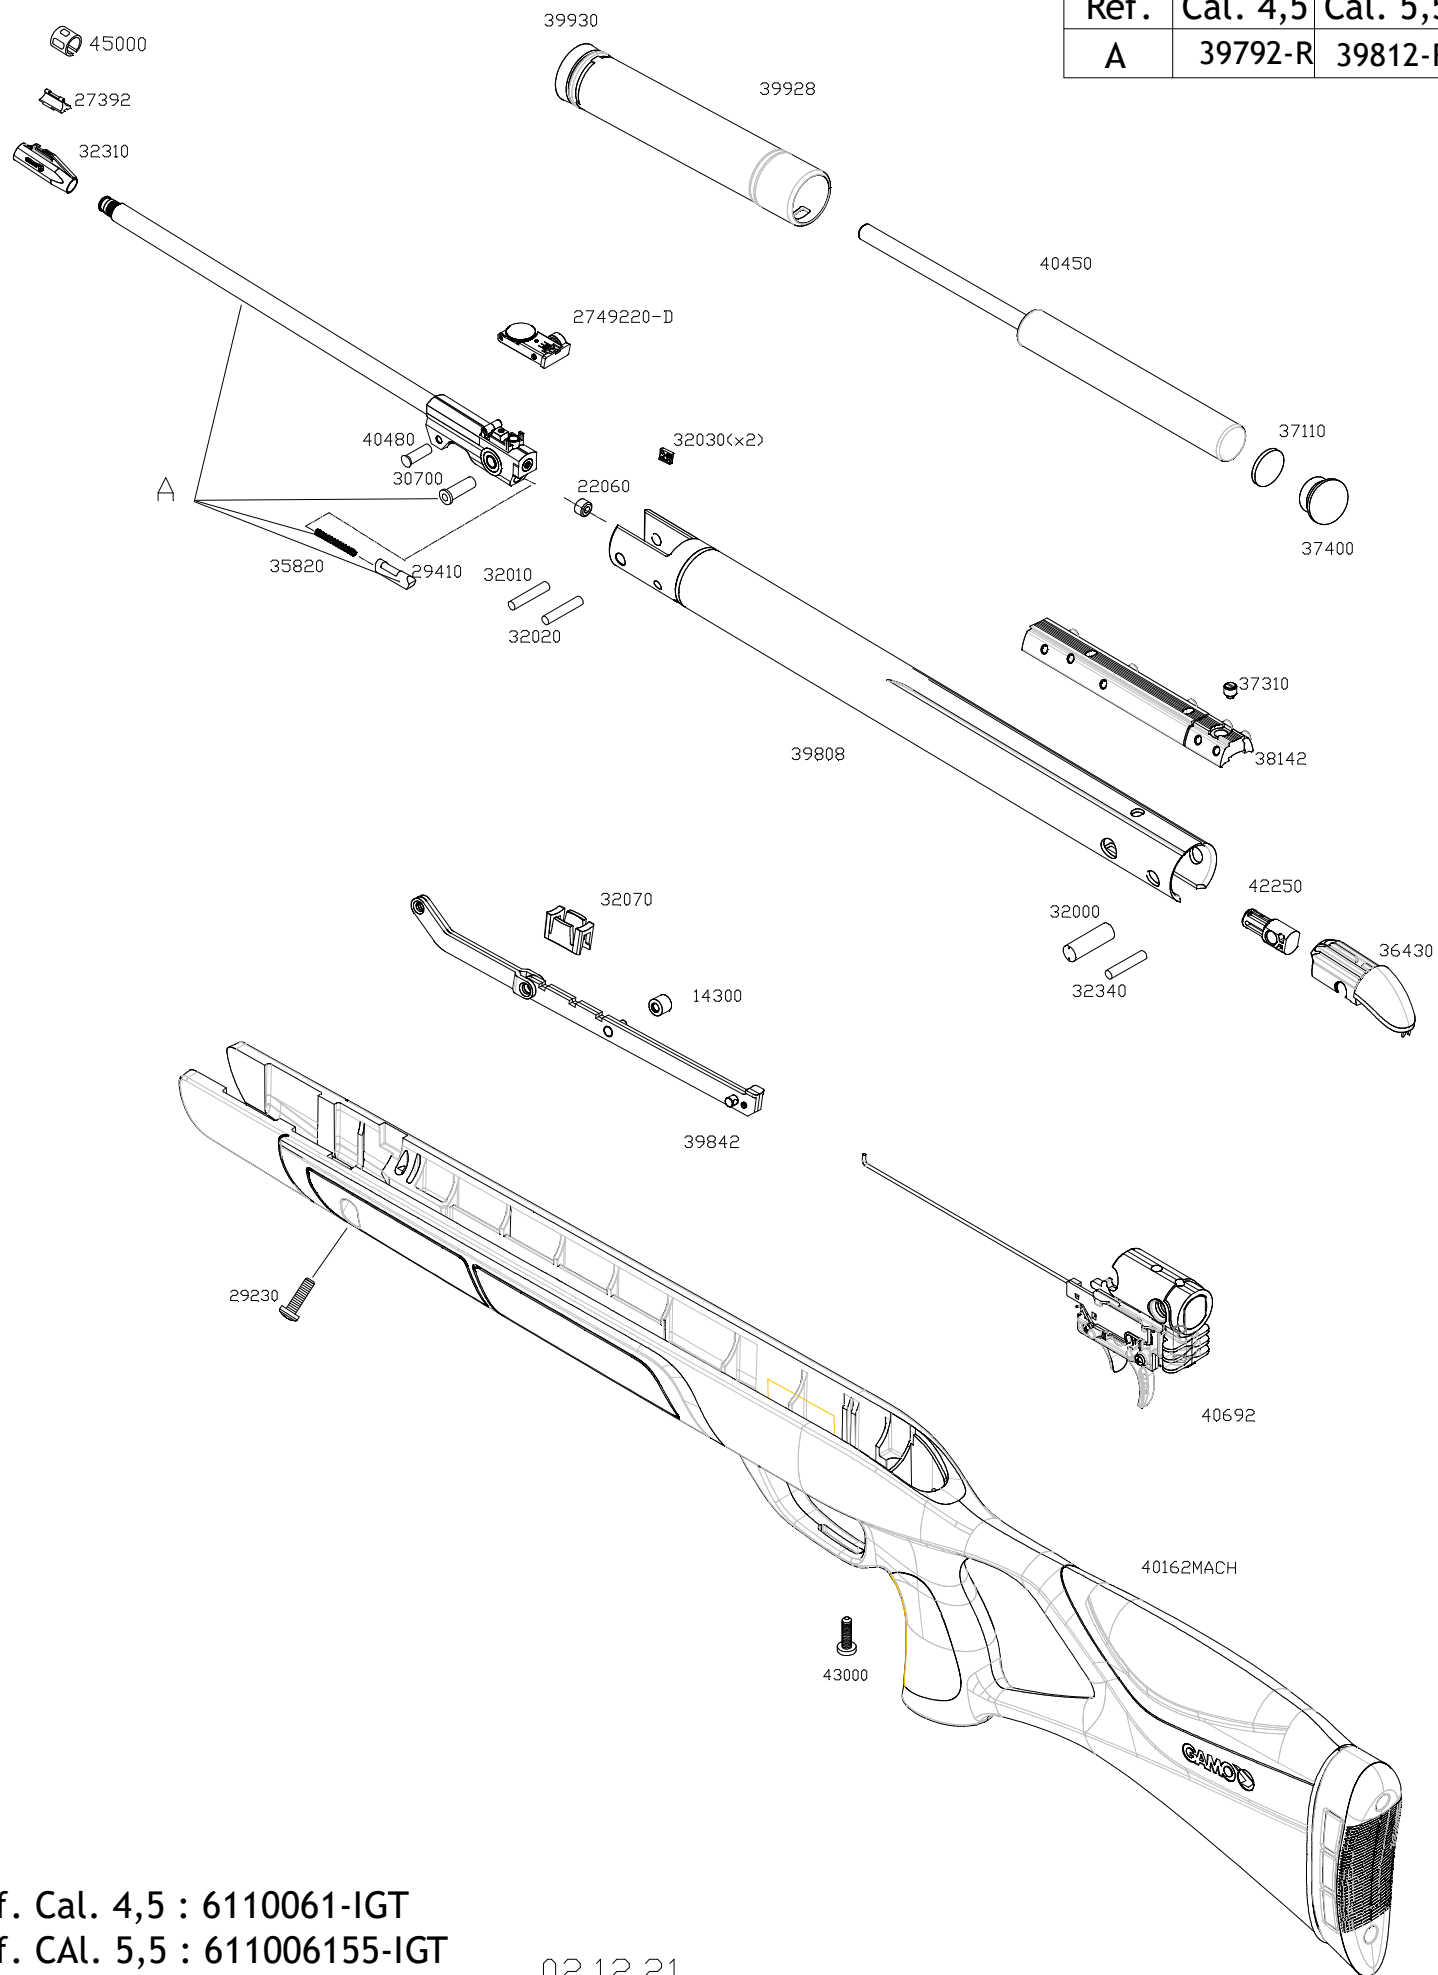

G-MAGNUM 1250 IGT

Ref.	Cal. 4,5	Cal. 5,5
A	39792-R	39812-R

Ref. Cal. 4,5 : 6110061-IGT
 Ref. CAL. 5,5 : 611006155-IGT

02.12.21