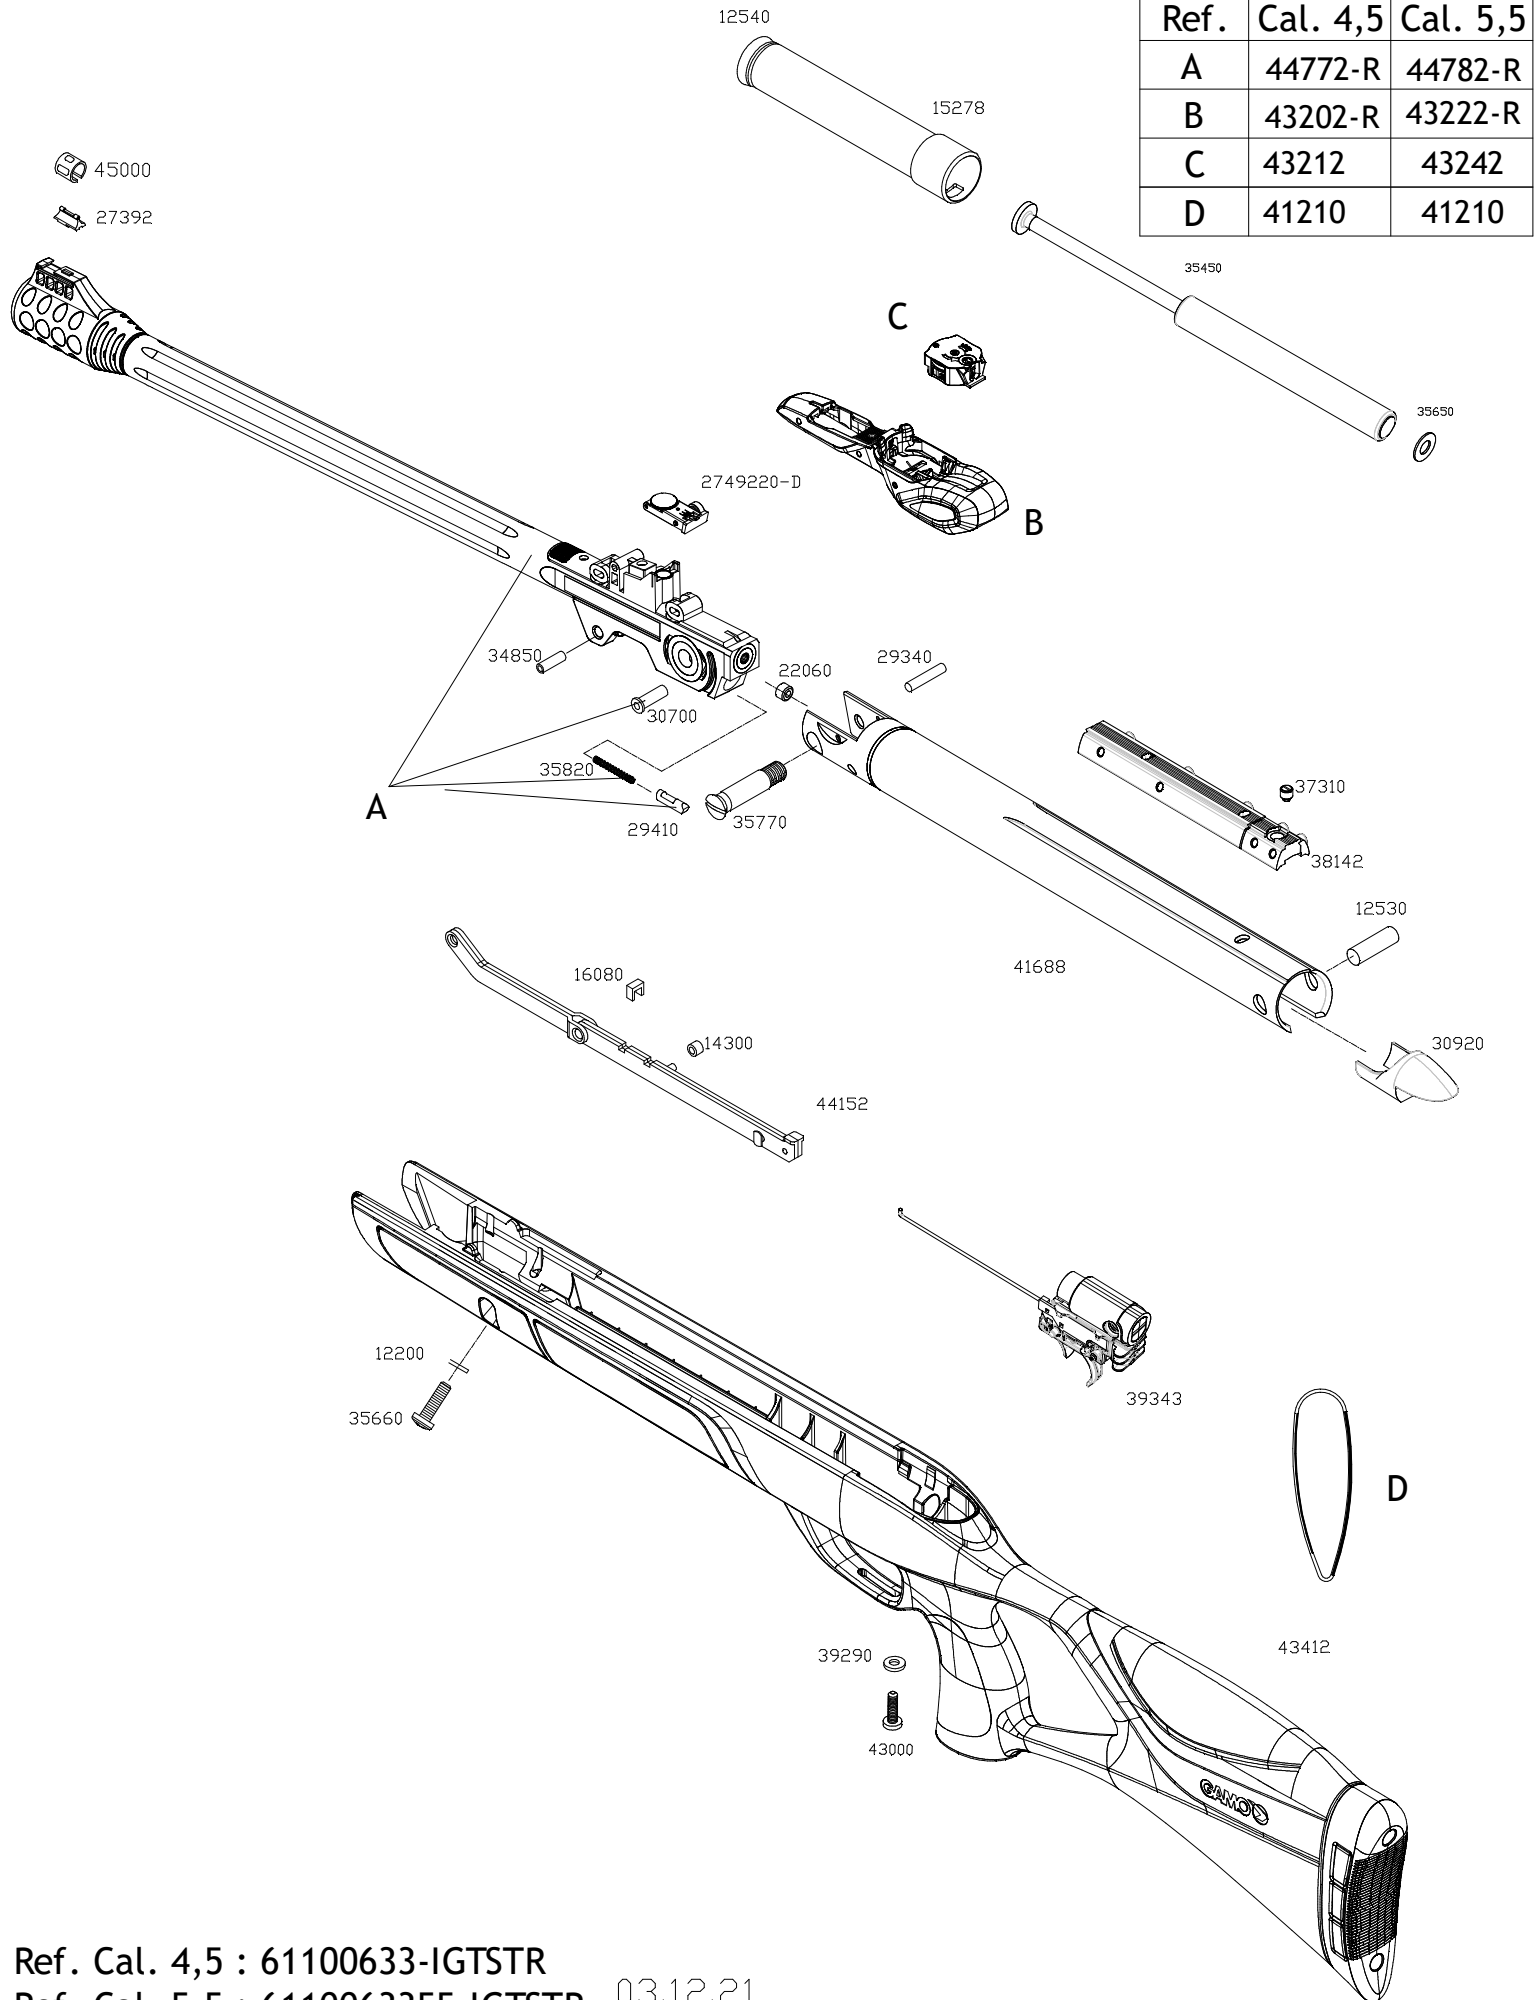

Roadster IGT 10x STR G2

Ref.	Cal. 4,5	Cal. 5,5
A	44772-R	44782-R
B	43202-R	43222-R
C	43212	43242
D	41210	41210

45000

27392

12540

15278

Ref.

Cal. 4,5

Cal. 5,5

A

44772-R

44782-R

B

43202-R

43222-R

C

43212

43242

D

41210

41210

35450

35650

2749220-D

38142

12530

16080

14300

41688

30920

44152

12200