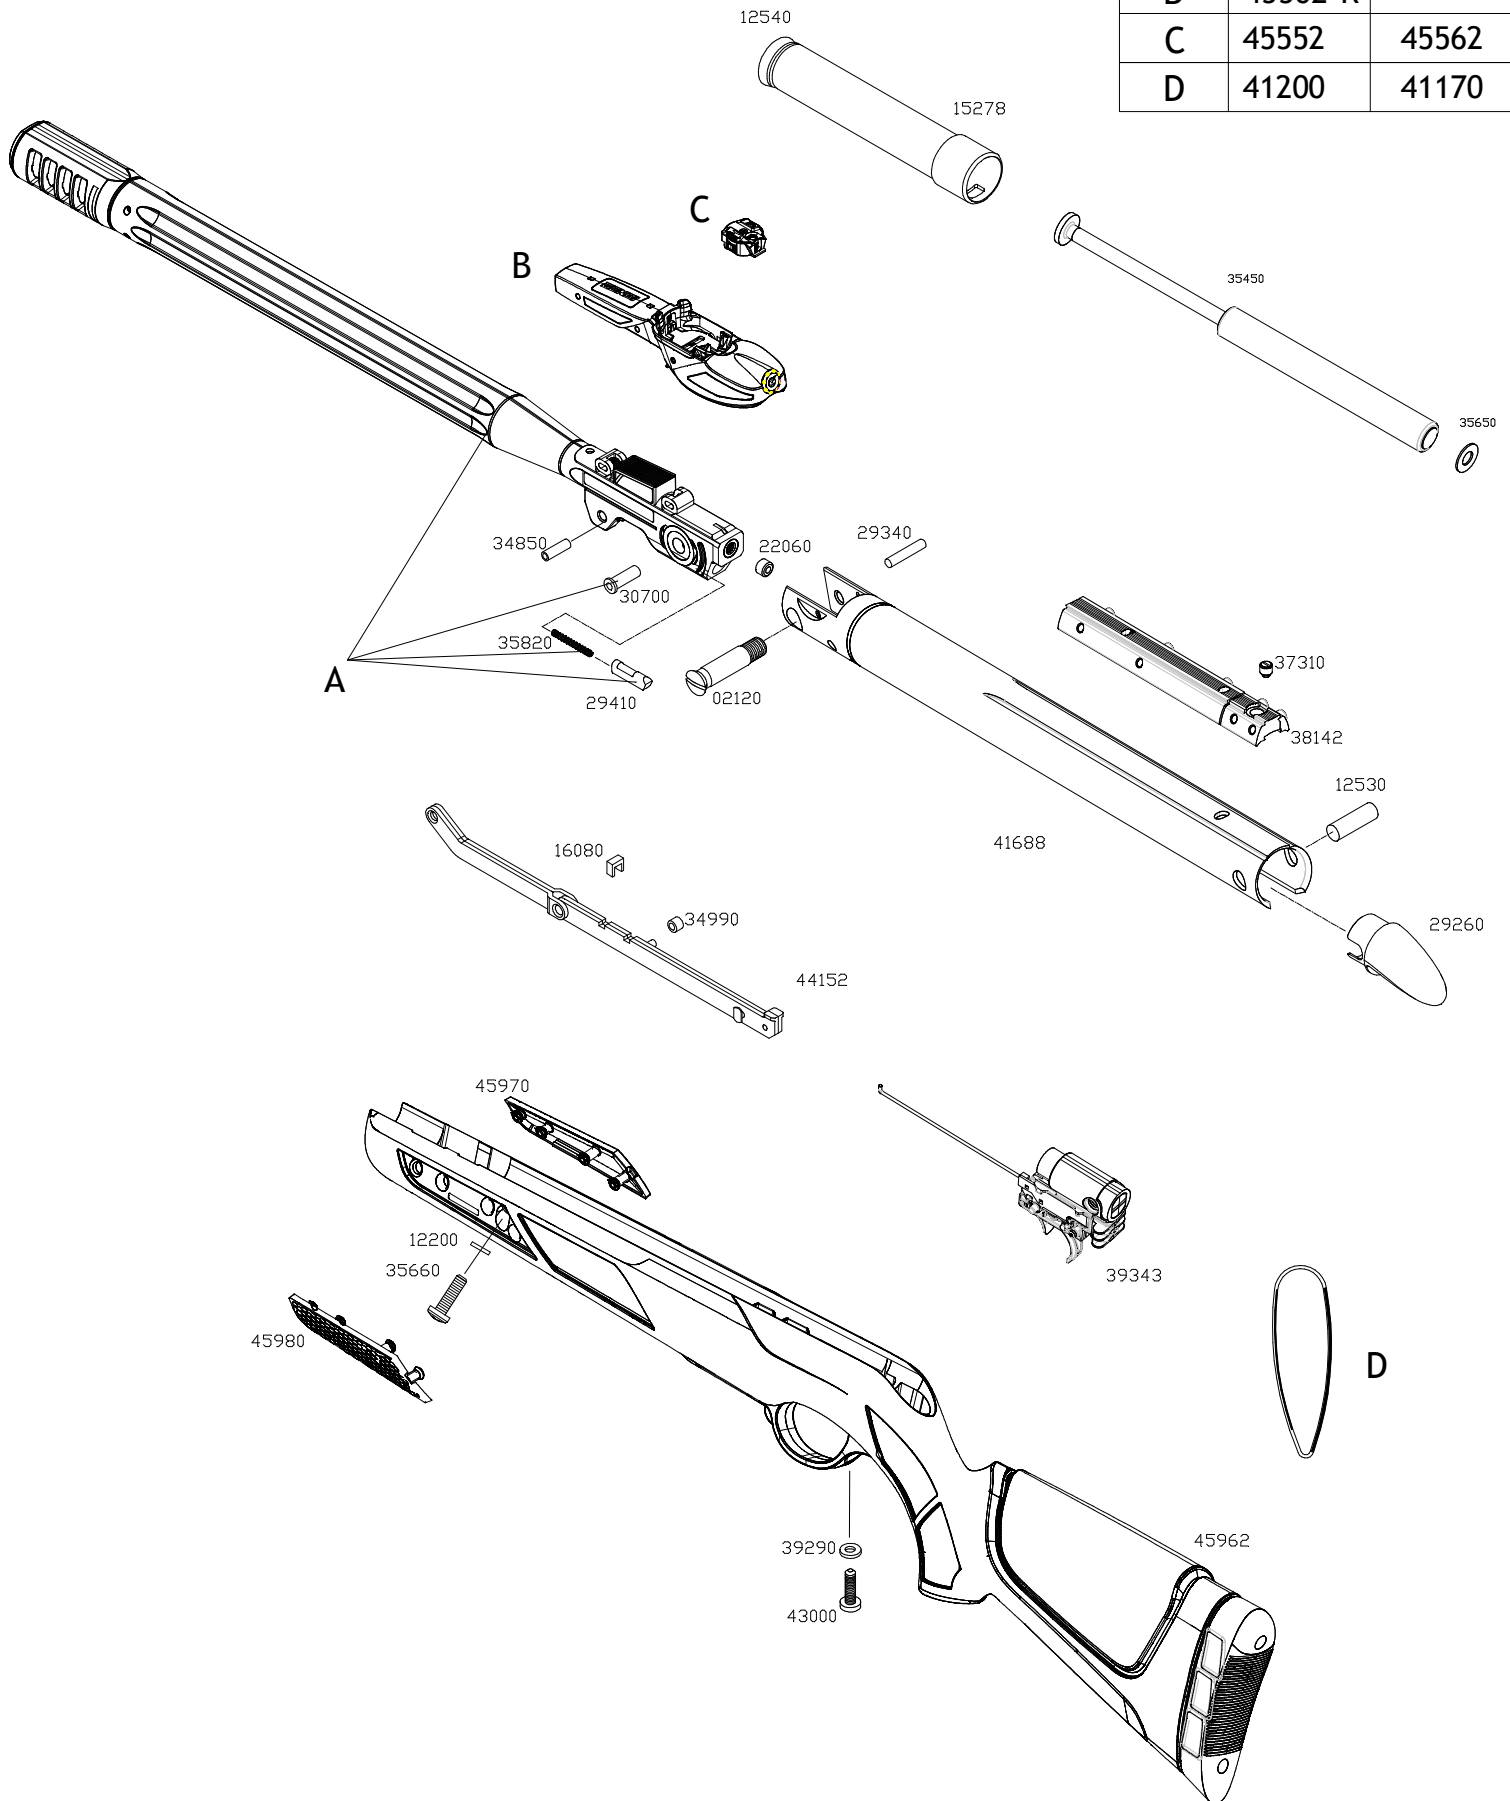

Viper Pro 10X IGT Gen3i

| Ref. | Cal. 4,5 | Cal. 5,5 |
|------|----------|----------|
| A | 43422-R | 43442-R |
| B | 45502-R | 45522-R |
| C | 45552 | 45562 |
| D | 41200 | 41170 |

Ref. Cal. 4,5 : 61100211-IGT
 Ref. Cal. 5.5 : 6110021155-IGT