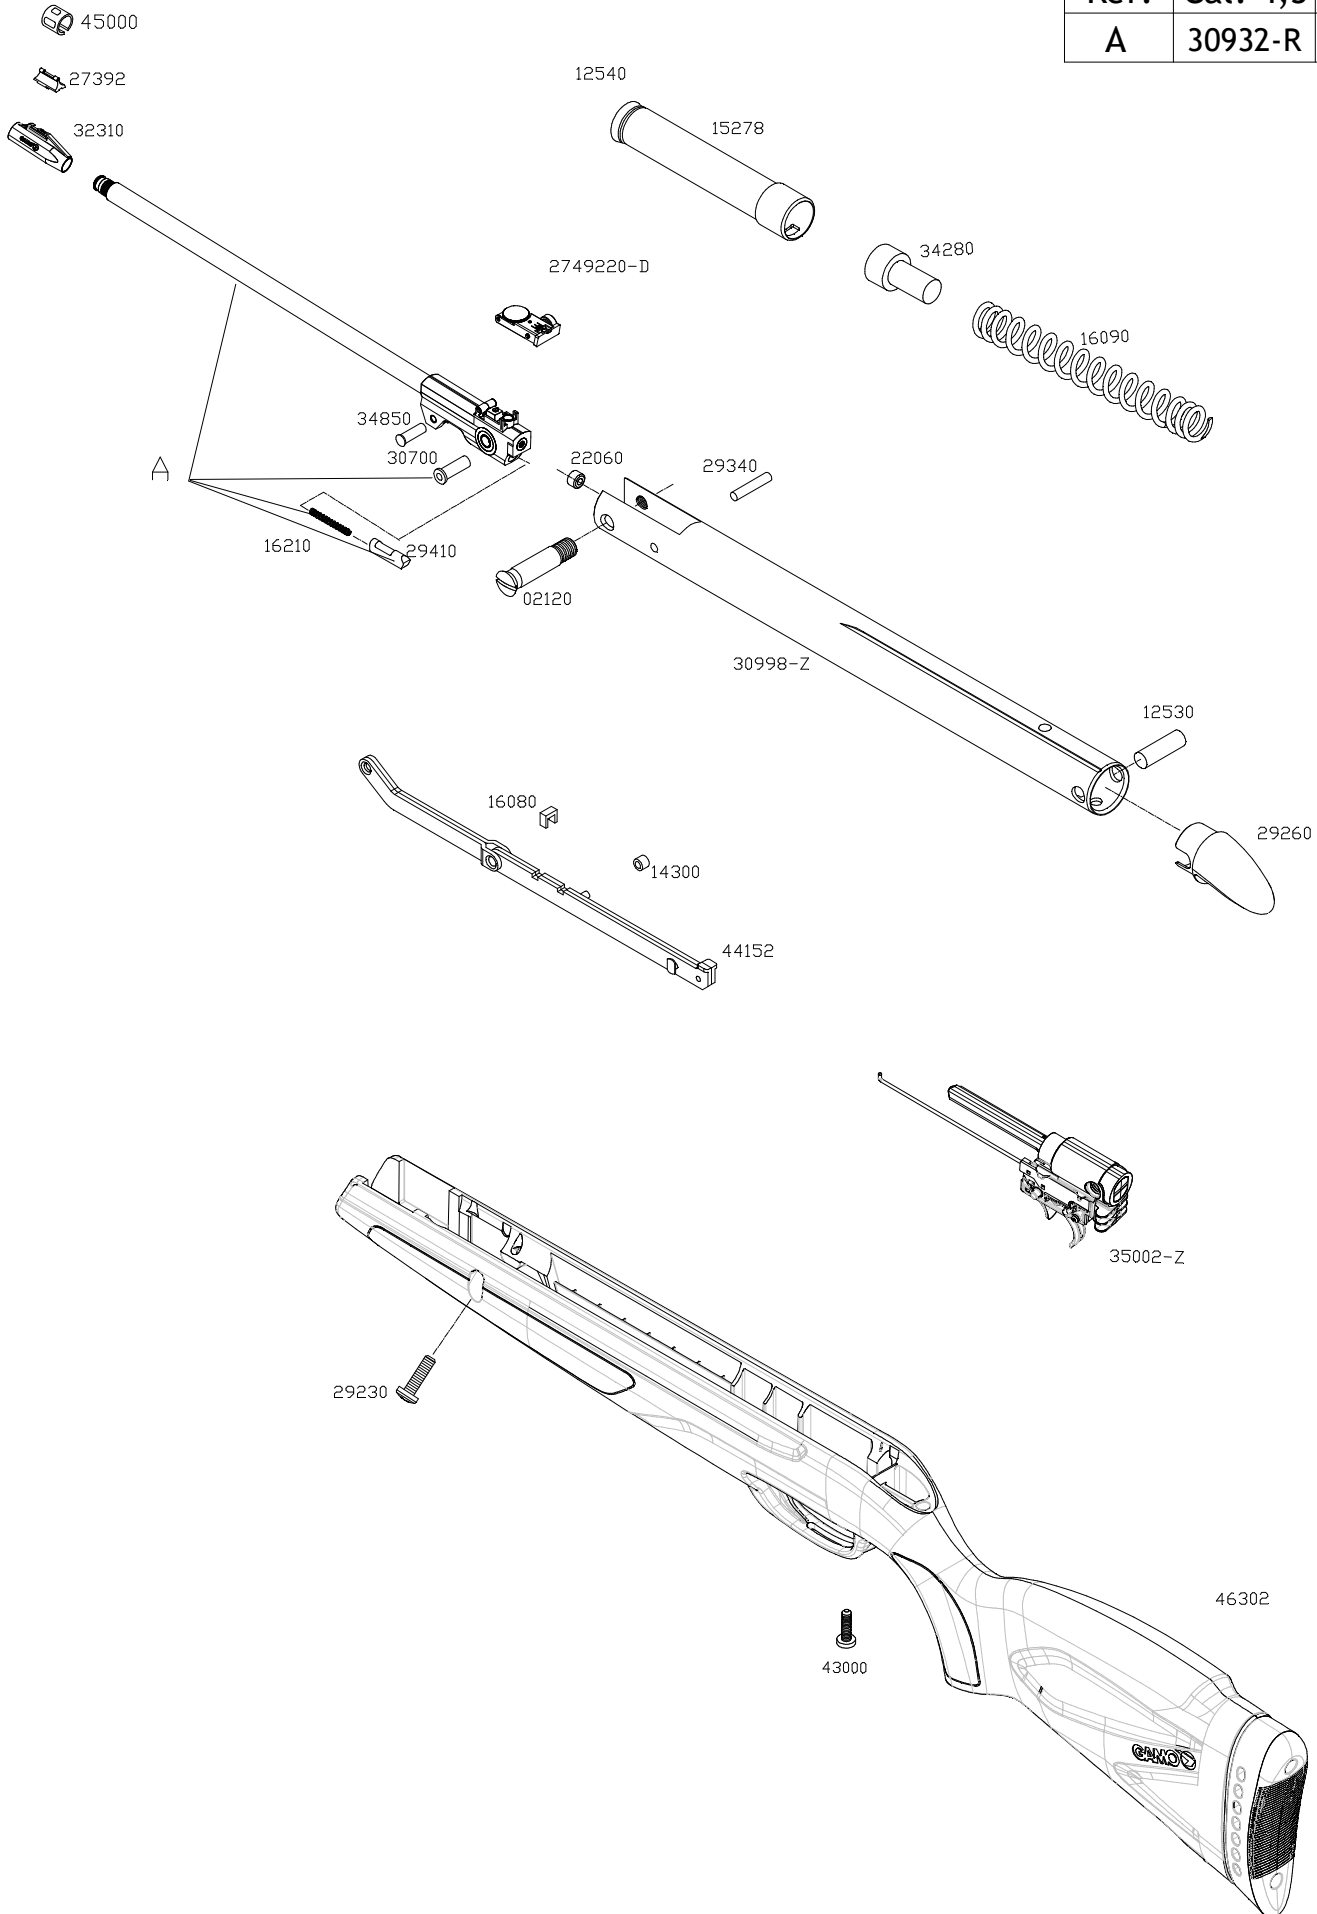

# WILD GREY TIGER

Ref.	Cal. 4,5	Cal. 5,5
A	30932-R	30942-R

Ref. Cal. 4,5 : 6110029-WG  
 Ref. Cal. 5,5 : 611002955-WG

01.06.23