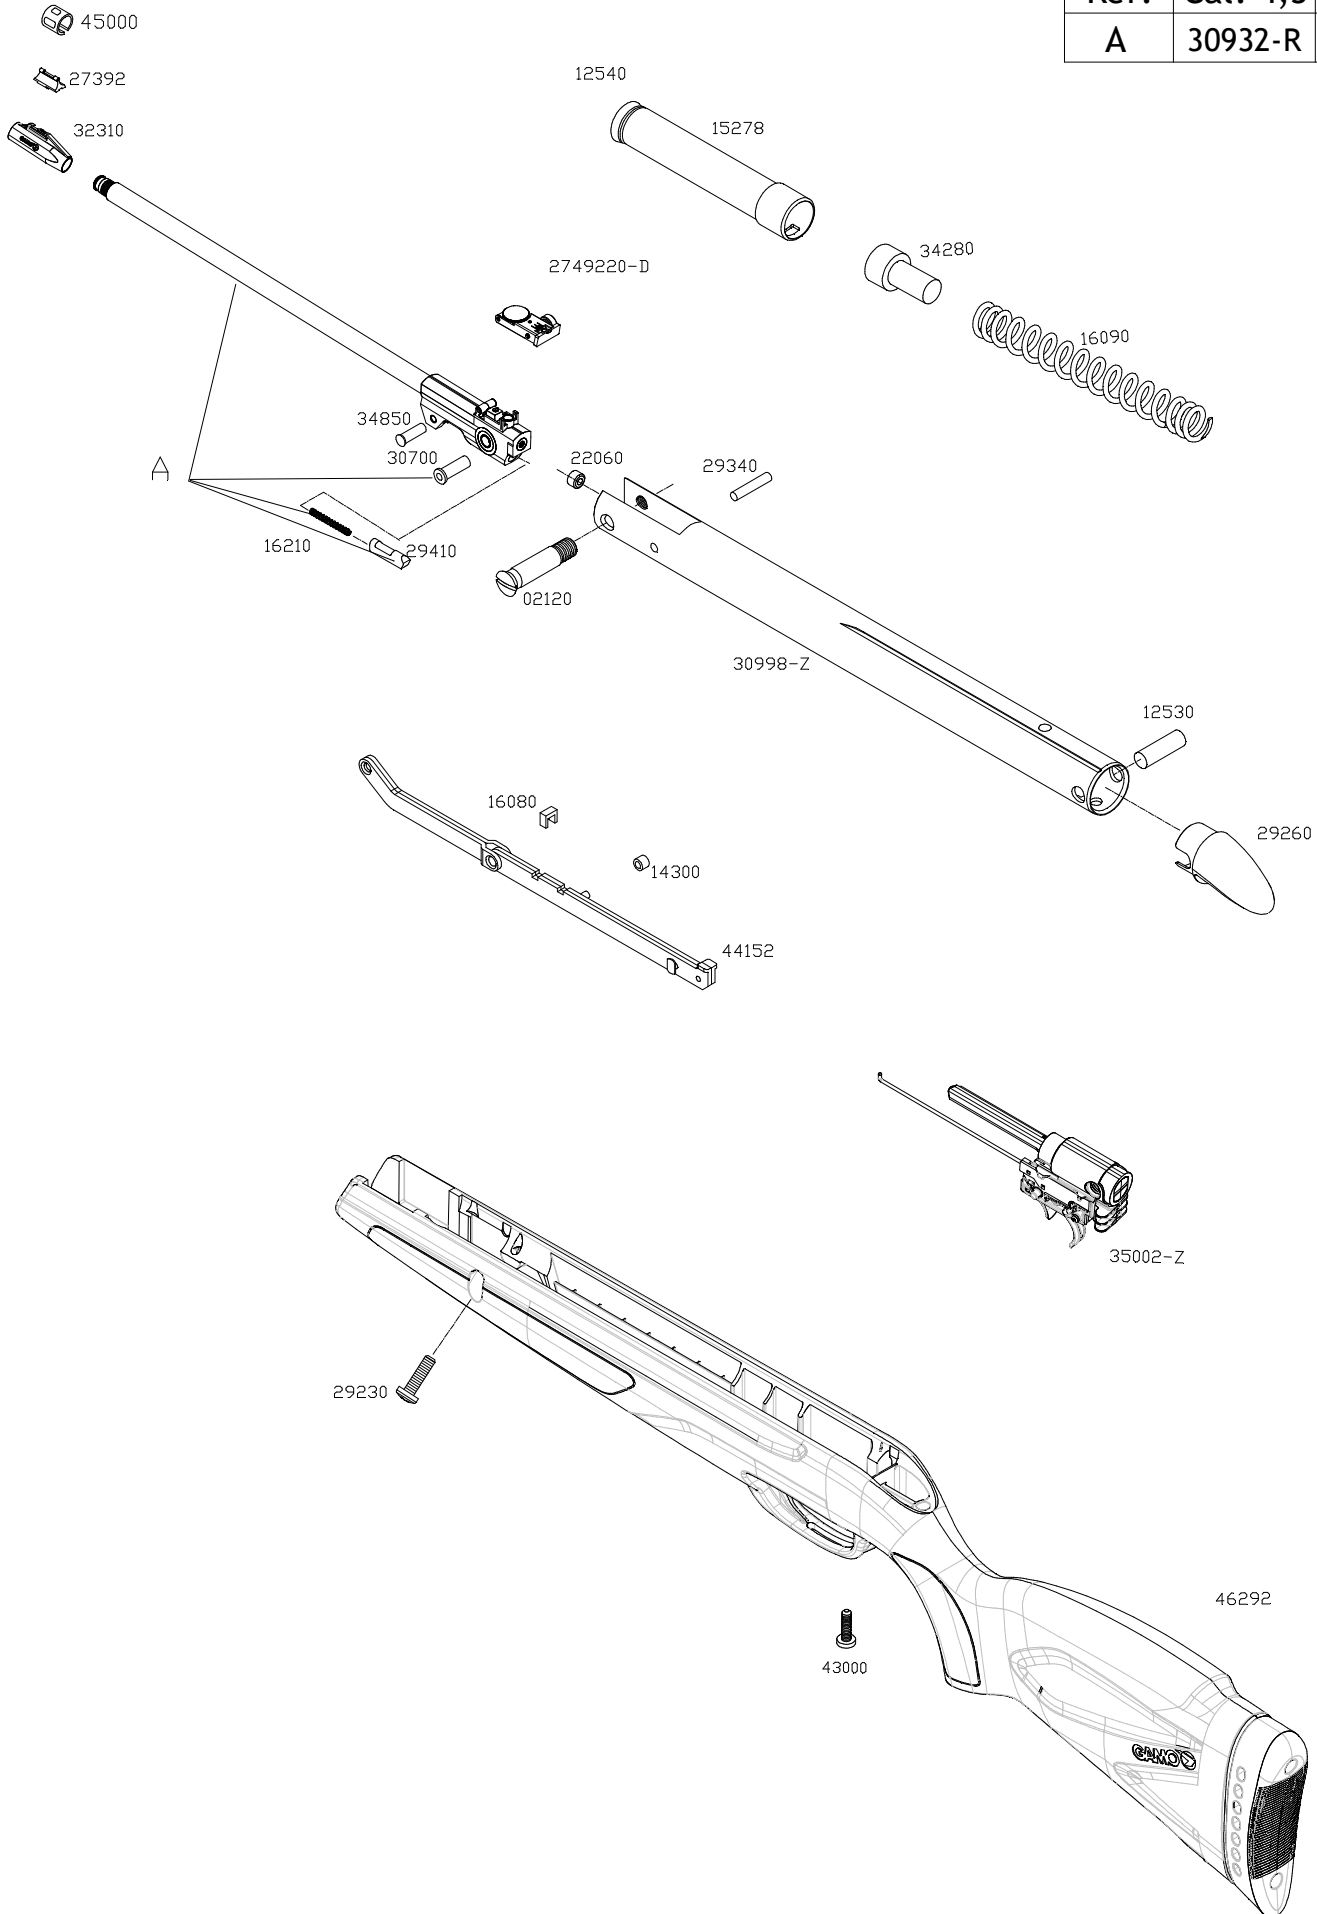

WILD MASK

Ref.	Cal. 4,5	Cal. 5,5
A	30932-R	30942-R

Ref. Cal. 4,5 : 6110029-WM
 Ref. Cal. 5,5 : 611002955-WM

01.06.23