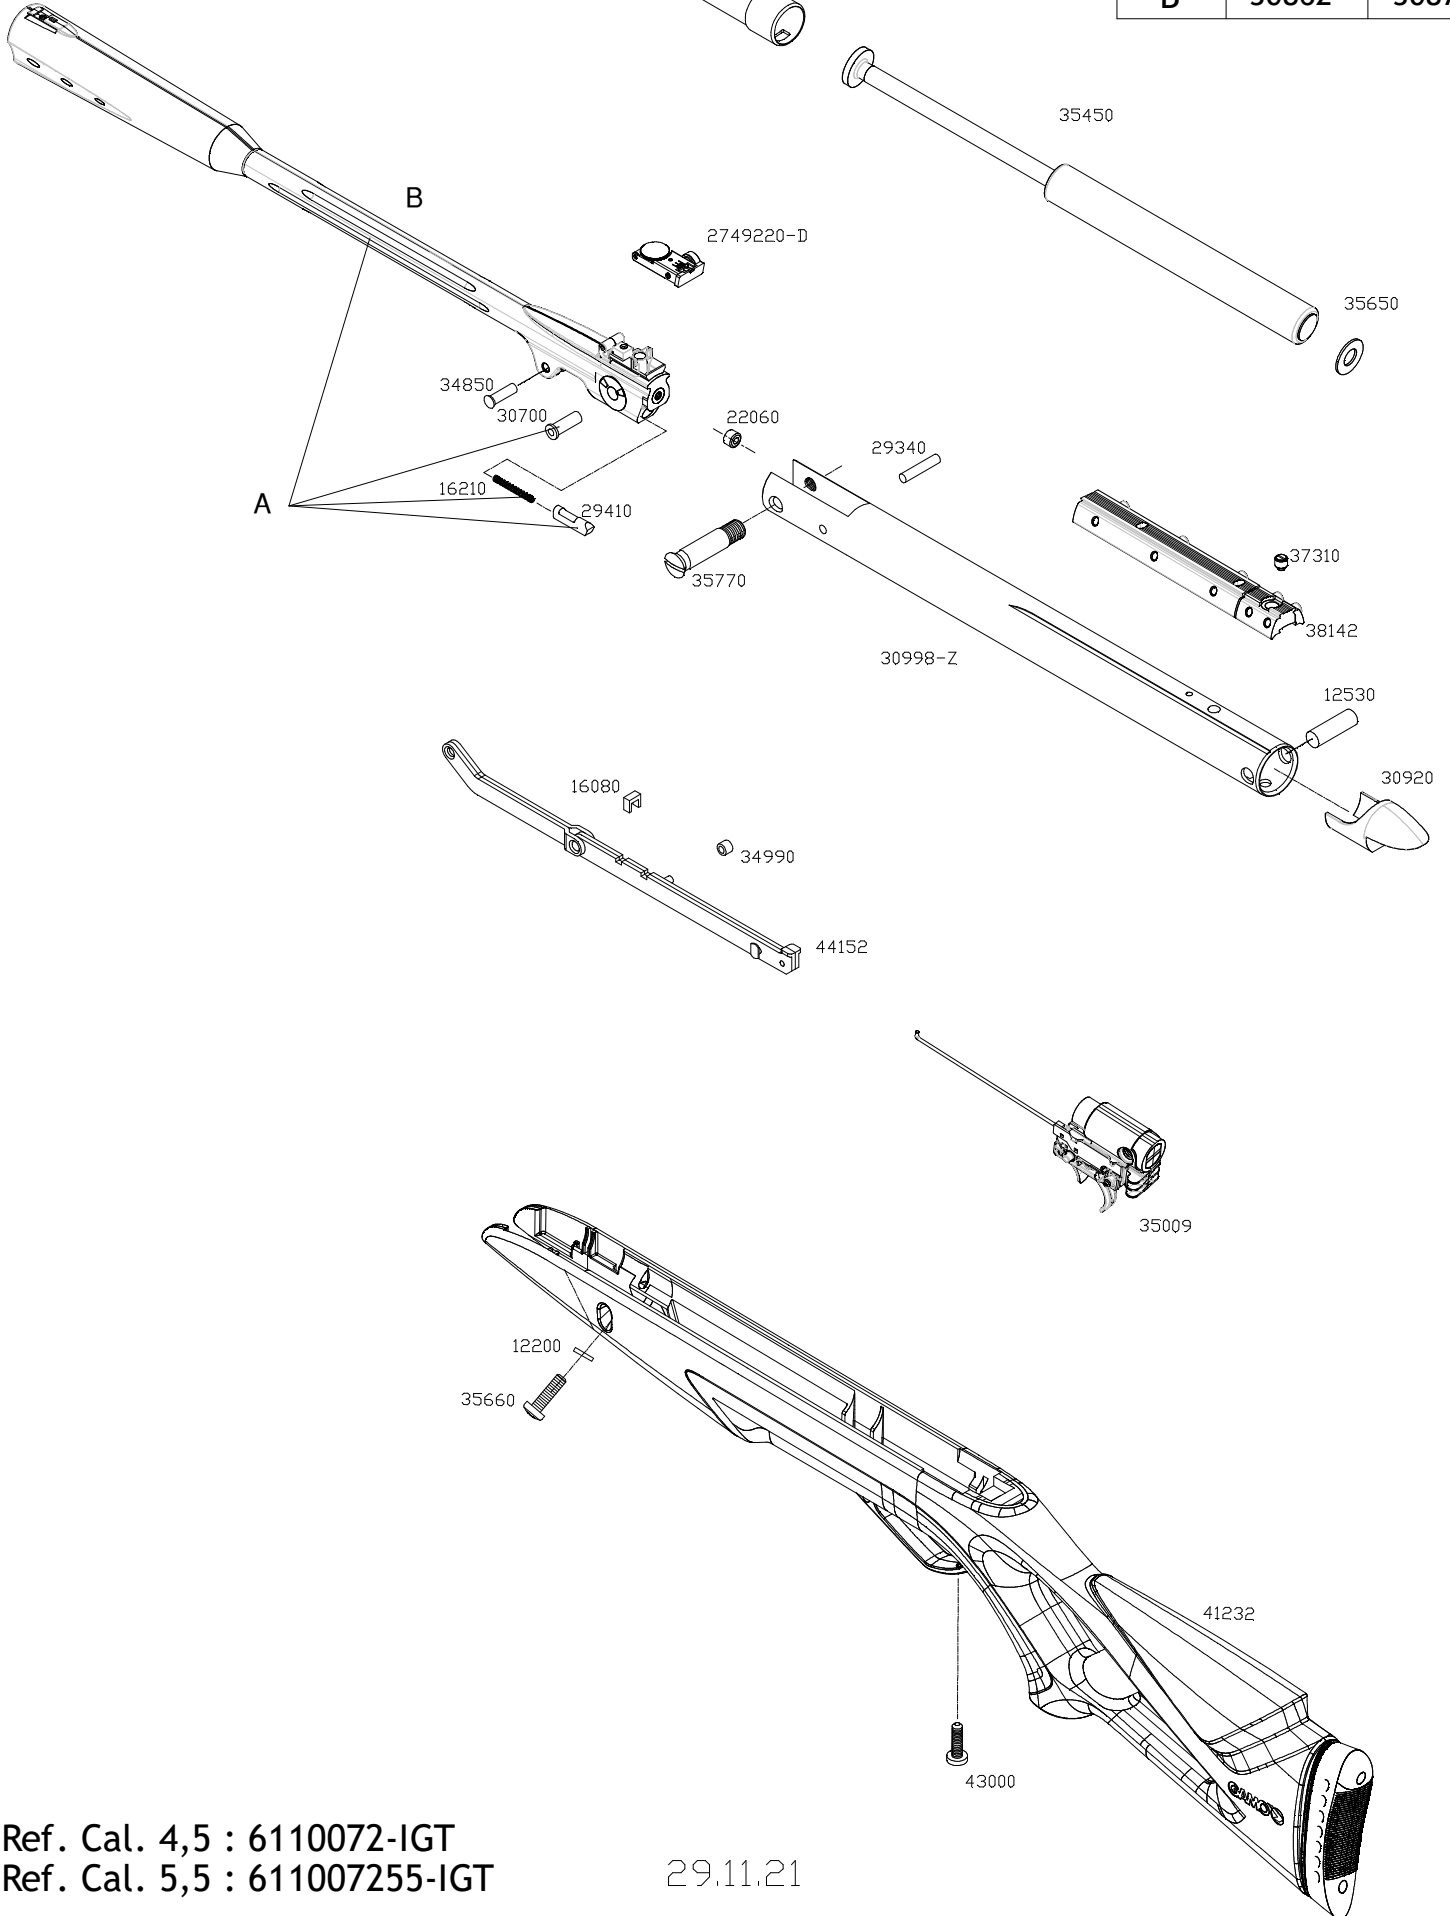

WHISPER IGT

45000

27392

12540

15278

Ref.	Cal. 4,5	Cal. 5,5
A	2959810-R	2960810-R
B	30862	30872

Ref. Cal. 4,5 : 6110072-IGT
 Ref. Cal. 5,5 : 611007255-IGT

29.11.21