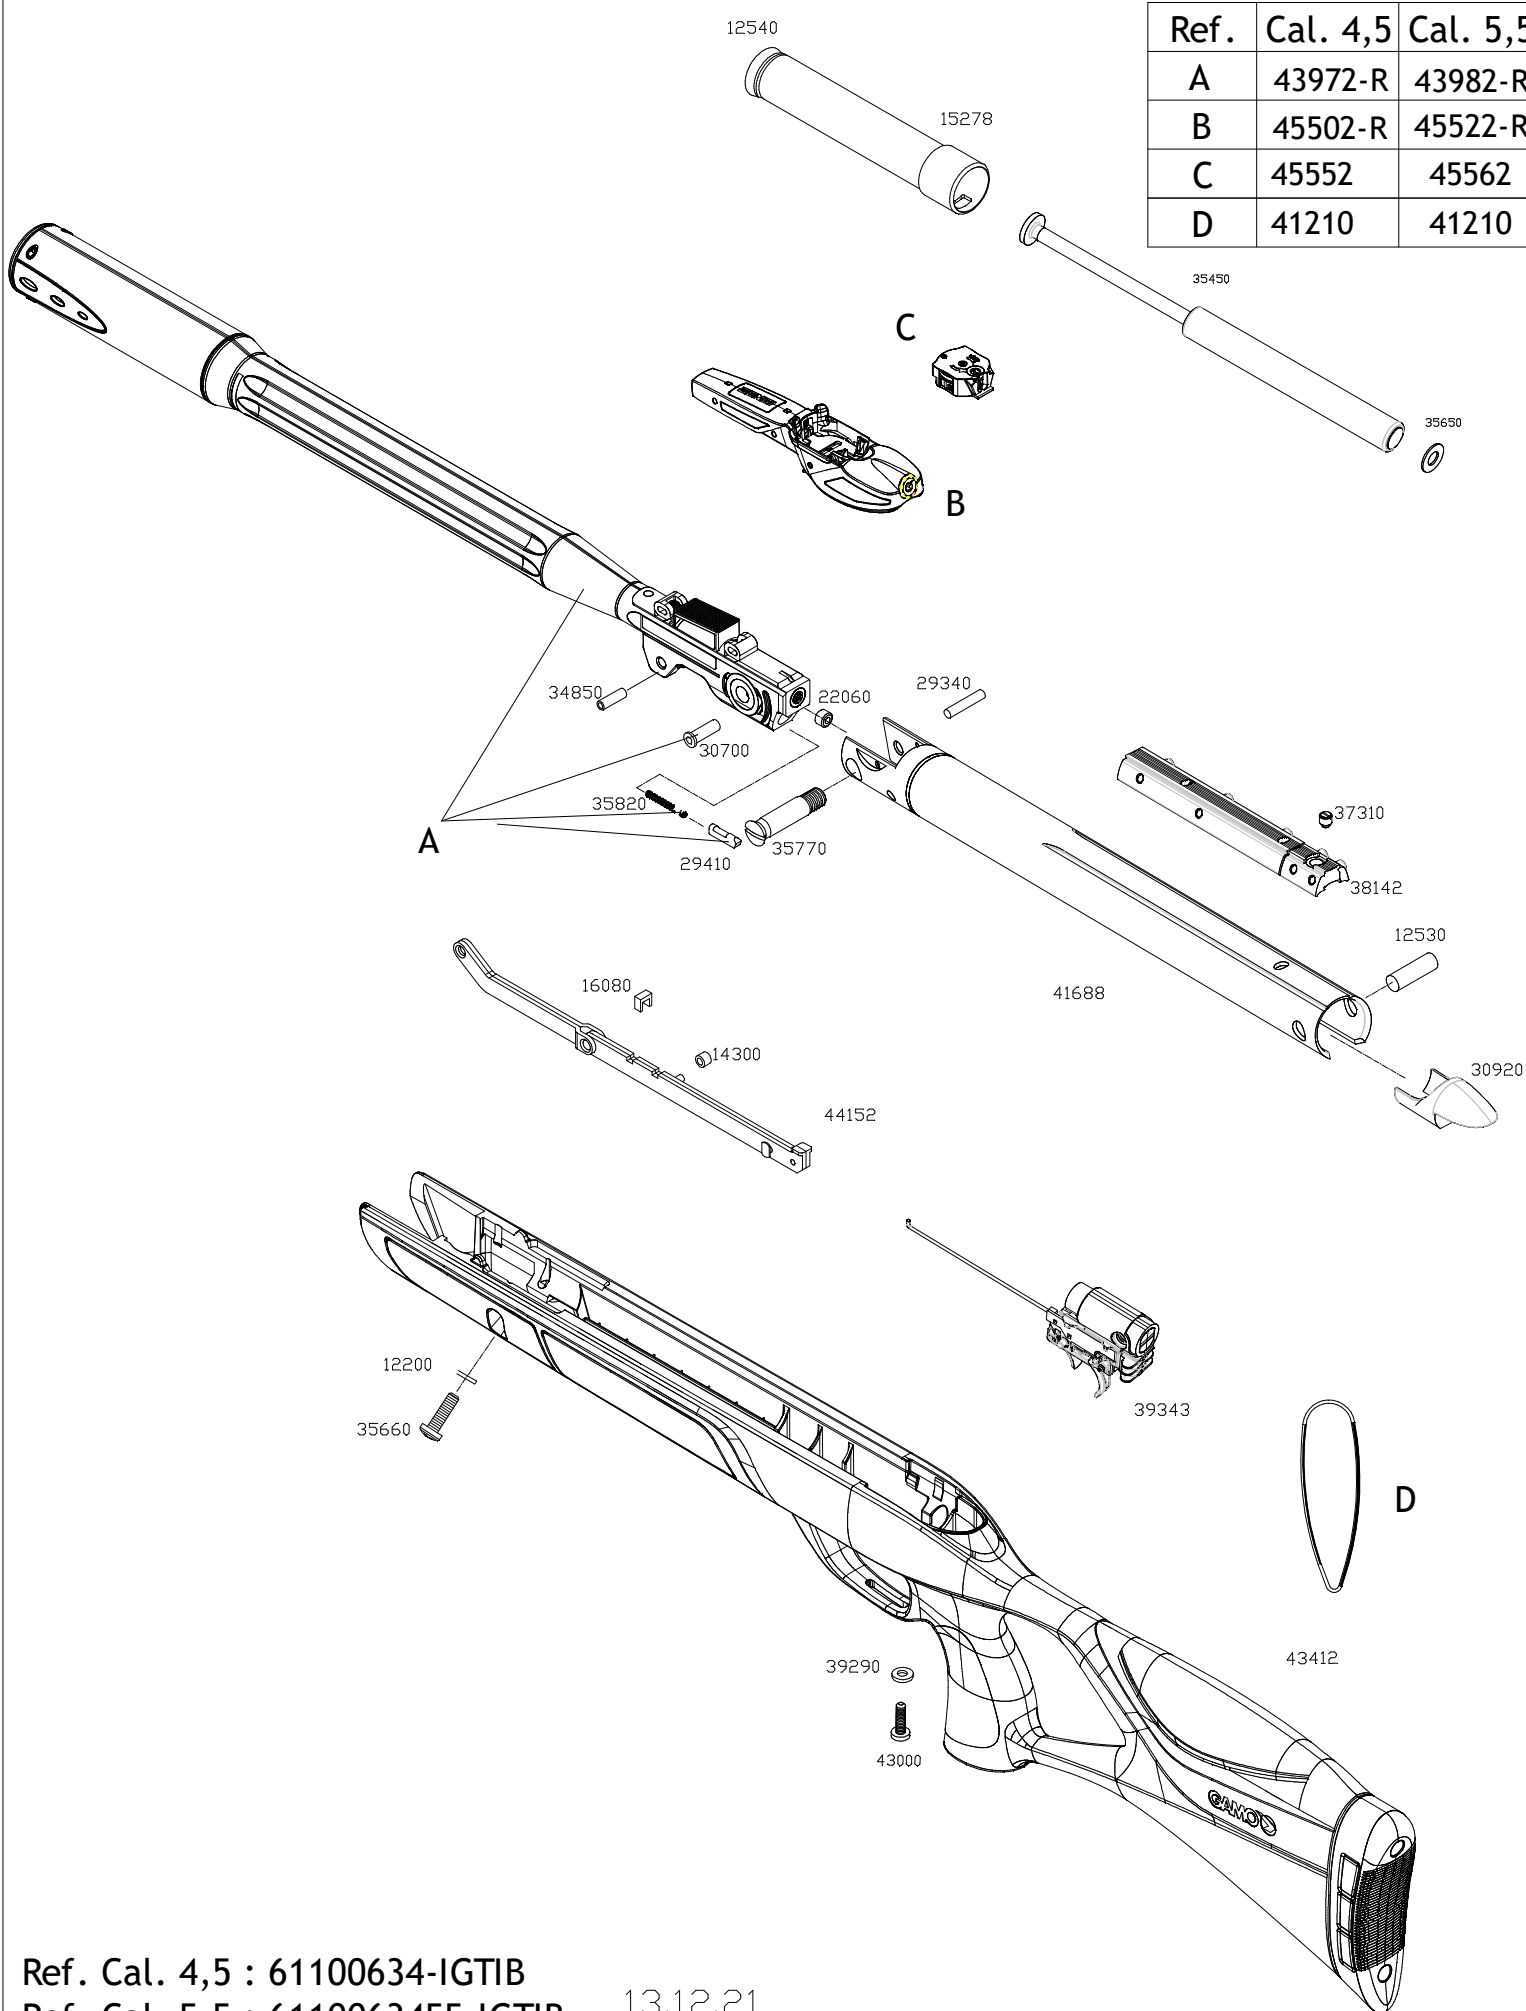

Roadster IGT 10x Gen3i

Ref.	Cal. 4,5	Cal. 5,5
A	43972-R	43982-R
B	45502-R	45522-R
C	45552	45562
D	41210	41210

Ref. Cal. 4,5 : 61100634-IGTIB
 Ref. Cal. 5.5 : 6110063455-IGTIB

13.12.21