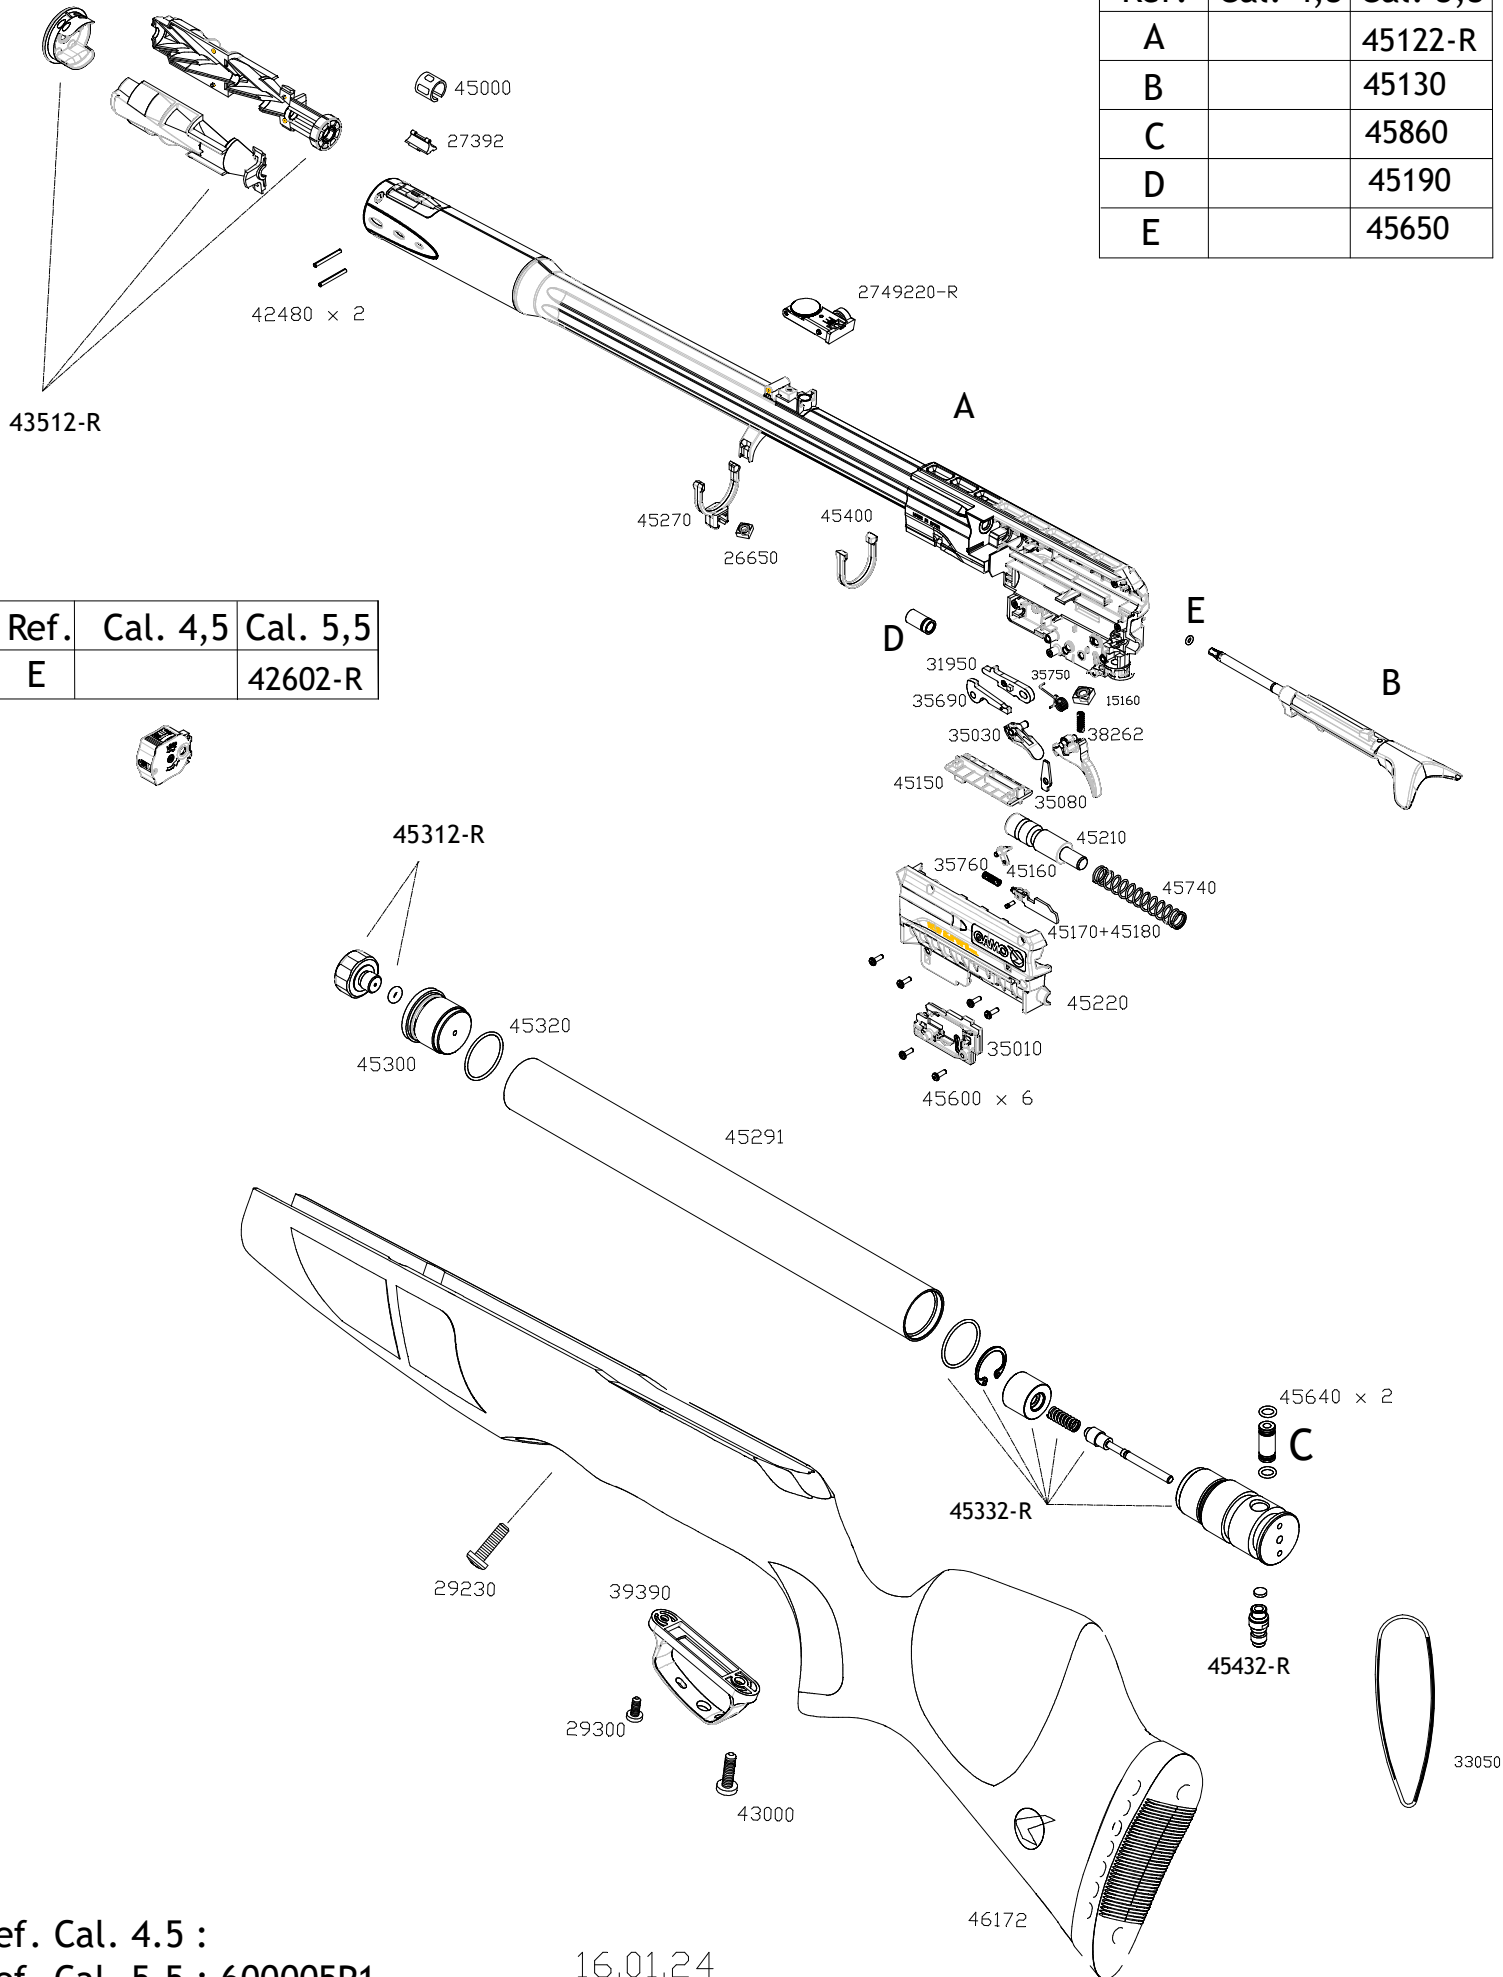

RISER (24J)

Ref.	Cal. 4,5	Cal. 5,5
A		45122-R
B		45130
C		45860
D		45190
E		45650

Ref.	Cal. 4,5	Cal. 5,5
E		42602-R

Ref. Cal. 4.5 :
 Ref. Cal. 5.5 : 600005P1

16.01.24