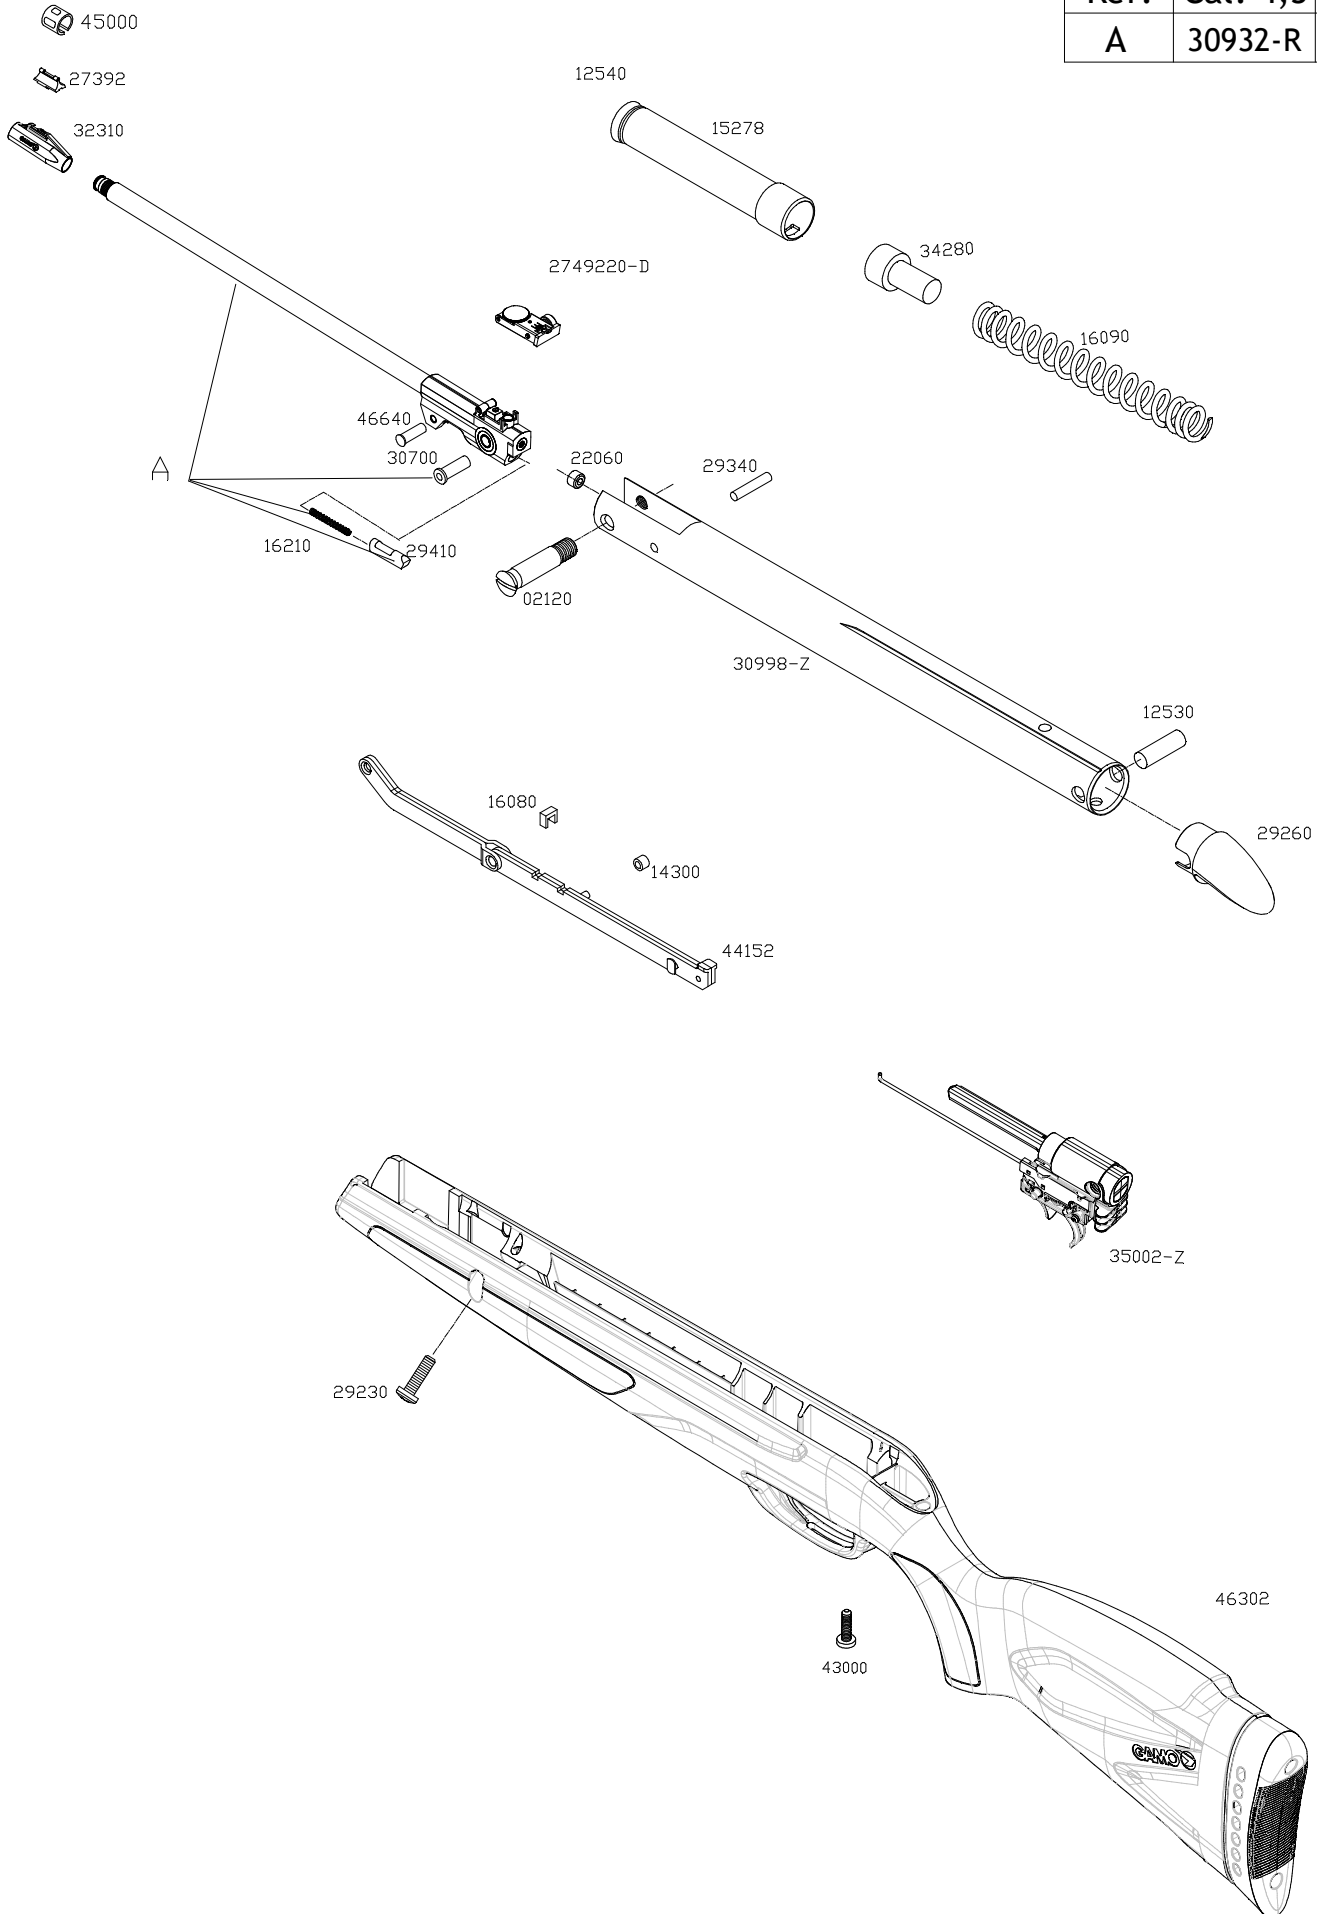

WILD GREY TIGER

| Ref. | Cal. 4,5 | Cal. 5,5 |
|------|----------|----------|
| A | 30932-R | 30942-R |

Ref. Cal. 4,5 : 6110029-WG
 Ref. Cal. 5,5 : 611002955-WG

03.07.24