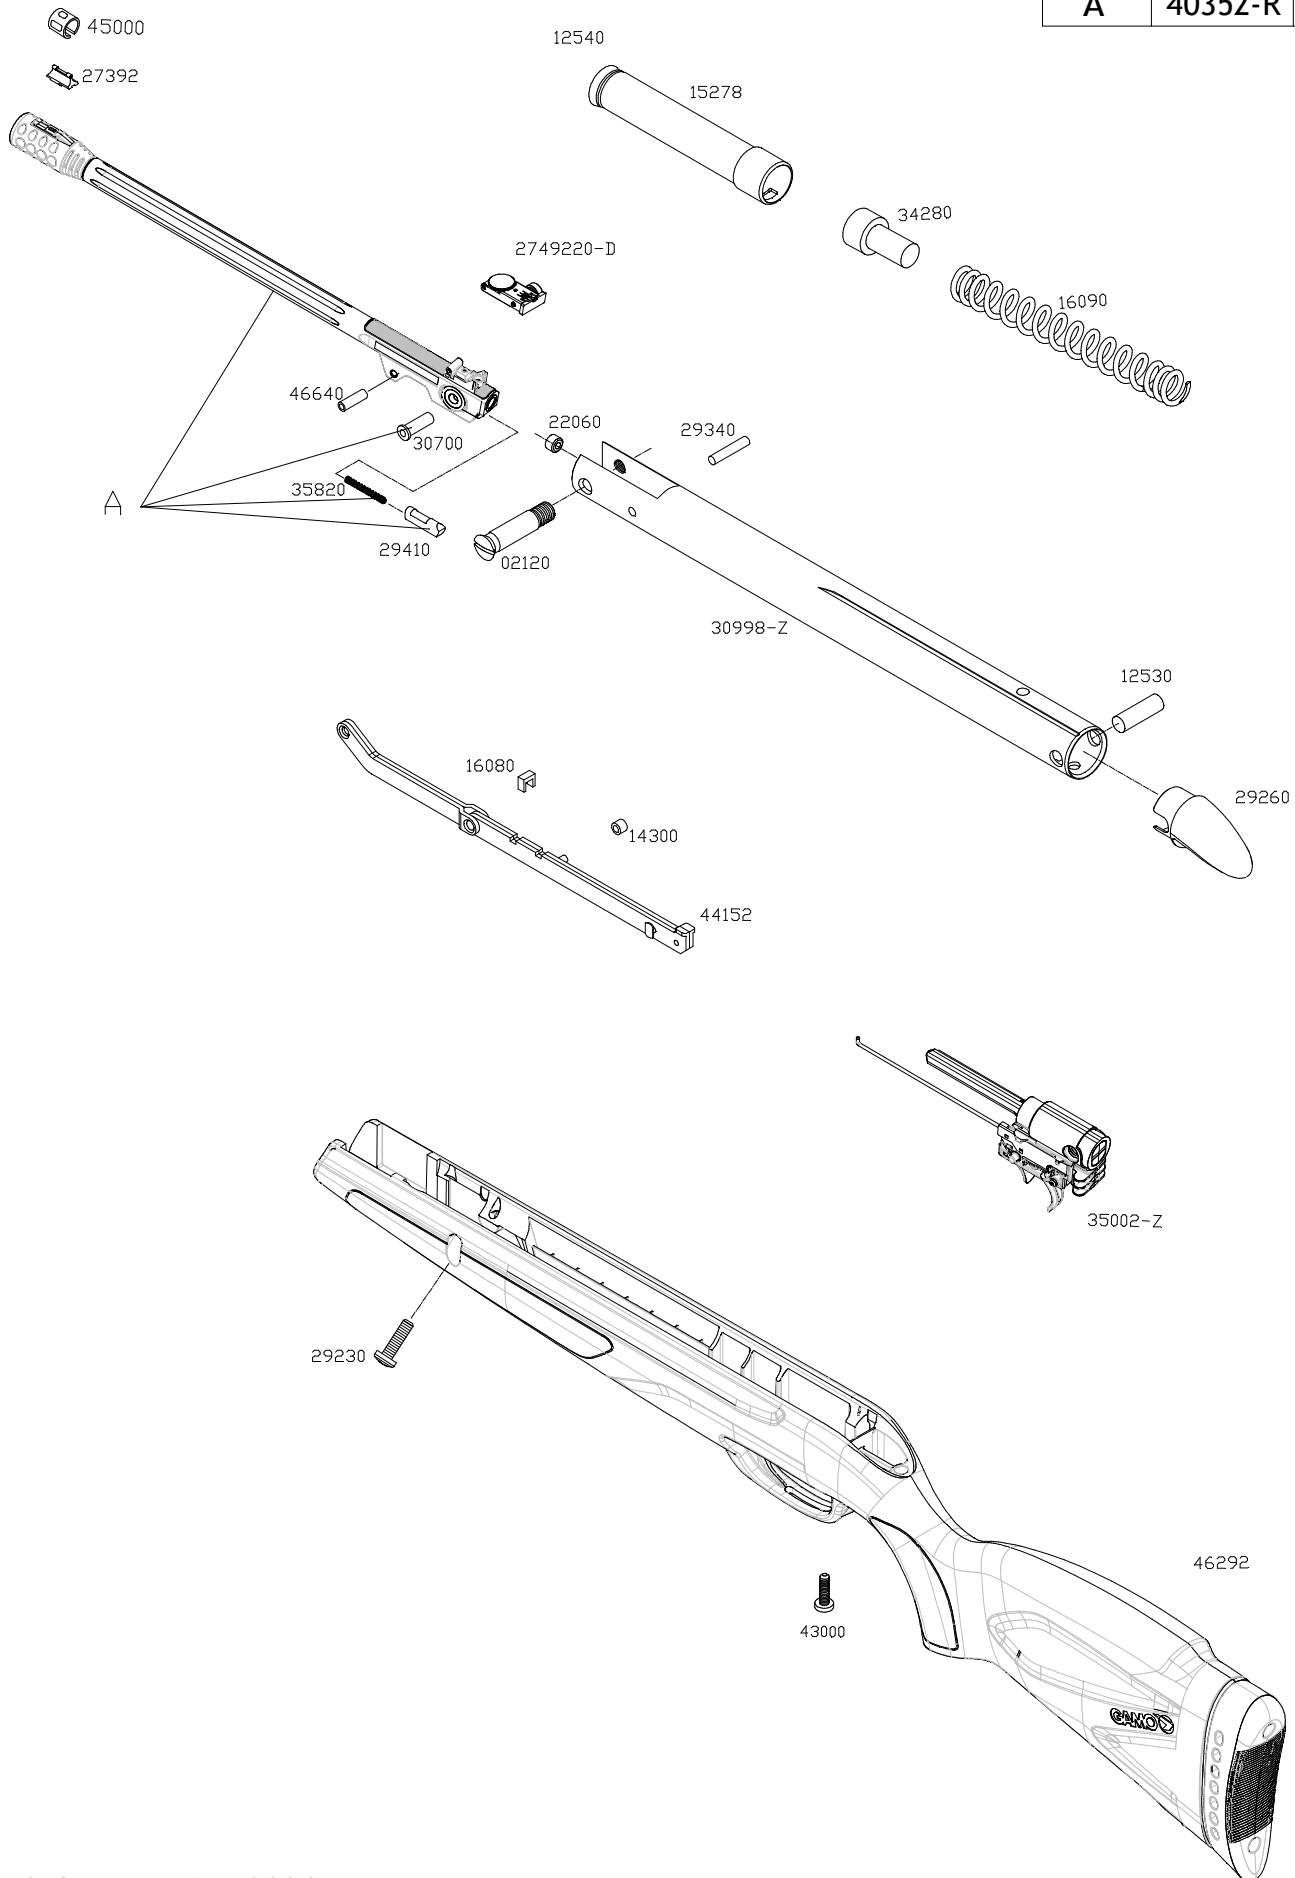

# WILD ALPINE STR

Ref.	Cal. 4,5	Cal. 5,5
A	40352-R	42272-R

Ref. Cal. 4,5 : 6110029-WA  
 Ref. Cal. 5,5 : 611002955-WA

05.02.26